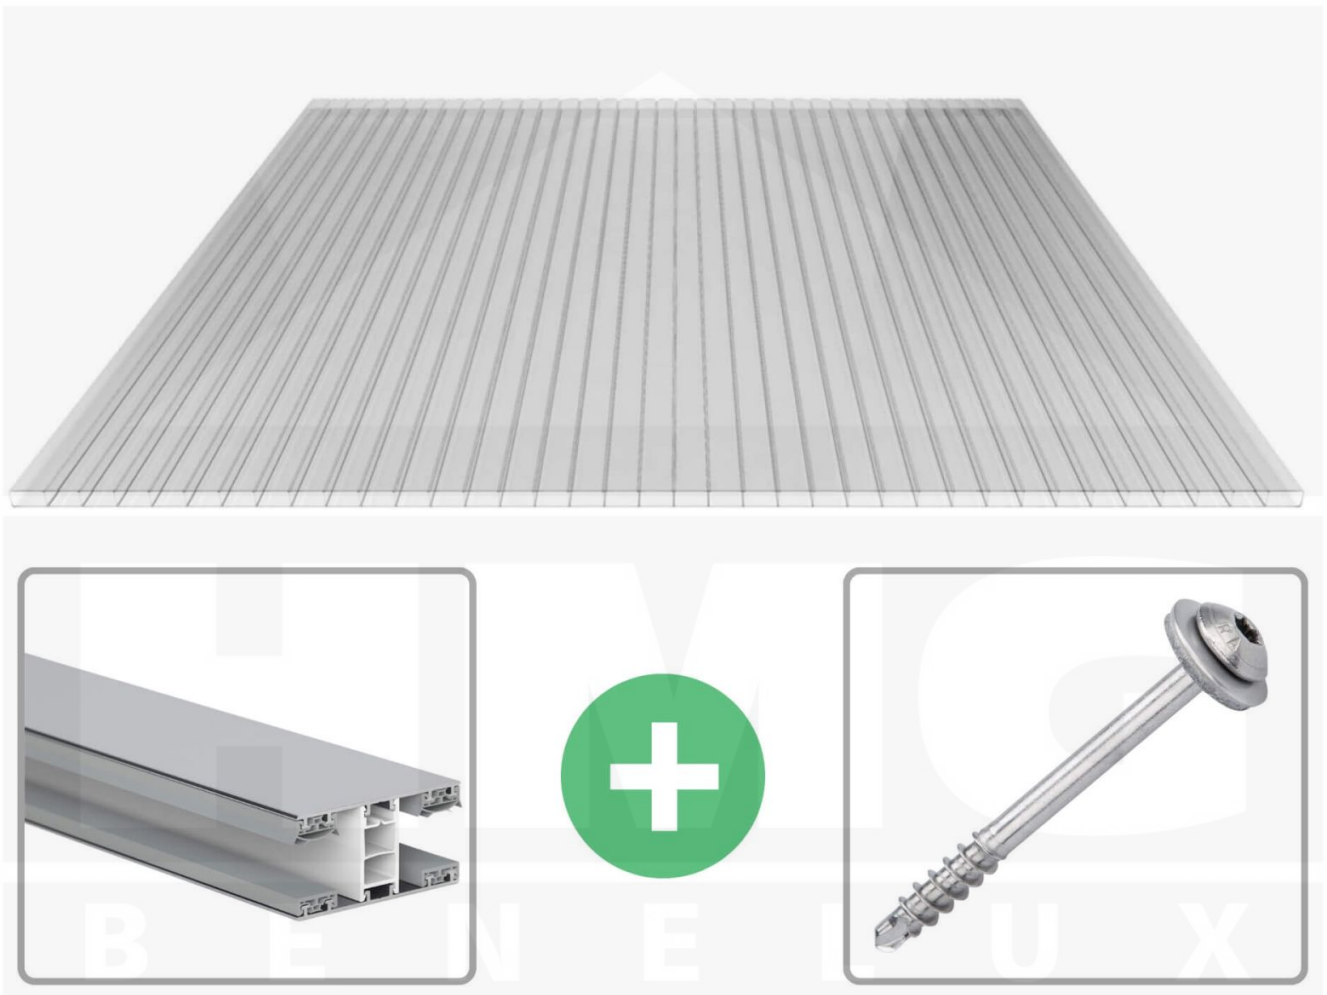

**Acrylaat kanaalplaat | 16 mm | Profiel Mendig | Voordeelpakket |
Plaatbreedte 980 mm | Helder | Breedte 8,14 m | Lengte 4,00 m**

Artikelnr.: 70075MCAC8040

Direct naar het artikel:

Scan deze barcode gewoon met uw mobiel en u komt direct aan naar het product met verdere informatie, afbeeldingen, video's, etc.

Productinfo

Acrylaat kanaalplaten 16 mm

Deze 2-wandige kanaalplaat heeft een dikte van 16 mm en is ook onder de naam VLF-SDP16-AC bekend. Deze acrylaat kanaalplaat in de kleur glashelder, laat ca. 84% licht door en is verkrijgbaar in lengtes van 2 tot 7 m. De platen worden nauwkeurig op bestelling in de lengte op maat gezaagd. Berekend wordt de hele plaat, rest stukken worden meegestuurd. De plaatbreedte is 980 mm.

Dekkende breedte

Eerste plaat met profiel = 1070 mm, elke volgende plaat met profiel + 1010 mm

Tussenmaten mogelijk door zelf smaller te zagen.

Montage profiel Mendig Thermo / Classic

Het montage profiel Mendig is een 60 mm breed profiel en bestaat uit een mix van aluminium en hoogwaardig PVC, die door het klik-systeem heel makkelijk gemonteert kan worden. Dit montage profiel is in de kleur blank aluminium met een wit koppelstuk in lengtes van 2,00 - 7,02 m voor 10 mm tot en met 32 mm sterke kanaalplaten en massieve platen verkrijgbaar. De koppelprofielen bestaan uit 2 delen (onder- en bovenprofiel), de randprofielen uit 3 delen (onder- en bovenprofiel plus een randdeel om in te schuiven).