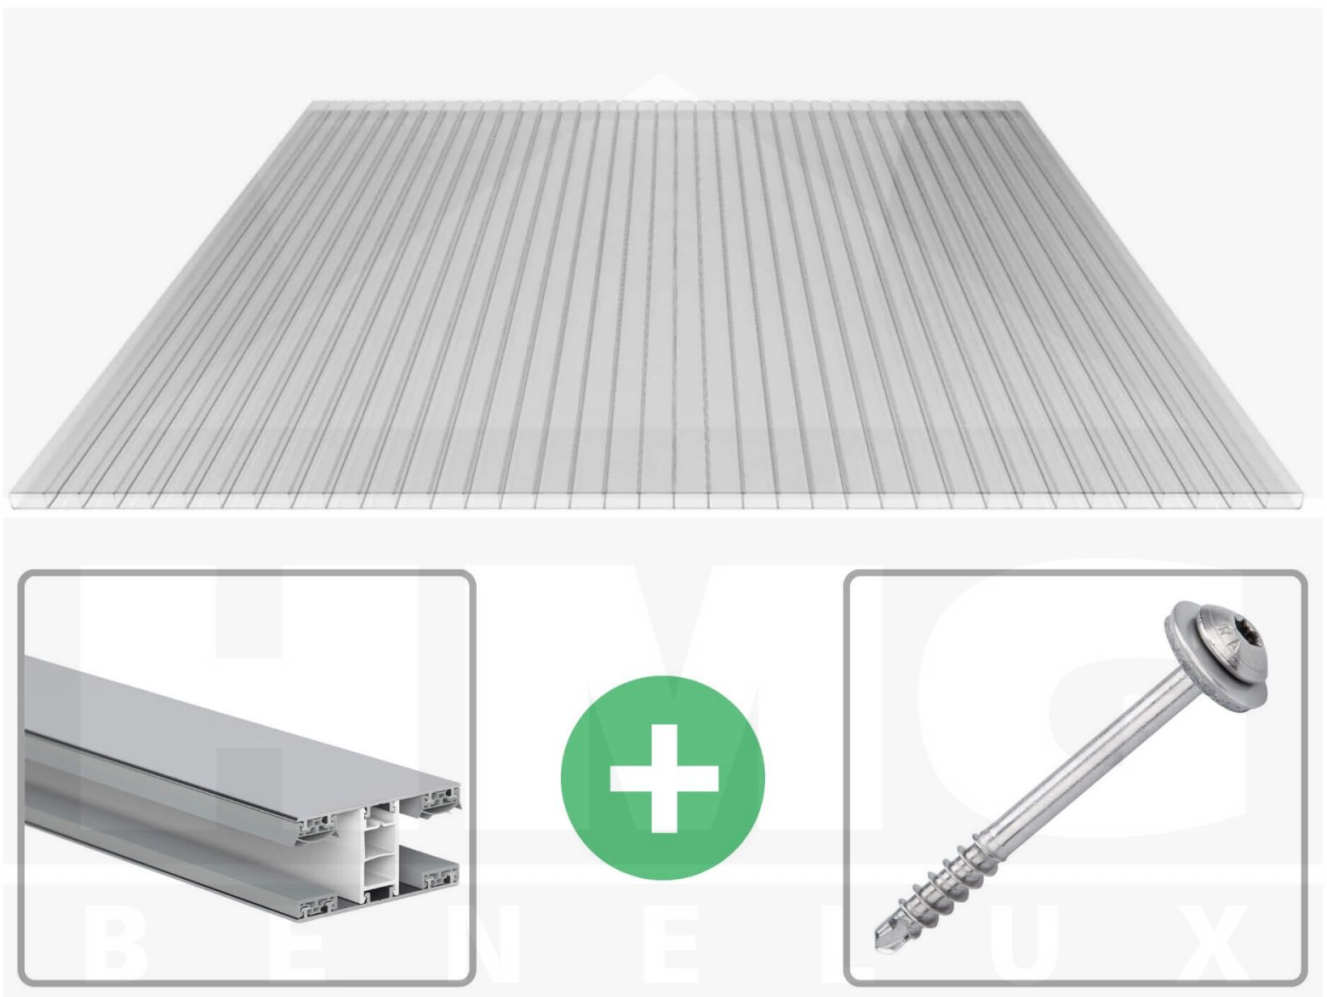

**Acrylaat kanaalplaat | 16 mm | Profiel Mendig | Voordeelpakket |
Plaatbreedte 980 mm | Helder | Breedte 8,14 m | Lengte 5,00 m**

Artikelnr.: 70075MCAC8050

Productinfo

Acrylaat kanaalplaten 16 mm

Deze 2-wandige kanaalplaat heeft een dikte van 16 mm en is ook onder de naam VLF-SDP16-AC bekend. Deze acrylaat kanaalplaat in de kleur glashelder, laat ca. 84% licht door en is verkrijgbaar in lengtes van 2 tot 7 m. De platen worden nauwkeurig op bestelling in de lengte op maat gezaagd. Berekend wordt de hele plaat, rest stukken worden meegestuurd. De plaatbreedte is 980 mm.

Producttoepassingen

Acrylaat kanaalplaten zijn UV-bestendig, vergelen niet en worden niet broos. Van wege de zeer hoge transparantie garanderen deze R.GLAS kanaalplaten de hoogste lichtdoorlatendheid en glans. Acrylaat is enorm slag- en breukvast, zeer goed bestand tegen normale weersinvloeden, hagelbestendig (Niet bij extreme weersomstandigheden - Zie garantievoorwaarden) en normaal ontvlambaar. AC kanaalplaten worden in de bouw-, tuinbouw-, agrarische en de particuliere sector als dakbedekking voor hallen, kassen, stallen, schuurtjes, fietsenstallingen, terrasoverkappingen, veranda's en carports toegepast. Ook worden dubbelwandige acrylaat kanaalplaten verticaal voor wanden en afscheidingen toegepast.

Dekkende breedte

Eerste plaat met profiel = 1070 mm, elke volgende plaat met profiel + 1010 mm

Tussenmaten mogelijk door zelf smaller te zagen.

Montage profiel Mendig Thermo / Classic

Het montage profiel Mendig is een 60 mm breed profiel en bestaat uit een mix van aluminium en hoogwaardig PVC, die door het klik-systeem heel makkelijk gemonteert kan worden. Dit montage profiel is in de kleur blank aluminium met een wit koppelstuk in lengtes van 2,00 - 7,02 m voor 10 mm tot en met 32 mm sterke kanaalplaten en massieve platen verkrijgbaar. De koppelprofielen bestaan uit 2 delen (onder- en bovenprofiel), de randprofielen uit 3 delen (onder- en bovenprofiel plus een randdeel om in te schuiven).