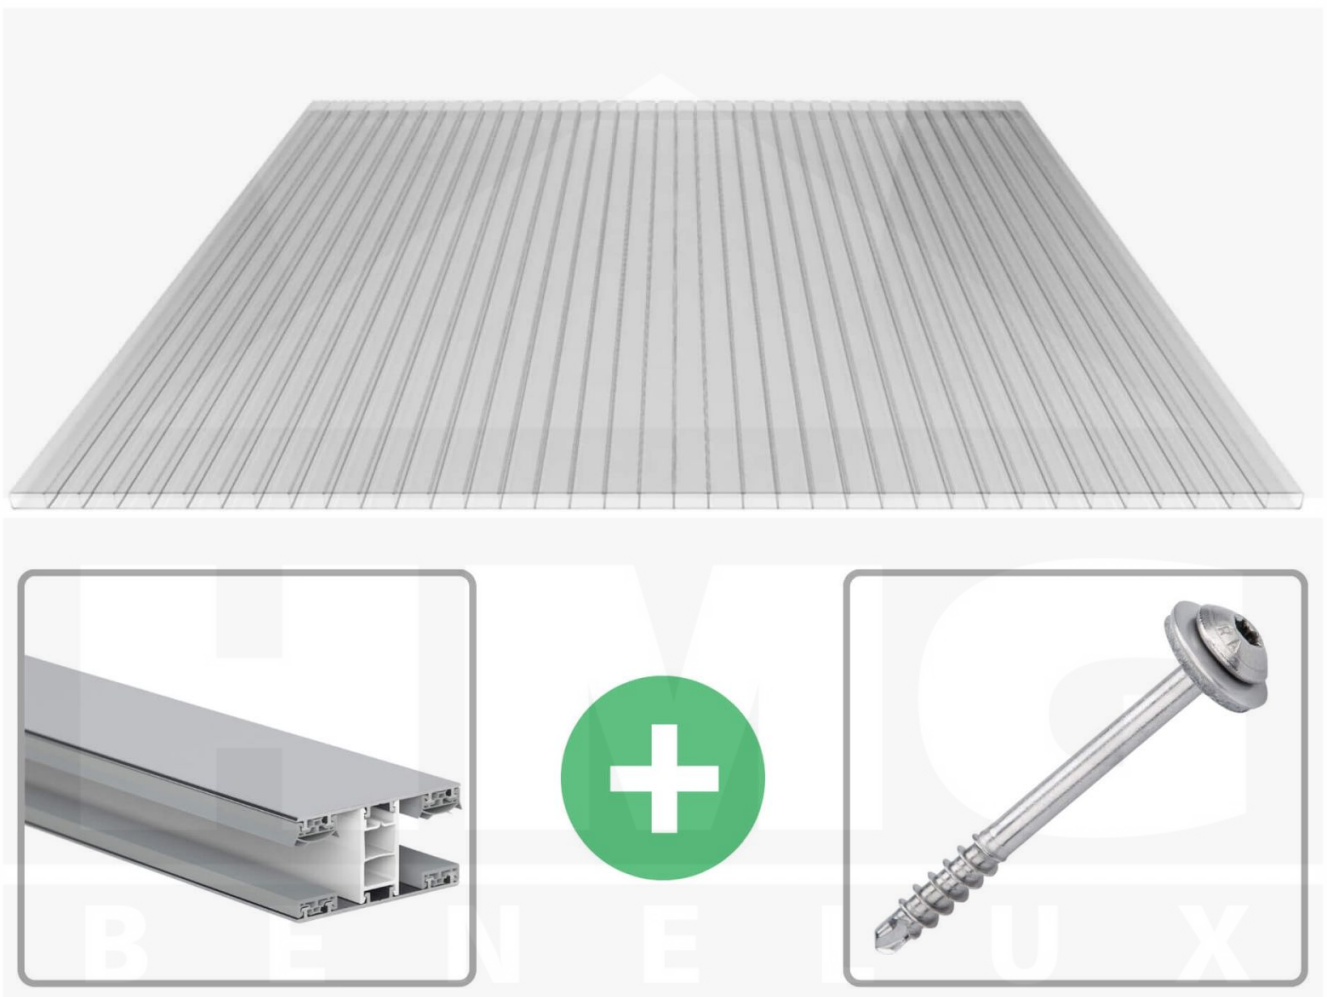

**Acrylaat kanaalplaat | 16 mm | Profiel Mendig | Voordeelpakket |  
Plaatbreedte 980 mm | Helder | Breedte 9,15 m | Lengte 3,00 m**

Artikelnr.: 70075MCAC9030

**Direct naar het artikel:**

Scan deze barcode gewoon met uw mobiel en u komt direct aan naar het product met verdere informatie, afbeeldingen, video's, etc.

### Acrylaat kanaalplaten 16 mm

Deze 2-wandige kanaalplaat heeft een dikte van 16 mm en is ook onder de naam VLF-SDP16-AC bekend. Deze acrylaat kanaalplaat in de kleur glashelder, laat ca. 84% licht door en is verkrijgbaar in lengtes van 2 tot 7 m. De platen worden nauwkeurig op bestelling in de lengte op maat gezaagd. Berekend wordt de hele plaat, rest stukken worden meegestuurd. De plaatbreedte is 980 mm.

### Bijzonderheid

Zeer heldere kanaalplaat, die het licht bijna ongebroken doorlaat (bijna net zoals glas). Bovenzijde met AntiDrop coating (geen druppelvorming).

### Montage profiel Mendig Thermo / Classic

Het montage profiel Mendig is een 60 mm breed profiel en bestaat uit een mix van aluminium en hoogwaardig PVC, die door het klik-systeem heel makkelijk gemonteert kan worden. Dit montage profiel is in de kleur blank aluminium met een wit koppelstuk in lengtes van 2,00 - 7,02 m voor 10 mm tot en met 32 mm sterke kanaalplaten en massieve platen verkrijgbaar. De koppelprofielen bestaan uit 2 delen (onder- en bovenprofiel), de randprofielen uit 3 delen (onder- en bovenprofiel plus een randdeel om in te schuiven).