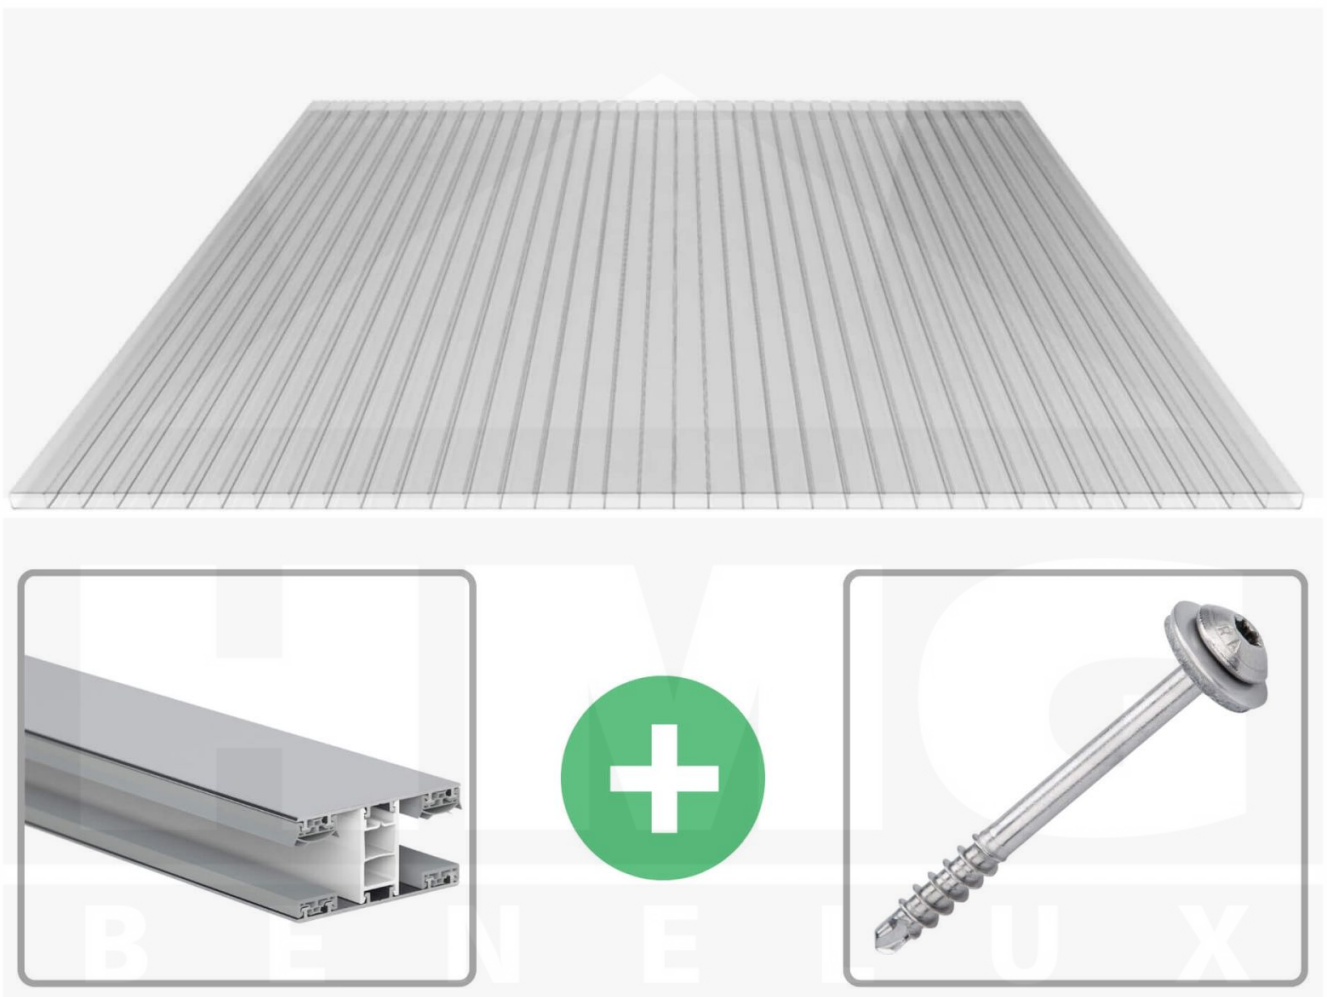

**Acrylaat kanaalplaat | 16 mm | Profiel Mendig | Voordeelpakket |
Plaatbreedte 980 mm | Helder | Breedte 9,15 m | Lengte 3,50 m**

Artikelnr.: 70075MCAC9035

Productinfo

Acrylaat kanaalplaten 16 mm

Deze 2-wandige kanaalplaat heeft een dikte van 16 mm en is ook onder de naam VLF-SDP16-AC bekend. Deze acrylaat kanaalplaat in de kleur glashelder, laat ca. 84% licht door en is verkrijgbaar in lengtes van 2 tot 7 m. De platen worden nauwkeurig op bestelling in de lengte op maat gezaagd. Berekend wordt de hele plaat, rest stukken worden meegestuurd. De plaatbreedte is 980 mm.

Producttoepassingen

Acrylaat kanaalplaten zijn UV-bestendig, vergelen niet en worden niet broos. Van wege de zeer hoge transparantie garanderen deze R.GLAS kanaalplaten de hoogste lichtdoorlatendheid en glans. Acrylaat is enorm slag- en breukvast, zeer goed bestand tegen normale weersinvloeden, hagelbestendig (Niet bij extreme weersomstandigheden - Zie garantievoorwaarden) en normaal ontvlambaar. AC kanaalplaten worden in de bouw-, tuinbouw-, agrarische en de particuliere sector als dakbedekking voor hallen, kassen, stallen, schuurtjes, fietsenstallingen, terrasoverkappingen, veranda's en carports toegepast. Ook worden dubbelwandige acrylaat kanaalplaten verticaal voor wanden en afscheidingen toegepast.

Dekkende breedte

Eerste plaat met profiel = 1070 mm, elke volgende plaat met profiel + 1010 mm

Tussenmaten mogelijk door zelf smaller te zagen.

Montage profiel Mendig Thermo / Classic

Het montage profiel Mendig is een 60 mm breed profiel en bestaat uit een mix van aluminium en hoogwaardig PVC, die door het klik-systeem heel makkelijk gemonteert kan worden. Dit montage profiel is in de kleur blank aluminium met een wit koppelstuk in lengtes van 2,00 - 7,02 m voor 10 mm tot en met 32 mm sterke kanaalplaten en massieve platen verkrijgbaar. De koppelprofielen bestaan uit 2 delen (onder- en bovenprofiel), de randprofielen uit 3 delen (onder- en bovenprofiel plus een randdeel om in te schuiven).