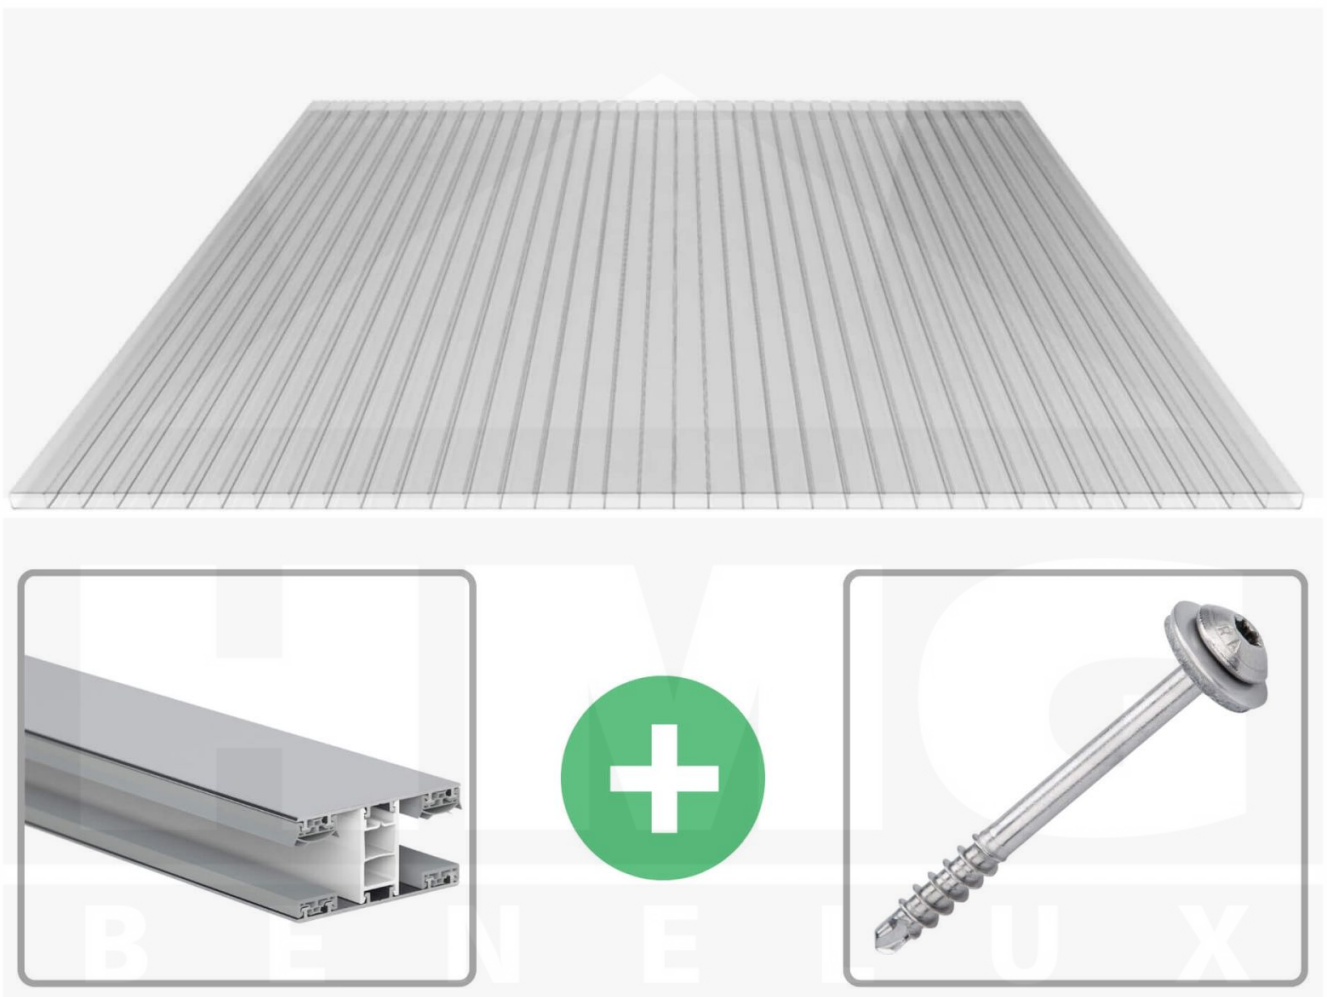

**Acrylaat kanaalplaat | 16 mm | Profiel Mendig | Voordeelpakket |  
Plaatbreedte 980 mm | Helder | Breedte 9,15 m | Lengte 4,50 m**

Artikelnr.: 70075MCAC9045

**Direct naar het artikel:**

Scan deze barcode gewoon met uw mobiel en u komt direct aan naar het product met verdere informatie, afbeeldingen, video's, etc.

### Acrylaat kanaalplaten 16 mm

Deze 2-wandige kanaalplaat heeft een dikte van 16 mm en is ook onder de naam VLF-SDP16-AC bekend. Deze acrylaat kanaalplaat in de kleur glashelder, laat ca. 84% licht door en is verkrijgbaar in lengtes van 2 tot 7 m. De platen worden nauwkeurig op bestelling in de lengte op maat gezaagd. Berekend wordt de hele plaat, rest stukken worden meegestuurd. De plaatbreedte is 980 mm.

### Bijzonderheid

Zeer heldere kanaalplaat, die het licht bijna ongebroken doorlaat (bijna net zoals glas). Bovenzijde met AntiDrop coating (geen druppelvorming).

### Montage profiel Mendig Thermo / Classic

Het montage profiel Mendig is een 60 mm breed profiel en bestaat uit een mix van aluminium en hoogwaardig PVC, die door het klik-systeem heel makkelijk gemonteert kan worden. Dit montage profiel is in de kleur blank aluminium met een wit koppelstuk in lengtes van 2,00 - 7,02 m voor 10 mm tot en met 32 mm sterke kanaalplaten en massieve platen verkrijgbaar. De koppelprofielen bestaan uit 2 delen (onder- en bovenprofiel), de randprofielen uit 3 delen (onder- en bovenprofiel plus een randdeel om in te schuiven).