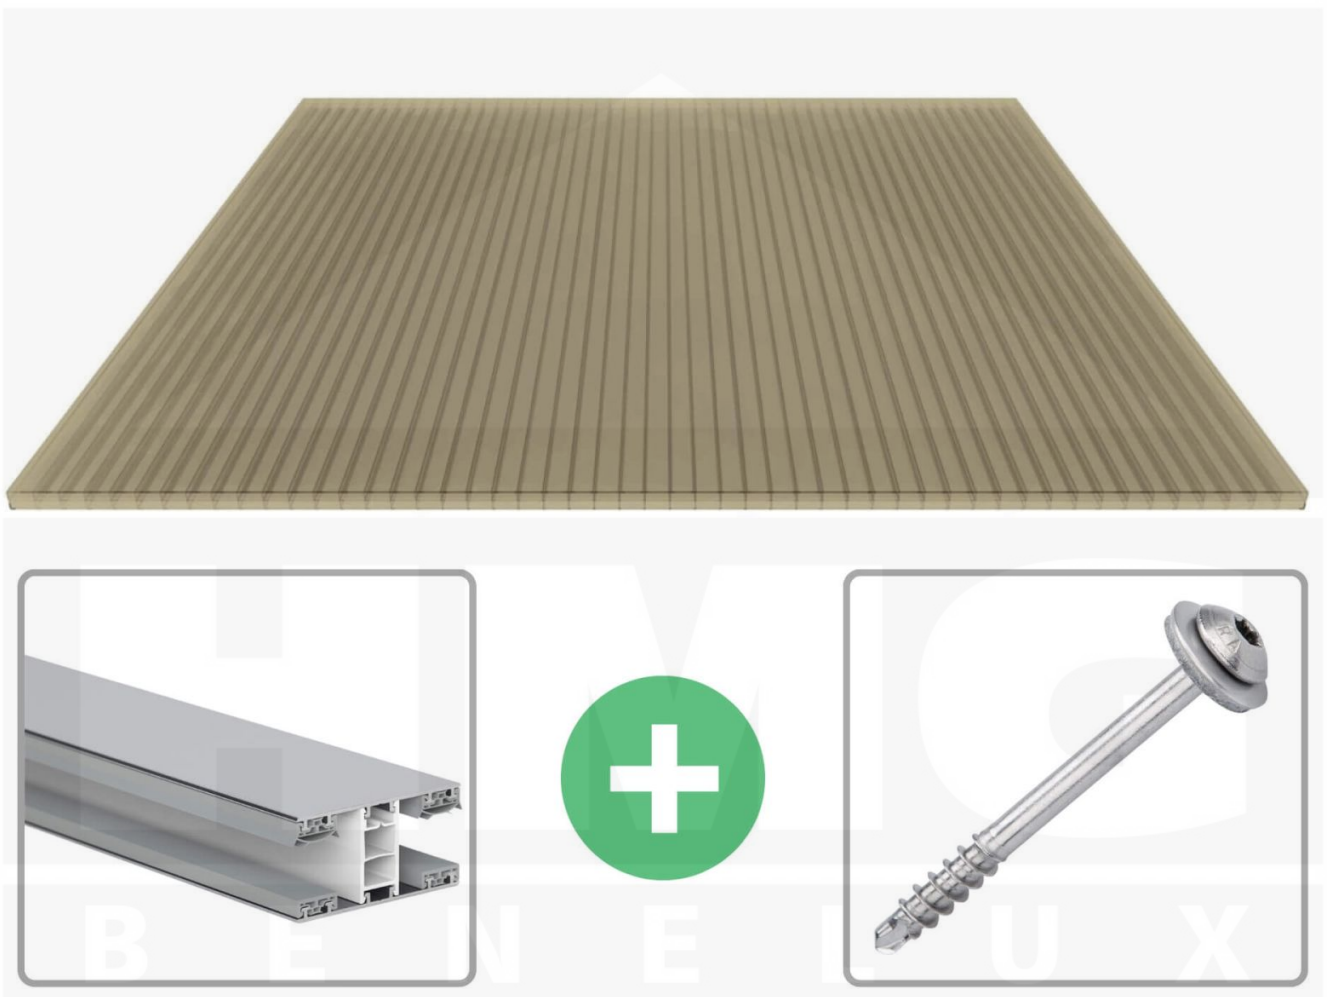

**Polycarbonaat kanaalplaat | 16 mm | Profiel Mendig | Voordeelpakket |
Plaatbreedte 980 mm | Brons | Breedte 3,09 m | Lengte 3,50 m**

Artikelnr.: 70075MCB3035

Productinfo

Polycarbonaat kanaalplaten 16 mm

Deze 3-wandige kanaalplaat heeft een dikte van 16 mm en is ook onder de naam VLF-SDP16-PC bekend. Deze polycarbonaat kanaalplaat in de kleur brons, laat ca. 38% licht door en is verkrijgbaar in lengtes van 2 tot 7 m. De platen worden nauwkeurig op bestelling in de lengte op maat gezaagd. Berekend wordt de hele plaat, rest stukken worden meegestuurd. De plaatbreedte is 980 mm.

Producttoepassingen

Polycarbonaat kanaalplaten zijn aan een kant UV-bestendig, zeer helder, zeer goed bestand tegen normale weersinvloeden, enorm slag- en breukvast, vormstabiel, bestand tegen hoge temperaturen en moeilijk ontvlambaar. PC kanaalplaten worden in de bouw-, tuinbouw-, agrarische (beperkt omdat niet ammoniak bestendig) en de particuliere sector als dakbedekking voor hallen, kassen, stallen, schuurtjes, fietsenstallingen, terrasoverkappingen, veranda's en carports toegepast. Ook worden Polycarbonaat kanaalplaten verticaal voor wanden en afscheidingen toegepast.

Dekkende breedte

Eerste plaat met profiel = 1070 mm, elke volgende plaat met profiel + 1010 mm

Tussenmaten mogelijk door zelf smaller te zagen.

Montage profiel Mendig Thermo / Classic

Het montage profiel Mendig is een 60 mm breed profiel en bestaat uit een mix van aluminium en hoogwaardig PVC, die door het klik-systeem heel makkelijk gemonteert kan worden. Dit montage profiel is in de kleur blank aluminium met een wit koppelstuk in lengtes van 2,00 - 7,02 m voor 10 mm tot en met 32 mm sterke kanaalplaten en massieve platen verkrijgbaar. De koppelprofielen bestaan uit 2 delen (onder- en bovenprofiel), de randprofielen uit 3 delen (onder- en bovenprofiel plus een randdeel om in te schuiven).