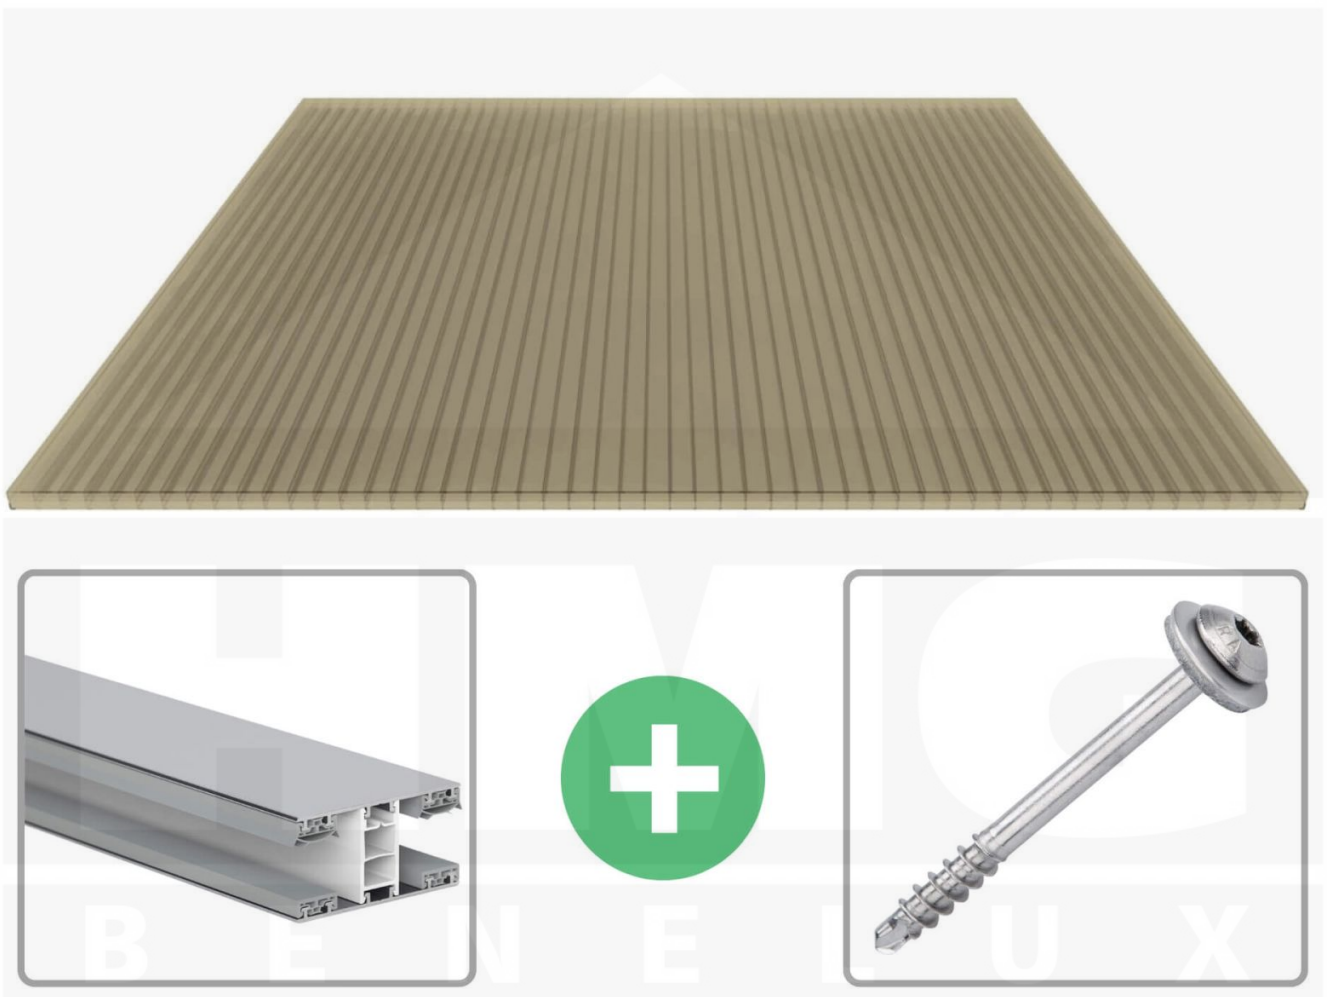

**Polycarbonaat kanaalplaat | 16 mm | Profiel Mendig | Voordeelpakket |
Plaatbreedte 980 mm | Brons | Breedte 4,10 m | Lengte 4,50 m**

Artikelnr.: 70075MCB4045

Direct naar het artikel:

Scan deze barcode gewoon met uw mobiel en u komt direct aan naar het product met verdere informatie, afbeeldingen, video's, etc.

Productinfo

Polycarbonaat kanaalplaten 16 mm

Deze 3-wandige kanaalplaat heeft een dikte van 16 mm en is ook onder de naam VLF-SDP16-PC bekend. Deze polycarbonaat kanaalplaat in de kleur brons, laat ca. 38% licht door en is verkrijgbaar in lengtes van 2 tot 7 m. De platen worden nauwkeurig op bestelling in de lengte op maat gezaagd. Berekend wordt de hele plaat, rest stukken worden meegestuurd. De plaatbreedte is 980 mm.

Dekkende breedte

Eerste plaat met profiel = 1070 mm, elke volgende plaat met profiel + 1010 mm

Tussenmaten mogelijk door zelf smaller te zagen.

Montage profiel Mendig Thermo / Classic

Het montage profiel Mendig is een 60 mm breed profiel en bestaat uit een mix van aluminium en hoogwaardig PVC, die door het klik-systeem heel makkelijk gemonteert kan worden. Dit montage profiel is in de kleur blank aluminium met een wit koppelstuk in lengtes van 2,00 - 7,02 m voor 10 mm tot en met 32 mm sterke kanaalplaten en massieve platen verkrijgbaar. De koppelprofielen bestaan uit 2 delen (onder- en bovenprofiel), de randprofielen uit 3 delen (onder- en bovenprofiel plus een randdeel om in te schuiven).