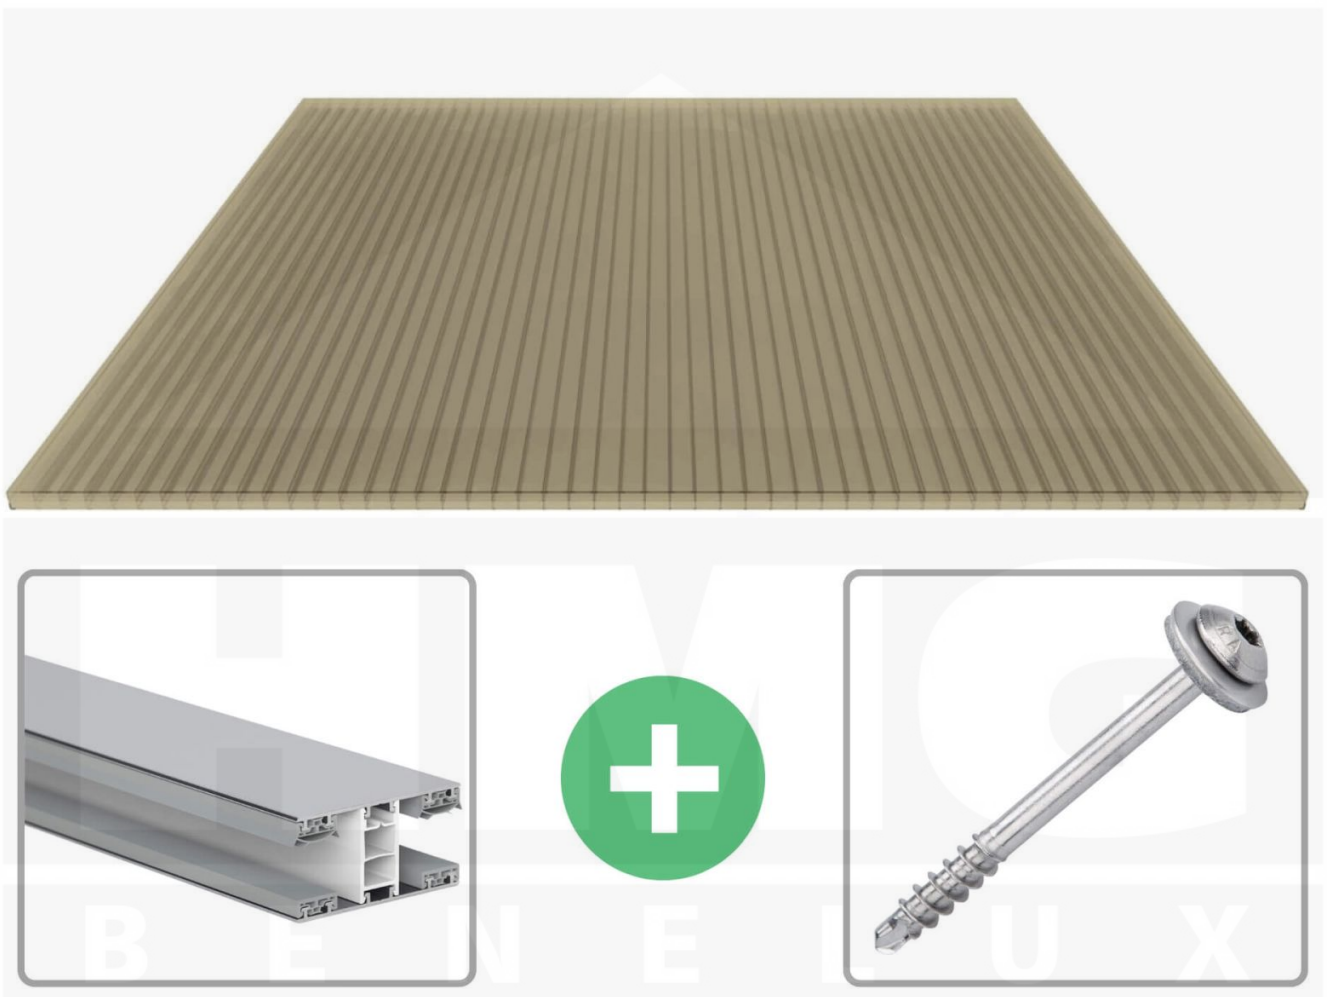

**Polycarbonaat kanaalplaat | 16 mm | Profiel Mendig | Voordeelpakket |
Plaatbreedte 980 mm | Brons | Breedte 5,11 m | Lengte 3,00 m**

Artikelnr.: 70075MCB5030

Direct naar het artikel:

Scan deze barcode gewoon met uw mobiel en u komt direct aan naar het product met verdere informatie, afbeeldingen, video's, etc.

Productinfo

Polycarbonaat kanaalplaten 16 mm

Deze 3-wandige kanaalplaat heeft een dikte van 16 mm en is ook onder de naam VLF-SDP16-PC bekend. Deze polycarbonaat kanaalplaat in de kleur brons, laat ca. 38% licht door en is verkrijgbaar in lengtes van 2 tot 7 m. De platen worden nauwkeurig op bestelling in de lengte op maat gezaagd. Berekend wordt de hele plaat, rest stukken worden meegestuurd. De plaatbreedte is 980 mm.

Dekkende breedte

Eerste plaat met profiel = 1070 mm, elke volgende plaat met profiel + 1010 mm

Tussenmaten mogelijk door zelf smaller te zagen.

Montage profiel Mendig Thermo / Classic

Het montage profiel Mendig is een 60 mm breed profiel en bestaat uit een mix van aluminium en hoogwaardig PVC, die door het klik-systeem heel makkelijk gemonteert kan worden. Dit montage profiel is in de kleur blank aluminium met een wit koppelstuk in lengtes van 2,00 - 7,02 m voor 10 mm tot en met 32 mm sterke kanaalplaten en massieve platen verkrijgbaar. De koppelprofielen bestaan uit 2 delen (onder- en bovenprofiel), de randprofielen uit 3 delen (onder- en bovenprofiel plus een randdeel om in te schuiven).