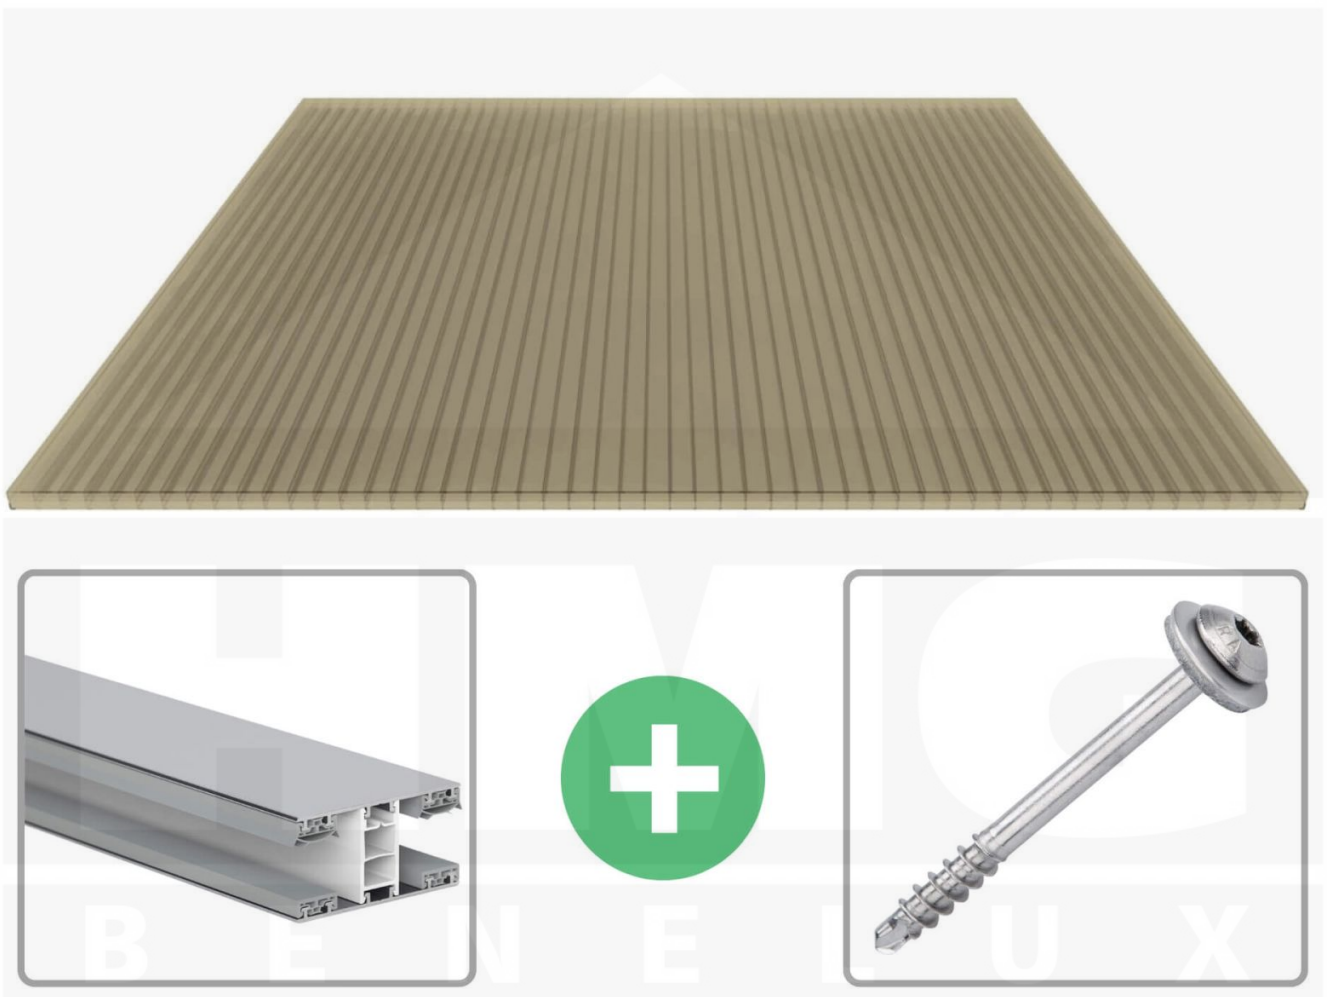

**Polycarbonaat kanaalplaat | 16 mm | Profiel Mendig | Voordeelpakket |  
Plaatbreedte 980 mm | Brons | Breedte 5,11 m | Lengte 4,50 m**

Artikelnr.: 70075MCB5045

**Direct naar het artikel:**

Scan deze barcode gewoon met uw mobiel en u komt direct aan naar het product met verdere informatie, afbeeldingen, video's, etc.

### Polycarbonaat kanaalplaten 16 mm

Deze 3-wandige kanaalplaat heeft een dikte van 16 mm en is ook onder de naam VLF-SDP16-PC bekend. Deze polycarbonaat kanaalplaat in de kleur brons, laat ca. 38% licht door en is verkrijgbaar in lengtes van 2 tot 7 m. De platen worden nauwkeurig op bestelling in de lengte op maat gezaagd. Berekend wordt de hele plaat, rest stukken worden meegestuurd. De plaatbreedte is 980 mm.

#### Producttoepassingen

Polycarbonaat kanaalplaten zijn aan een kant UV-bestendig, zeer helder, zeer goed bestand tegen normale weersinvloeden, enorm slag- en breukvast, vormstabiel, bestand tegen hoge temperaturen en moeilijk ontvlambaar. PC kanaalplaten worden in de bouw-, tuinbouw-, agrarische (beperkt omdat niet ammoniak bestendig) en de particuliere sector als dakbedekking voor hallen, kassen, stallen, schuurtjes, fietsenstallingen, terrasoverkappingen, veranda's en carports toegepast. Ook worden Polycarbonaat kanaalplaten verticaal voor wanden en afscheidingen toegepast.

### Montage profiel Mendig Thermo / Classic

Het montage profiel Mendig is een 60 mm breed profiel en bestaat uit een mix van aluminium en hoogwaardig PVC, die door het klik-systeem heel makkelijk gemonteert kan worden. Dit montage profiel is in de kleur blank aluminium met een wit koppelstuk in lengtes van 2,00 - 7,02 m voor 10 mm tot en met 32 mm sterke kanaalplaten en massieve platen verkrijgbaar. De koppelprofielen bestaan uit 2 delen (onder- en bovenprofiel), de randprofielen uit 3 delen (onder- en bovenprofiel plus een randdeel om in te schuiven).