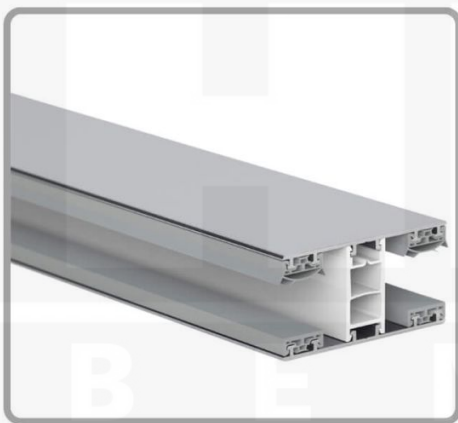

**Polycarbonaat kanaalplaat | 16 mm | Profiel Mendig | Voordeelpakket |  
Plaatbreedte 980 mm | Brons | Breedte 5,11 m | Lengte 5,00 m**

Artikelnr.: 70075MCB5050

**Direct naar het artikel:**

Scan deze barcode gewoon met uw mobiel en u komt direct aan naar het product met verdere informatie, afbeeldingen, video's, etc.

### Polycarbonaat kanaalplaten 16 mm

Deze 3-wandige kanaalplaat heeft een dikte van 16 mm en is ook onder de naam VLF-SDP16-PC bekend. Deze polycarbonaat kanaalplaat in de kleur brons, laat ca. 38% licht door en is verkrijgbaar in lengtes van 2 tot 7 m. De platen worden nauwkeurig op bestelling in de lengte op maat gezaagd. Berekend wordt de hele plaat, rest stukken worden meegestuurd. De plaatbreedte is 980 mm.

#### Producttoepassingen

Polycarbonaat kanaalplaten zijn aan een kant UV-bestendig, zeer helder, zeer goed bestand tegen normale weersinvloeden, enorm slag- en breukvast, vormstabiel, bestand tegen hoge temperaturen en moeilijk ontvlambaar. PC kanaalplaten worden in de bouw-, tuinbouw-, agrarische (beperkt omdat niet ammoniak bestendig) en de particuliere sector als dakbedekking voor hallen, kassen, stallen, schuurtjes, fietsenstallingen, terrasoverkappingen, veranda's en carports toegepast. Ook worden Polycarbonaat kanaalplaten verticaal voor wanden en afscheidingen toegepast.

### Montage profiel Mendig Thermo / Classic

Het montage profiel Mendig is een 60 mm breed profiel en bestaat uit een mix van aluminium en hoogwaardig PVC, die door het klik-systeem heel makkelijk gemonteert kan worden. Dit montage profiel is in de kleur blank aluminium met een wit koppelstuk in lengtes van 2,00 - 7,02 m voor 10 mm tot en met 32 mm sterke kanaalplaten en massieve platen verkrijgbaar. De koppelprofielen bestaan uit 2 delen (onder- en bovenprofiel), de randprofielen uit 3 delen (onder- en bovenprofiel plus een randdeel om in te schuiven).