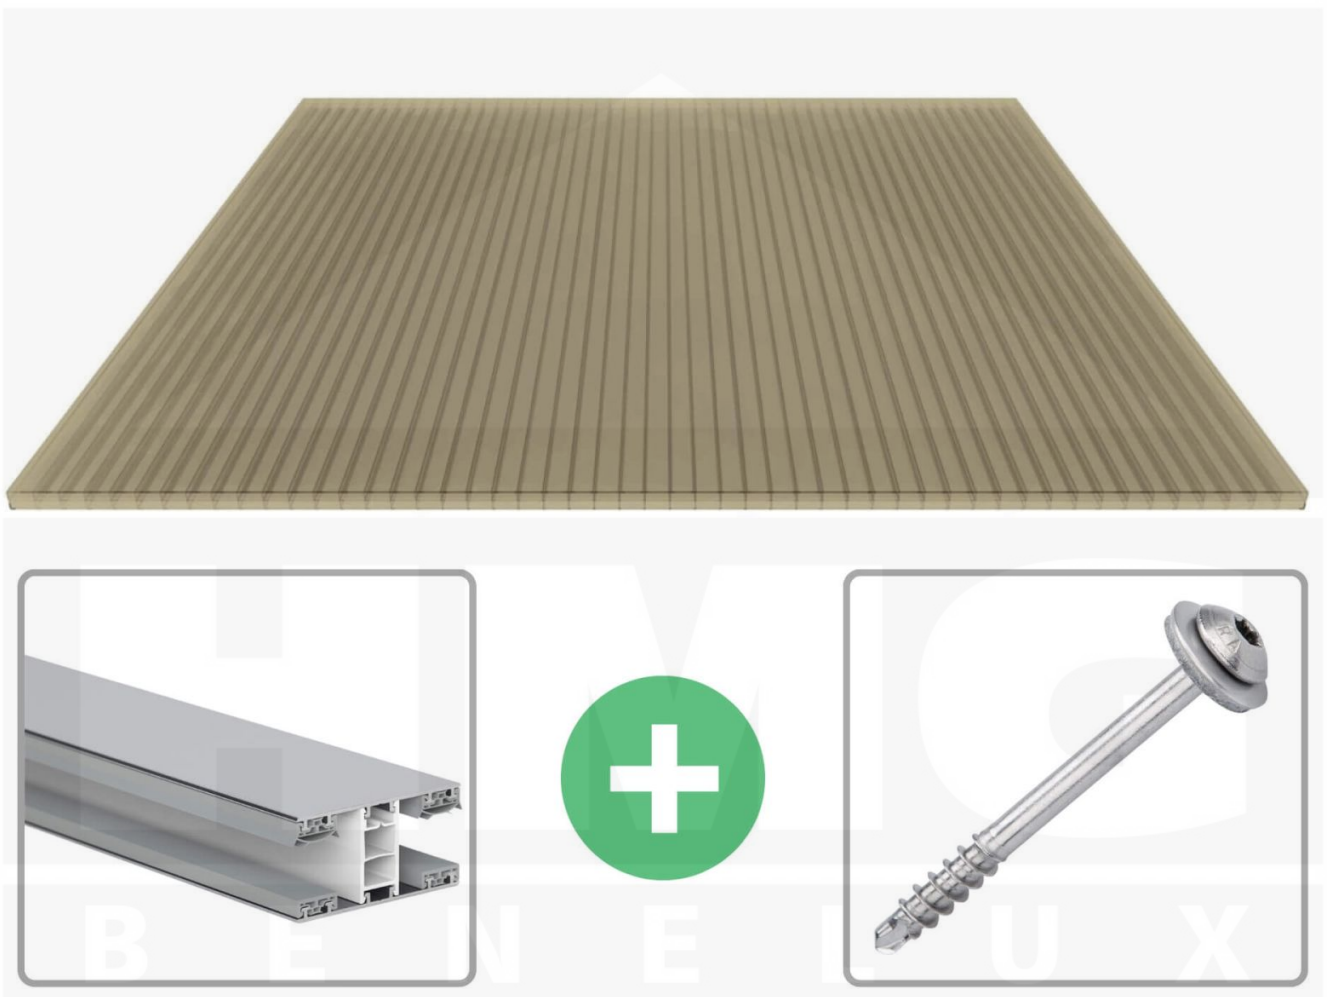

**Polycarbonaat kanaalplaat | 16 mm | Profiel Mendig | Voordeelpakket |
Plaatbreedte 980 mm | Brons | Breedte 6,12 m | Lengte 2,00 m**

Artikelnr.: 70075MCB6020

Productinfo

Polycarbonaat kanaalplaten 16 mm

Deze 3-wandige kanaalplaat heeft een dikte van 16 mm en is ook onder de naam VLF-SDP16-PC bekend. Deze polycarbonaat kanaalplaat in de kleur brons, laat ca. 38% licht door en is verkrijgbaar in lengtes van 2 tot 7 m. De platen worden nauwkeurig op bestelling in de lengte op maat gezaagd. Berekend wordt de hele plaat, rest stukken worden meegestuurd. De plaatbreedte is 980 mm.

Producttoepassingen

Polycarbonaat kanaalplaten zijn aan een kant UV-bestendig, zeer helder, zeer goed bestand tegen normale weersinvloeden, enorm slag- en breukvast, vormstabiel, bestand tegen hoge temperaturen en moeilijk ontvlambaar. PC kanaalplaten worden in de bouw-, tuinbouw-, agrarische (beperkt omdat niet ammoniak bestendig) en de particuliere sector als dakbedekking voor hallen, kassen, stallen, schuurtjes, fietsenstallingen, terrasoverkappingen, veranda's en carports toegepast. Ook worden Polycarbonaat kanaalplaten verticaal voor wanden en afscheidingen toegepast.

Dekkende breedte

Eerste plaat met profiel = 1070 mm, elke volgende plaat met profiel + 1010 mm

Tussenmaten mogelijk door zelf smaller te zagen.

Montage profiel Mendig Thermo / Classic

Het montage profiel Mendig is een 60 mm breed profiel en bestaat uit een mix van aluminium en hoogwaardig PVC, die door het klik-systeem heel makkelijk gemonteert kan worden. Dit montage profiel is in de kleur blank aluminium met een wit koppelstuk in lengtes van 2,00 - 7,02 m voor 10 mm tot en met 32 mm sterke kanaalplaten en massieve platen verkrijgbaar. De koppelprofielen bestaan uit 2 delen (onder- en bovenprofiel), de randprofielen uit 3 delen (onder- en bovenprofiel plus een randdeel om in te schuiven).