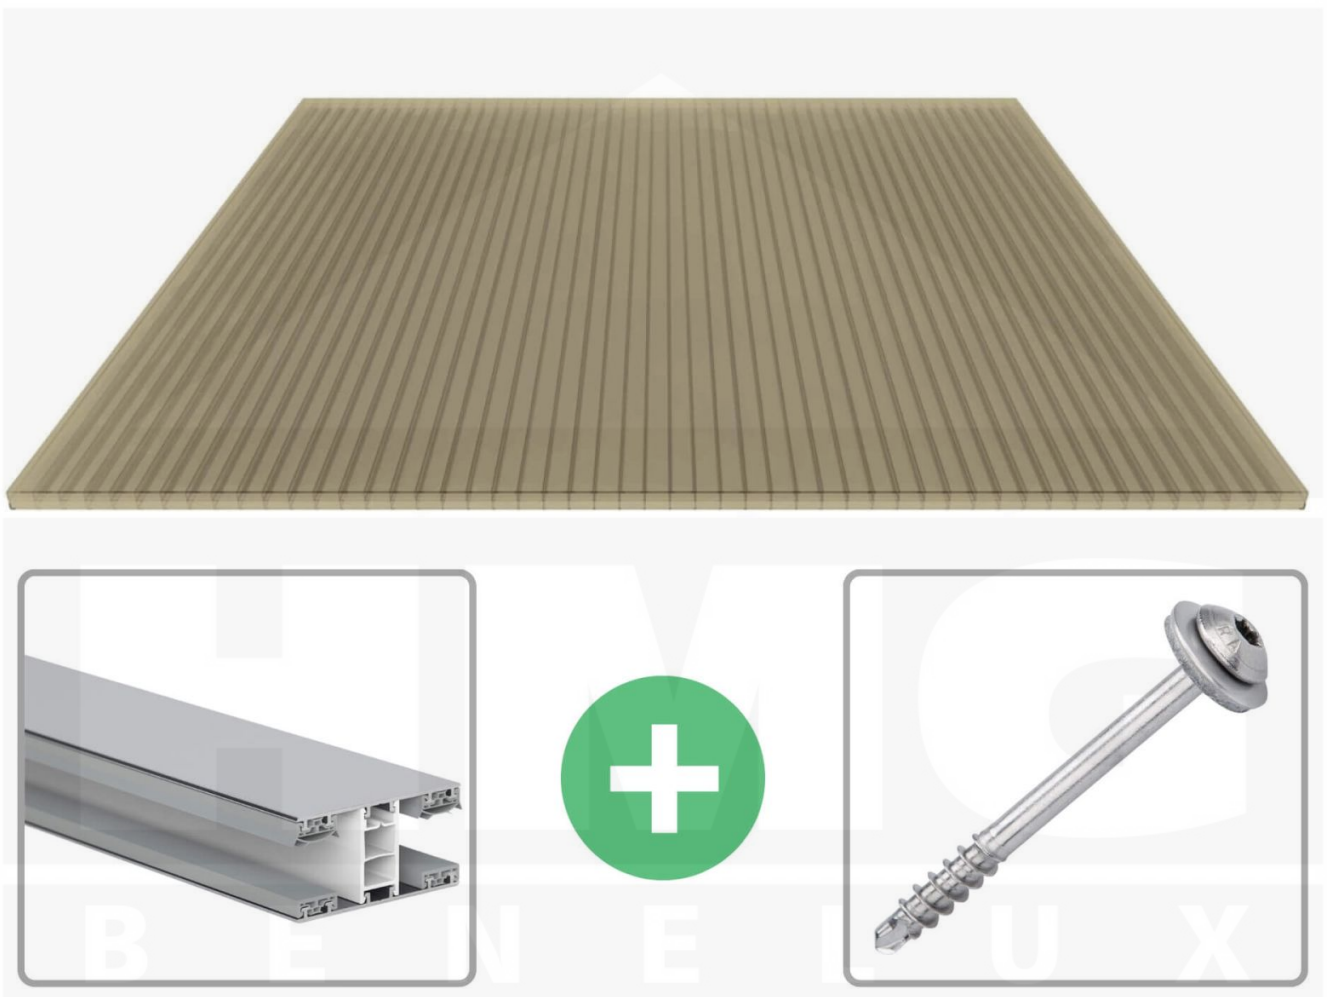

**Polycarbonaat kanaalplaat | 16 mm | Profiel Mendig | Voordeelpakket |
Plaatbreedte 980 mm | Brons | Breedte 8,14 m | Lengte 4,00 m**

Artikelnr.: 70075MCB8040

Direct naar het artikel:

Scan deze barcode gewoon met uw mobiel en u komt direct aan naar het product met verdere informatie, afbeeldingen, video's, etc.

Productinfo

Polycarbonaat kanaalplaten 16 mm

Deze 3-wandige kanaalplaat heeft een dikte van 16 mm en is ook onder de naam VLF-SDP16-PC bekend. Deze polycarbonaat kanaalplaat in de kleur brons, laat ca. 38% licht door en is verkrijgbaar in lengtes van 2 tot 7 m. De platen worden nauwkeurig op bestelling in de lengte op maat gezaagd. Berekend wordt de hele plaat, rest stukken worden meegestuurd. De plaatbreedte is 980 mm.

Dekkende breedte

Eerste plaat met profiel = 1070 mm, elke volgende plaat met profiel + 1010 mm

Tussenmaten mogelijk door zelf smaller te zagen.

Montage profiel Mendig Thermo / Classic

Het montage profiel Mendig is een 60 mm breed profiel en bestaat uit een mix van aluminium en hoogwaardig PVC, die door het klik-systeem heel makkelijk gemonteert kan worden. Dit montage profiel is in de kleur blank aluminium met een wit koppelstuk in lengtes van 2,00 - 7,02 m voor 10 mm tot en met 32 mm sterke kanaalplaten en massieve platen verkrijgbaar. De koppelprofielen bestaan uit 2 delen (onder- en bovenprofiel), de randprofielen uit 3 delen (onder- en bovenprofiel plus een randdeel om in te schuiven).