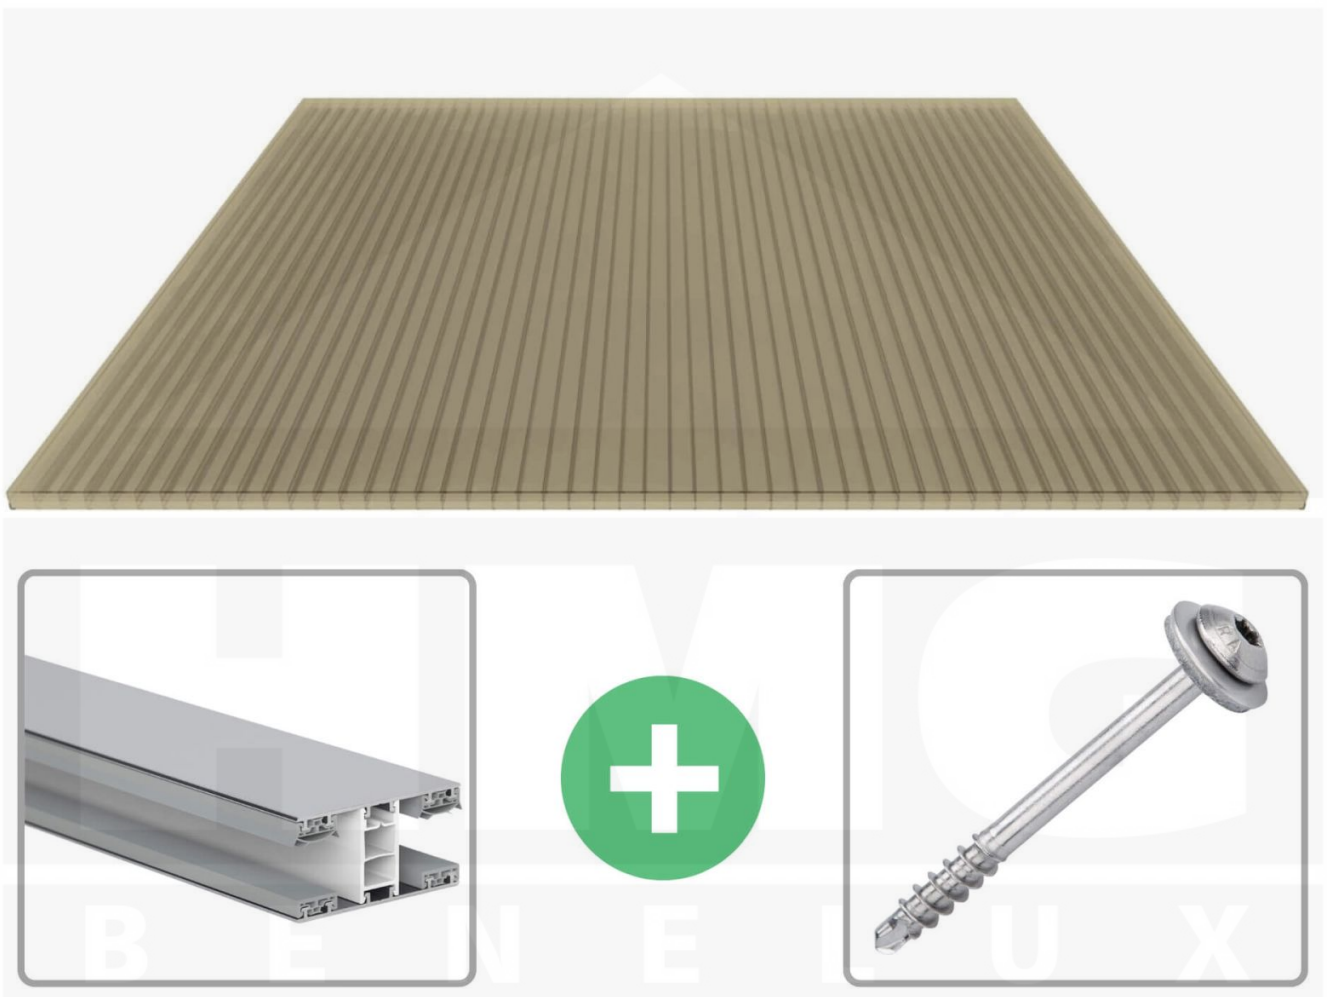

**Polycarbonaat kanaalplaat | 16 mm | Profiel Mendig | Voordeelpakket |
Plaatbreedte 980 mm | Brons | Breedte 8,14 m | Lengte 5,00 m**

Artikelnr.: 70075MCB8050

Direct naar het artikel:

Scan deze barcode gewoon met uw mobiel en u komt direct aan naar het product met verdere informatie, afbeeldingen, video's, etc.

Productinfo

Polycarbonaat kanaalplaten 16 mm

Deze 3-wandige kanaalplaat heeft een dikte van 16 mm en is ook onder de naam VLF-SDP16-PC bekend. Deze polycarbonaat kanaalplaat in de kleur brons, laat ca. 38% licht door en is verkrijgbaar in lengtes van 2 tot 7 m. De platen worden nauwkeurig op bestelling in de lengte op maat gezaagd. Berekend wordt de hele plaat, rest stukken worden meegestuurd. De plaatbreedte is 980 mm.

Dekkende breedte

Eerste plaat met profiel = 1070 mm, elke volgende plaat met profiel + 1010 mm

Tussenmaten mogelijk door zelf smaller te zagen.

Montage profiel Mendig Thermo / Classic

Het montage profiel Mendig is een 60 mm breed profiel en bestaat uit een mix van aluminium en hoogwaardig PVC, die door het klik-systeem heel makkelijk gemonteert kan worden. Dit montage profiel is in de kleur blank aluminium met een wit koppelstuk in lengtes van 2,00 - 7,02 m voor 10 mm tot en met 32 mm sterke kanaalplaten en massieve platen verkrijgbaar. De koppelprofielen bestaan uit 2 delen (onder- en bovenprofiel), de randprofielen uit 3 delen (onder- en bovenprofiel plus een randdeel om in te schuiven).