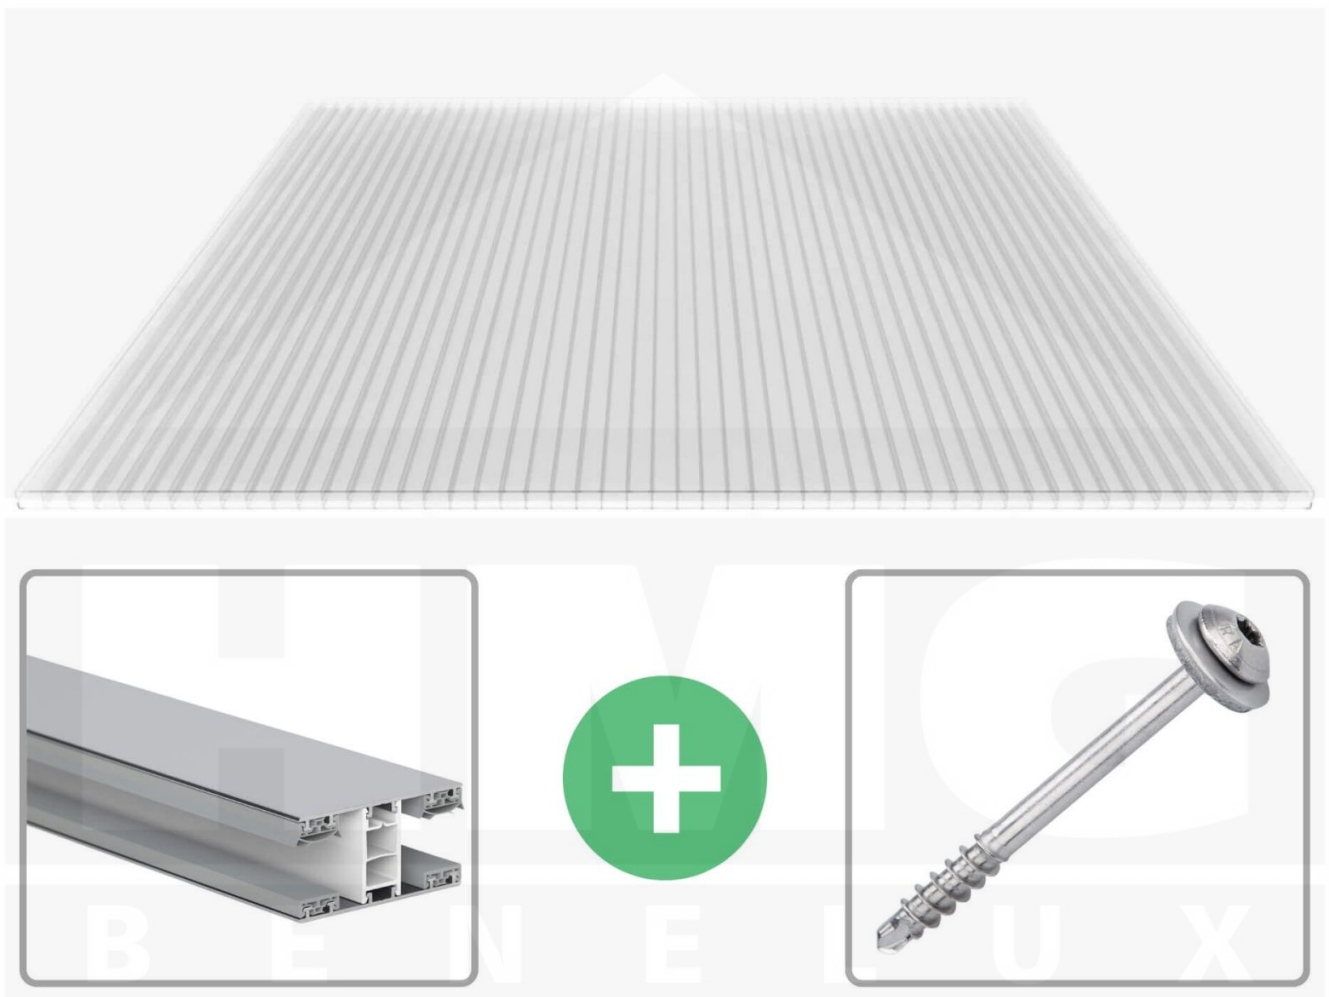

**Polycarbonaat kanaalplaat | 16 mm | Profiel Mendig | Voordeelpakket |
Plaatbreedte 980 mm | Helder | Breedte 3,09 m | Lengte 2,50 m**

Artikelnr.: 70075MCK983025

Direct naar het artikel:

Scan deze barcode gewoon met uw mobiel en u komt direct aan naar het product met verdere informatie, afbeeldingen, video's, etc.

Productinfo

Polycarbonaat kanaalplaten 16 mm

Deze 3-wandige kanaalplaat heeft een dikte van 16 mm en is ook onder de naam VLF-SDP16-PC bekend. Deze polycarbonaat kanaalplaat in de kleur glashelder, laat ca. 76% licht door en is verkrijgbaar in lengtes van 2 tot 7 m. De platen worden nauwkeurig op bestelling in de lengte op maat gezaagd. Berekend wordt de hele plaat, rest stukken worden meegestuurd. De plaatbreedte is 980 mm.

Dekkende breedte

Eerste plaat met profiel = 1070 mm, elke volgende plaat met profiel + 1010 mm

Tussenmaten mogelijk door zelf smaller te zagen.

Montage profiel Mendig Thermo / Classic

Het montage profiel Mendig is een 60 mm breed profiel en bestaat uit een mix van aluminium en hoogwaardig PVC, die door het klik-systeem heel makkelijk gemonteert kan worden. Dit montage profiel is in de kleur blank aluminium met een wit koppelstuk in lengtes van 2,00 - 7,02 m voor 10 mm tot en met 32 mm sterke kanaalplaten en massieve platen verkrijgbaar. De koppelprofielen bestaan uit 2 delen (onder- en bovenprofiel), de randprofielen uit 3 delen (onder- en bovenprofiel plus een randdeel om in te schuiven).