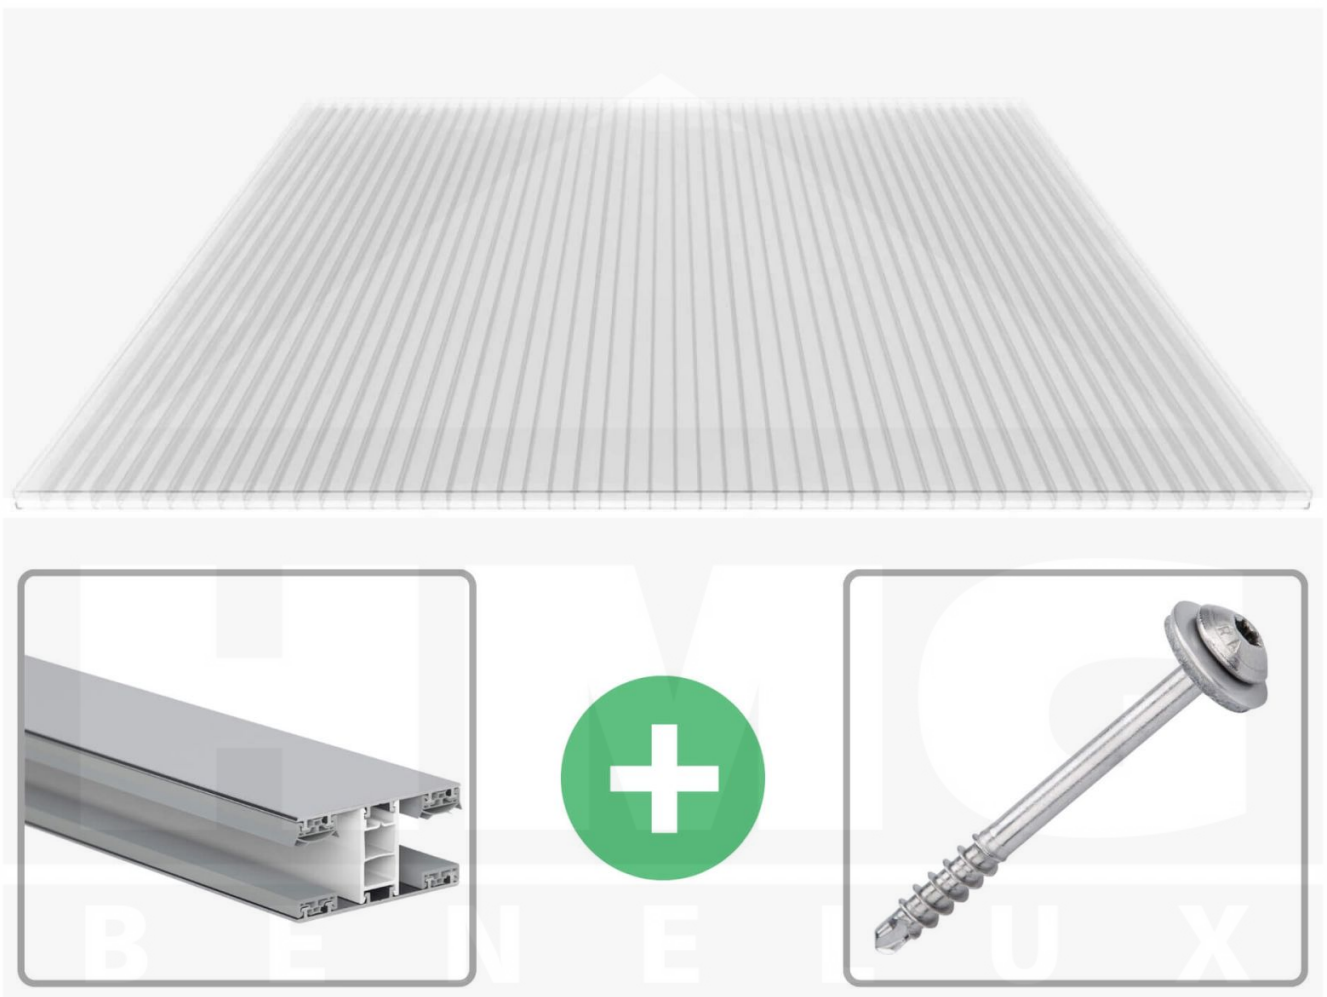

**Polycarbonaat kanaalplaat | 16 mm | Profiel Mendig | Voordeelpakket |  
Plaatbreedte 980 mm | Helder | Breedte 3,09 m | Lengte 3,00 m**

Artikelnr.: 70075MCK983030

### Polycarbonaat kanaalplaten 16 mm

Deze 3-wandige kanaalplaat heeft een dikte van 16 mm en is ook onder de naam VLF-SDP16-PC bekend. Deze polycarbonaat kanaalplaat in de kleur glashelder, laat ca. 76% licht door en is verkrijgbaar in lengtes van 2 tot 7 m. De platen worden nauwkeurig op bestelling in de lengte op maat gezaagd. Berekend wordt de hele plaat, rest stukken worden meegestuurd. De plaatbreedte is 980 mm.

### Producttoepassingen

Polycarbonaat kanaalplaten zijn aan een kant UV-bestendig, zeer helder, zeer goed bestand tegen normale weersinvloeden, enorm slag- en breukvast, vormstabiel, bestand tegen hoge temperaturen en moeilijk ontvlambaar. PC kanaalplaten worden in de bouw-, tuinbouw-, agrarische (beperkt omdat niet ammoniak bestendig) en de particuliere sector als dakbedekking voor hallen, kassen, stallen, schuurtjes, fietsenstallingen, terrasoverkappingen, veranda's en carports toegepast. Ook worden Polycarbonaat kanaalplaten verticaal voor wanden en afscheidingen toegepast.

### Montage profiel Mendig Thermo / Classic

Het montage profiel Mendig is een 60 mm breed profiel en bestaat uit een mix van aluminium en hoogwaardig PVC, die door het klik-systeem heel makkelijk gemonteert kan worden. Dit montage profiel is in de kleur blank aluminium met een wit koppelstuk in lengtes van 2,00 - 7,02 m voor 10 mm tot en met 32 mm sterke kanaalplaten en massieve platen verkrijgbaar. De koppelprofielen bestaan uit 2 delen (onder- en bovenprofiel), de randprofielen uit 3 delen (onder- en bovenprofiel plus een randdeel om in te schuiven).