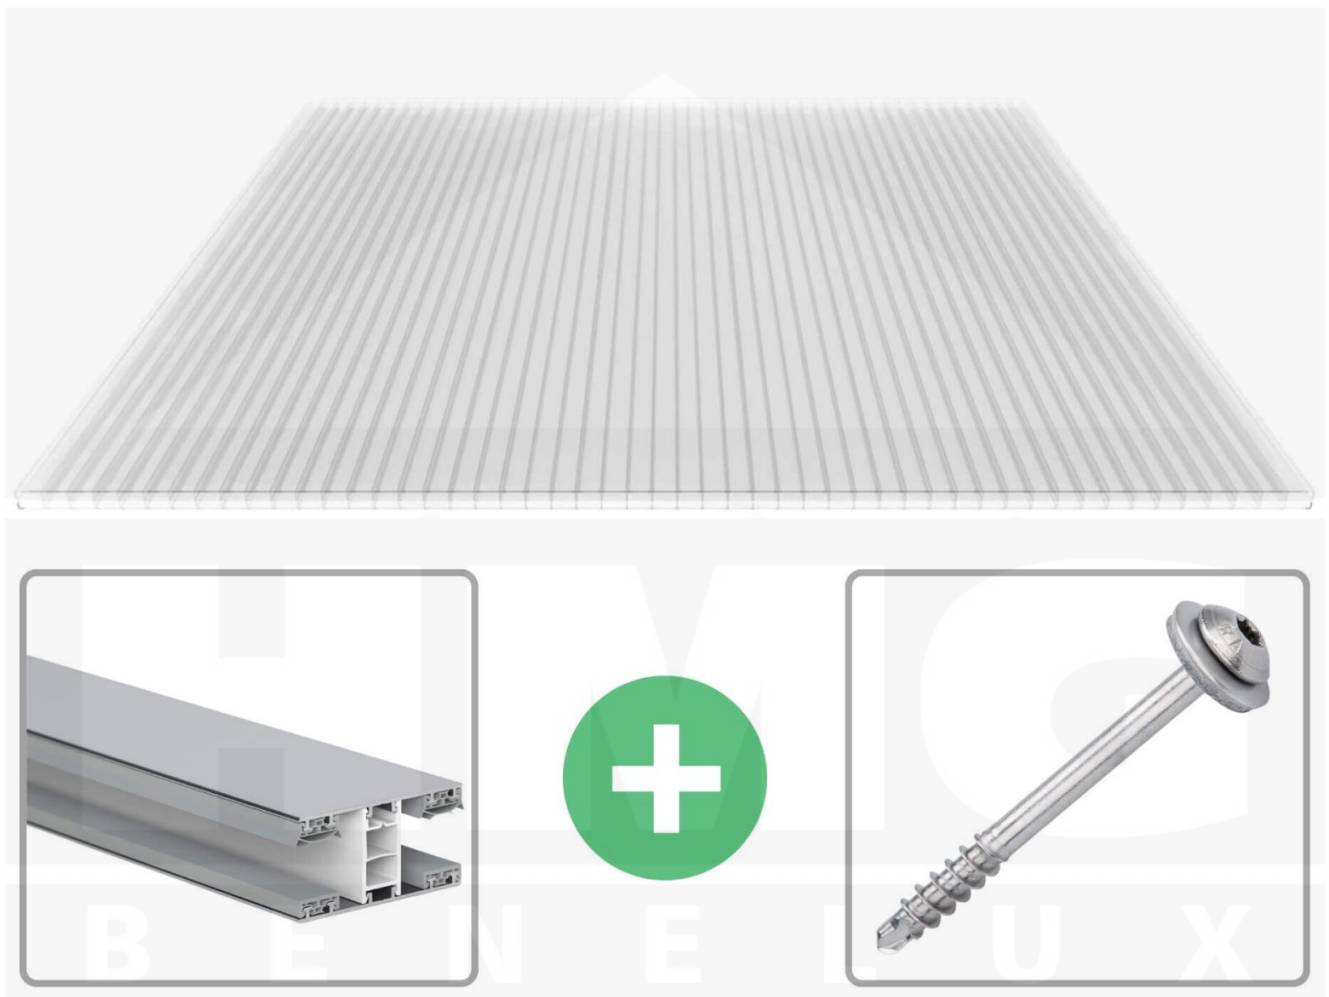

**Polycarbonaat kanaalplaat | 16 mm | Profiel Mendig | Voordeelpakket |
Plaatbreedte 980 mm | Helder | Breedte 3,09 m | Lengte 4,00 m**

Artikelnr.: 70075MCK983040

Productinfo

Polycarbonaat kanaalplaten 16 mm

Deze 3-wandige kanaalplaat heeft een dikte van 16 mm en is ook onder de naam VLF-SDP16-PC bekend. Deze polycarbonaat kanaalplaat in de kleur glashelder, laat ca. 76% licht door en is verkrijgbaar in lengtes van 2 tot 7 m. De platen worden nauwkeurig op bestelling in de lengte op maat gezaagd. Berekend wordt de hele plaat, rest stukken worden meegestuurd. De plaatbreedte is 980 mm.

Producttoepassingen

Polycarbonaat kanaalplaten zijn aan een kant UV-bestendig, zeer helder, zeer goed bestand tegen normale weersinvloeden, enorm slag- en breukvast, vormstabiel, bestand tegen hoge temperaturen en moeilijk ontvlambaar. PC kanaalplaten worden in de bouw-, tuinbouw-, agrarische (beperkt omdat niet ammoniak bestendig) en de particuliere sector als dakbedekking voor hallen, kassen, stallen, schuurtjes, fietsenstallingen, terrasoverkappingen, veranda's en carports toegepast. Ook worden Polycarbonaat kanaalplaten verticaal voor wanden en afscheidingen toegepast.

Dekkende breedte

Eerste plaat met profiel = 1070 mm, elke volgende plaat met profiel + 1010 mm

Tussenmaten mogelijk door zelf smaller te zagen.

Montage profiel Mendig Thermo / Classic

Het montage profiel Mendig is een 60 mm breed profiel en bestaat uit een mix van aluminium en hoogwaardig PVC, die door het klik-systeem heel makkelijk gemonteert kan worden. Dit montage profiel is in de kleur blank aluminium met een wit koppelstuk in lengtes van 2,00 - 7,02 m voor 10 mm tot en met 32 mm sterke kanaalplaten en massieve platen verkrijgbaar. De koppelprofielen bestaan uit 2 delen (onder- en bovenprofiel), de randprofielen uit 3 delen (onder- en bovenprofiel plus een randdeel om in te schuiven).