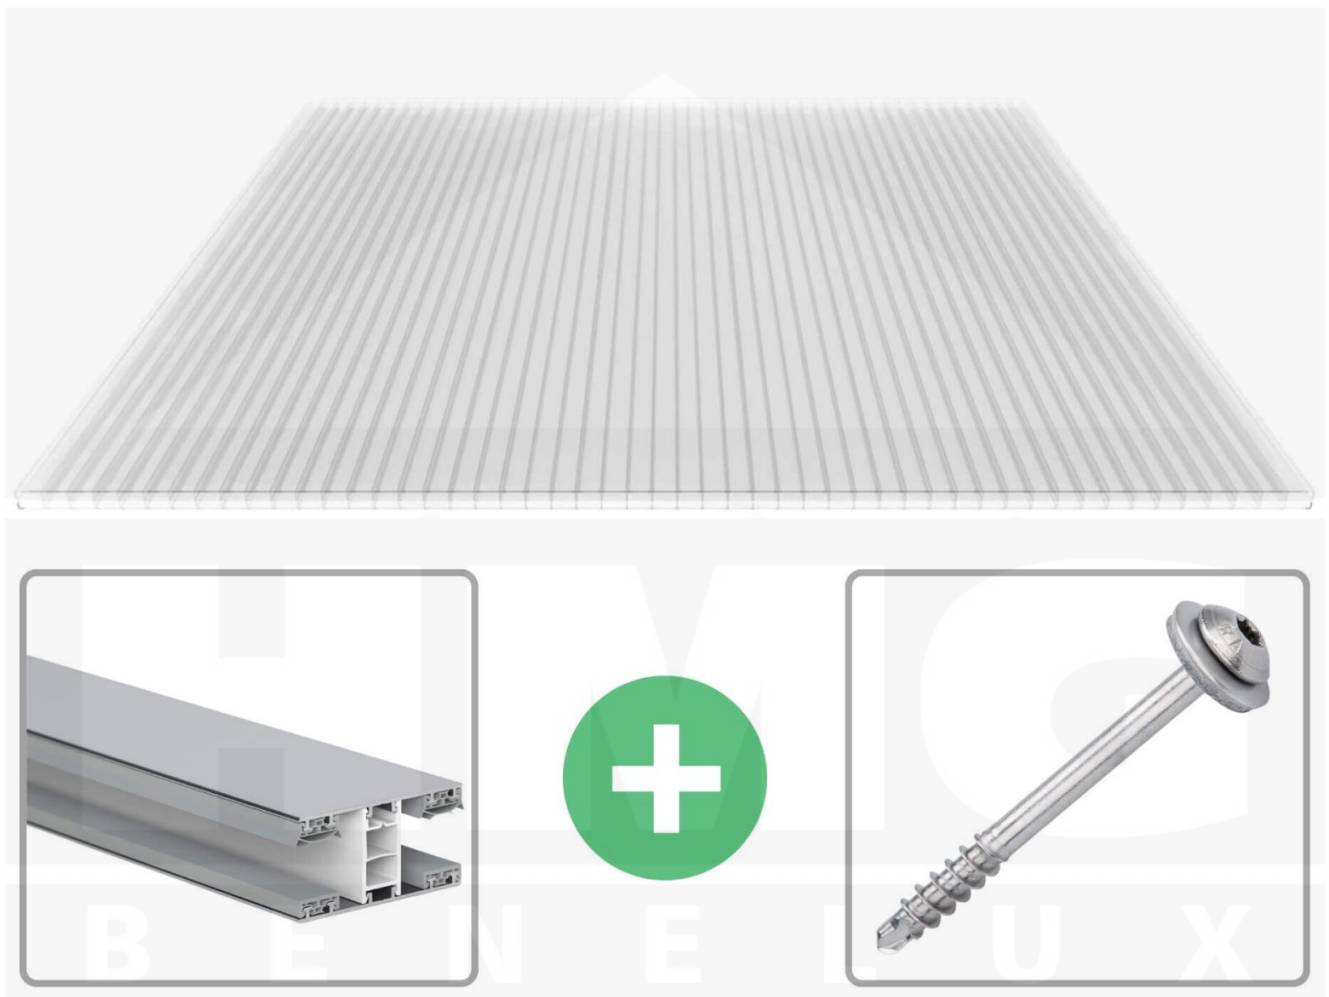

**Polycarbonaat kanaalplaat | 16 mm | Profiel Mendig | Voordeelpakket |  
Plaatbreedte 980 mm | Helder | Breedte 4,10 m | Lengte 2,00 m**

Artikelnr.: 70075MCK984020

**Direct naar het artikel:**

Scan deze barcode gewoon met uw mobiel en u komt direct aan naar het product met verdere informatie, afbeeldingen, video's, etc.

### Polycarbonaat kanaalplaten 16 mm

Deze 3-wandige kanaalplaat heeft een dikte van 16 mm en is ook onder de naam VLF-SDP16-PC bekend. Deze polycarbonaat kanaalplaat in de kleur glashelder, laat ca. 76% licht door en is verkrijgbaar in lengtes van 2 tot 7 m. De platen worden nauwkeurig op bestelling in de lengte op maat gezaagd. Berekend wordt de hele plaat, rest stukken worden meegestuurd. De plaatbreedte is 980 mm.

### Producttoepassingen

Polycarbonaat kanaalplaten zijn aan een kant UV-bestendig, zeer helder, zeer goed bestand tegen normale weersinvloeden, enorm slag- en breukvast, vormstabiel, bestand tegen hoge temperaturen en moeilijk ontvlambaar. PC kanaalplaten worden in de bouw-, tuinbouw-, agrarische (beperkt omdat niet ammoniak bestendig) en de particuliere sector als dakbedekking voor hallen, kassen, stallen, schuurtjes, fietsenstallingen, terrasoverkappingen, veranda's en carports toegepast. Ook worden Polycarbonaat kanaalplaten verticaal voor wanden en afscheidingen toegepast.

### Montage profiel Mendig Thermo / Classic

Het montage profiel Mendig is een 60 mm breed profiel en bestaat uit een mix van aluminium en hoogwaardig PVC, die door het klik-systeem heel makkelijk gemonteert kan worden. Dit montage profiel is in de kleur blank aluminium met een wit koppelstuk in lengtes van 2,00 - 7,02 m voor 10 mm tot en met 32 mm sterke kanaalplaten en massieve platen verkrijgbaar. De koppelprofielen bestaan uit 2 delen (onder- en bovenprofiel), de randprofielen uit 3 delen (onder- en bovenprofiel plus een randdeel om in te schuiven).