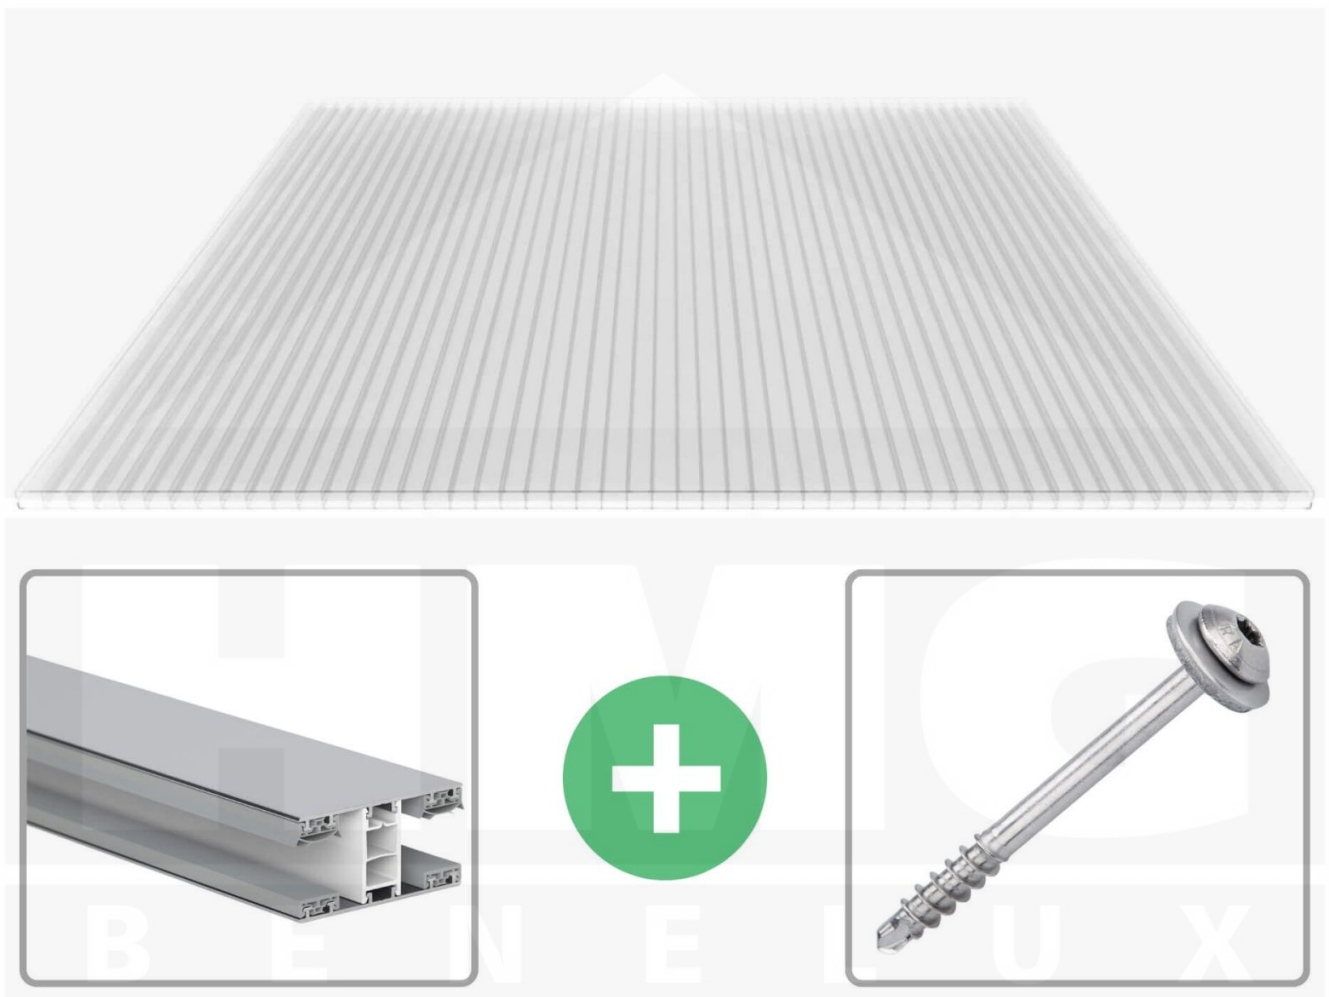

**Polycarbonaat kanaalplaat | 16 mm | Profiel Mendig | Voordeelpakket |
Plaatbreedte 980 mm | Helder | Breedte 4,10 m | Lengte 2,50 m**

Artikelnr.: 70075MCK984025

Direct naar het artikel:

Scan deze barcode gewoon met uw mobiel en u komt direct aan naar het product met verdere informatie, afbeeldingen, video's, etc.

Productinfo

Polycarbonaat kanaalplaten 16 mm

Deze 3-wandige kanaalplaat heeft een dikte van 16 mm en is ook onder de naam VLF-SDP16-PC bekend. Deze polycarbonaat kanaalplaat in de kleur glashelder, laat ca. 76% licht door en is verkrijgbaar in lengtes van 2 tot 7 m. De platen worden nauwkeurig op bestelling in de lengte op maat gezaagd. Berekend wordt de hele plaat, rest stukken worden meegestuurd. De plaatbreedte is 980 mm.

Dekkende breedte

Eerste plaat met profiel = 1070 mm, elke volgende plaat met profiel + 1010 mm

Tussenmaten mogelijk door zelf smaller te zagen.

Montage profiel Mendig Thermo / Classic

Het montage profiel Mendig is een 60 mm breed profiel en bestaat uit een mix van aluminium en hoogwaardig PVC, die door het klik-systeem heel makkelijk gemonteert kan worden. Dit montage profiel is in de kleur blank aluminium met een wit koppelstuk in lengtes van 2,00 - 7,02 m voor 10 mm tot en met 32 mm sterke kanaalplaten en massieve platen verkrijgbaar. De koppelprofielen bestaan uit 2 delen (onder- en bovenprofiel), de randprofielen uit 3 delen (onder- en bovenprofiel plus een randdeel om in te schuiven).