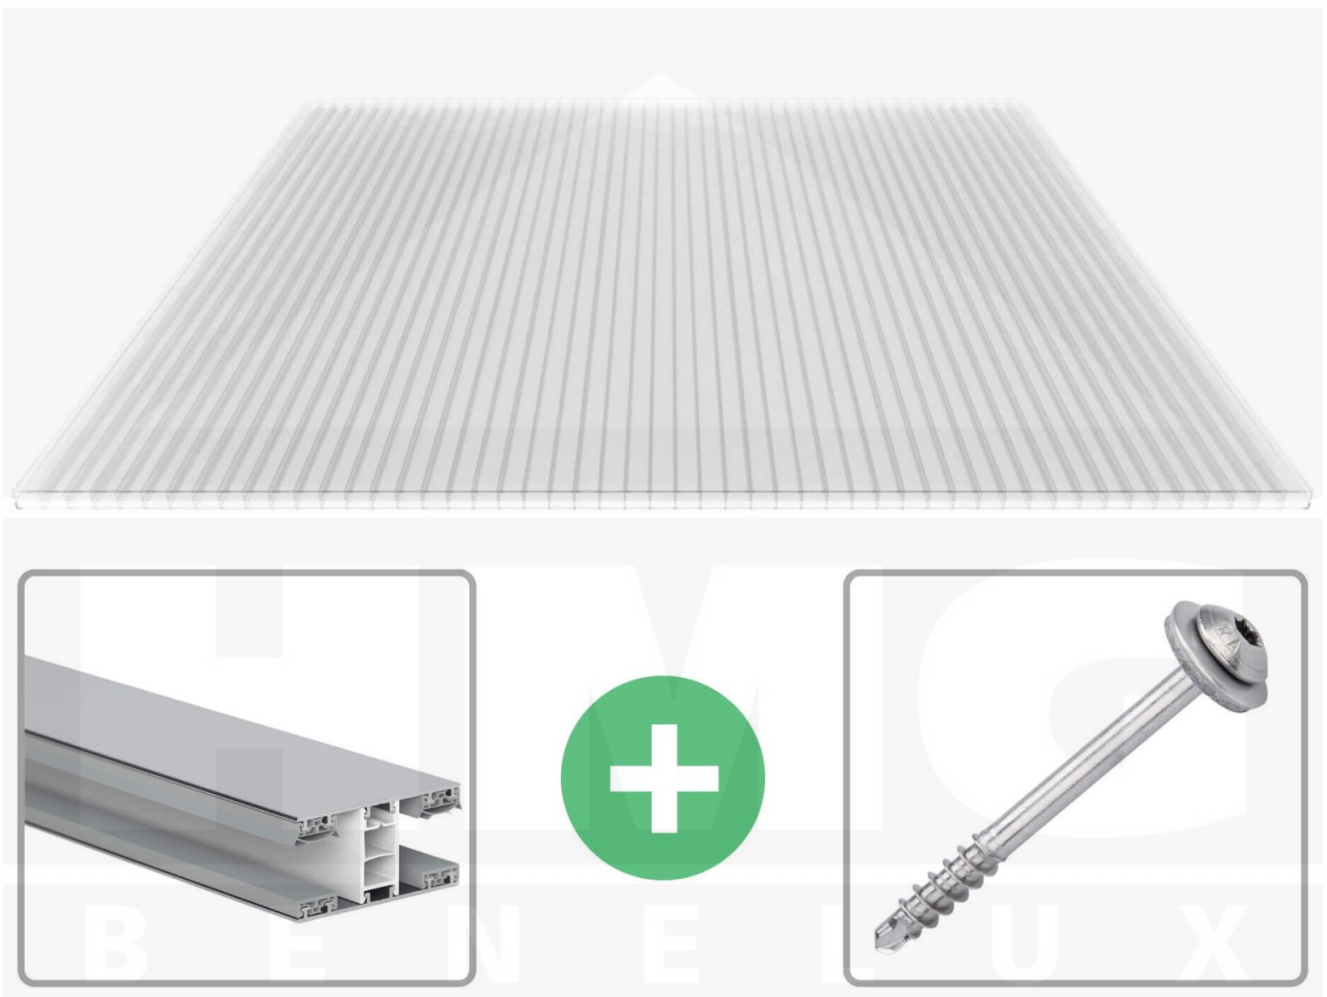

**Polycarbonaat kanaalplaat | 16 mm | Profiel Mendig | Voordeelpakket |  
Plaatbreedte 980 mm | Helder | Breedte 4,10 m | Lengte 3,50 m**

Artikelnr.: 70075MCK984035

**Direct naar het artikel:**

Scan deze barcode gewoon met uw mobiel en u komt direct aan naar het product met verdere informatie, afbeeldingen, video's, etc.

### Polycarbonaat kanaalplaten 16 mm

Deze 3-wandige kanaalplaat heeft een dikte van 16 mm en is ook onder de naam VLF-SDP16-PC bekend. Deze polycarbonaat kanaalplaat in de kleur glashelder, laat ca. 76% licht door en is verkrijgbaar in lengtes van 2 tot 7 m. De platen worden nauwkeurig op bestelling in de lengte op maat gezaagd. Berekend wordt de hele plaat, rest stukken worden meegestuurd. De plaatbreedte is 980 mm.

#### Producttoepassingen

Polycarbonaat kanaalplaten zijn aan een kant UV-bestendig, zeer helder, zeer goed bestand tegen normale weersinvloeden, enorm slag- en breukvast, vormstabiel, bestand tegen hoge temperaturen en moeilijk ontvlambaar. PC kanaalplaten worden in de bouw-, tuinbouw-, agrarische (beperkt omdat niet ammoniak bestendig) en de particuliere sector als dakbedekking voor hallen, kassen, stallen, schuurtjes, fietsenstallingen, terrasoverkappingen, veranda's en carports toegepast. Ook worden Polycarbonaat kanaalplaten verticaal voor wanden en afscheidingen toegepast.

### Montage profiel Mendig Thermo / Classic

Het montage profiel Mendig is een 60 mm breed profiel en bestaat uit een mix van aluminium en hoogwaardig PVC, die door het klik-systeem heel makkelijk gemonteert kan worden. Dit montage profiel is in de kleur blank aluminium met een wit koppelstuk in lengtes van 2,00 - 7,02 m voor 10 mm tot en met 32 mm sterke kanaalplaten en massieve platen verkrijgbaar. De koppelprofielen bestaan uit 2 delen (onder- en bovenprofiel), de randprofielen uit 3 delen (onder- en bovenprofiel plus een randdeel om in te schuiven).