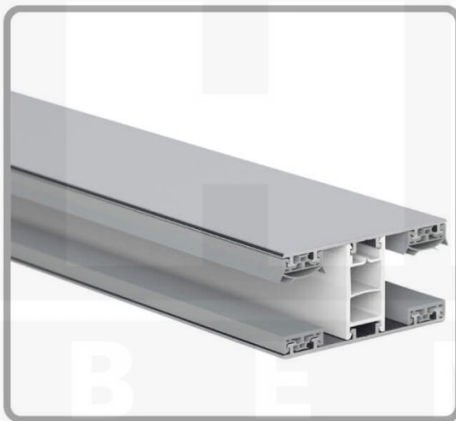

**Polycarbonaat kanaalplaat | 16 mm | Profiel Mendig | Voordeelpakket |
Plaatbreedte 980 mm | Helder | Breedte 5,11 m | Lengte 2,00 m**

Artikelnr.: 70075MCK985020

Direct naar het artikel:

Scan deze barcode gewoon met uw mobiel en u komt direct aan naar het product met verdere informatie, afbeeldingen, video's, etc.

Productinfo

Polycarbonaat kanaalplaten 16 mm

Deze 3-wandige kanaalplaat heeft een dikte van 16 mm en is ook onder de naam VLF-SDP16-PC bekend. Deze polycarbonaat kanaalplaat in de kleur glashelder, laat ca. 76% licht door en is verkrijgbaar in lengtes van 2 tot 7 m. De platen worden nauwkeurig op bestelling in de lengte op maat gezaagd. Berekend wordt de hele plaat, rest stukken worden meegestuurd. De plaatbreedte is 980 mm.

Dekkende breedte

Eerste plaat met profiel = 1070 mm, elke volgende plaat met profiel + 1010 mm

Tussenmaten mogelijk door zelf smaller te zagen.

Montage profiel Mendig Thermo / Classic

Het montage profiel Mendig is een 60 mm breed profiel en bestaat uit een mix van aluminium en hoogwaardig PVC, die door het klik-systeem heel makkelijk gemonteert kan worden. Dit montage profiel is in de kleur blank aluminium met een wit koppelstuk in lengtes van 2,00 - 7,02 m voor 10 mm tot en met 32 mm sterke kanaalplaten en massieve platen verkrijgbaar. De koppelprofielen bestaan uit 2 delen (onder- en bovenprofiel), de randprofielen uit 3 delen (onder- en bovenprofiel plus een randdeel om in te schuiven).