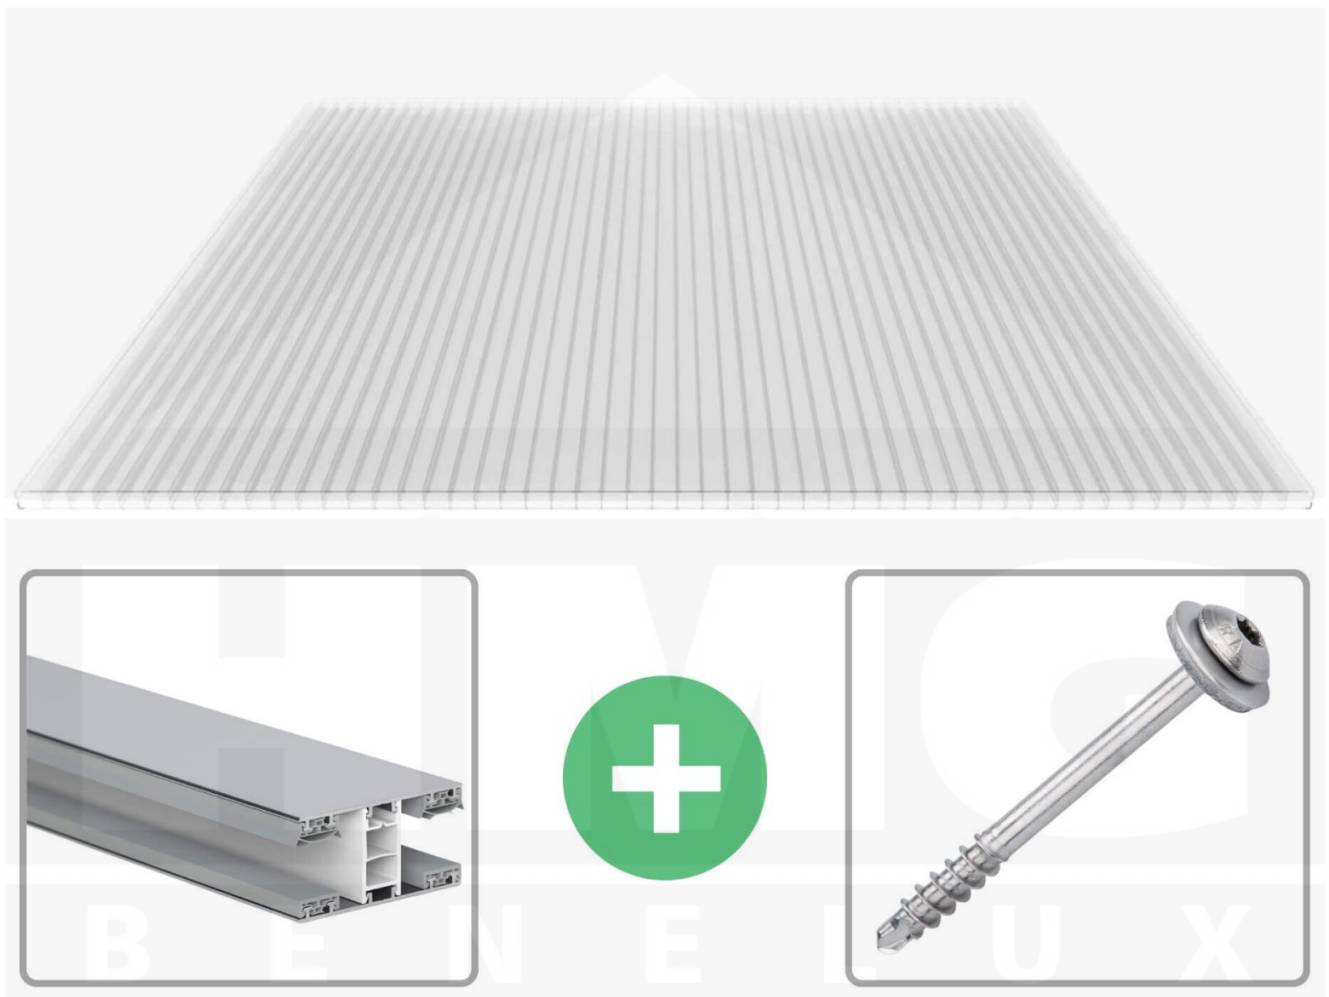

**Polycarbonaat kanaalplaat | 16 mm | Profiel Mendig | Voordeelpakket |
Plaatbreedte 980 mm | Helder | Breedte 5,11 m | Lengte 5,00 m**

Artikelnr.: 70075MCK985050

Productinfo

Polycarbonaat kanaalplaten 16 mm

Deze 3-wandige kanaalplaat heeft een dikte van 16 mm en is ook onder de naam VLF-SDP16-PC bekend. Deze polycarbonaat kanaalplaat in de kleur glashelder, laat ca. 76% licht door en is verkrijgbaar in lengtes van 2 tot 7 m. De platen worden nauwkeurig op bestelling in de lengte op maat gezaagd. Berekend wordt de hele plaat, rest stukken worden meegestuurd. De plaatbreedte is 980 mm.

Producttoepassingen

Polycarbonaat kanaalplaten zijn aan een kant UV-bestendig, zeer helder, zeer goed bestand tegen normale weersinvloeden, enorm slag- en breukvast, vormstabiel, bestand tegen hoge temperaturen en moeilijk ontvlambaar. PC kanaalplaten worden in de bouw-, tuinbouw-, agrarische (beperkt omdat niet ammoniak bestendig) en de particuliere sector als dakbedekking voor hallen, kassen, stallen, schuurtjes, fietsenstallingen, terrasoverkappingen, veranda's en carports toegepast. Ook worden Polycarbonaat kanaalplaten verticaal voor wanden en afscheidingen toegepast.

Dekkende breedte

Eerste plaat met profiel = 1070 mm, elke volgende plaat met profiel + 1010 mm

Tussenmaten mogelijk door zelf smaller te zagen.

Montage profiel Mendig Thermo / Classic

Het montage profiel Mendig is een 60 mm breed profiel en bestaat uit een mix van aluminium en hoogwaardig PVC, die door het klik-systeem heel makkelijk gemonteert kan worden. Dit montage profiel is in de kleur blank aluminium met een wit koppelstuk in lengtes van 2,00 - 7,02 m voor 10 mm tot en met 32 mm sterke kanaalplaten en massieve platen verkrijgbaar. De koppelprofielen bestaan uit 2 delen (onder- en bovenprofiel), de randprofielen uit 3 delen (onder- en bovenprofiel plus een randdeel om in te schuiven).