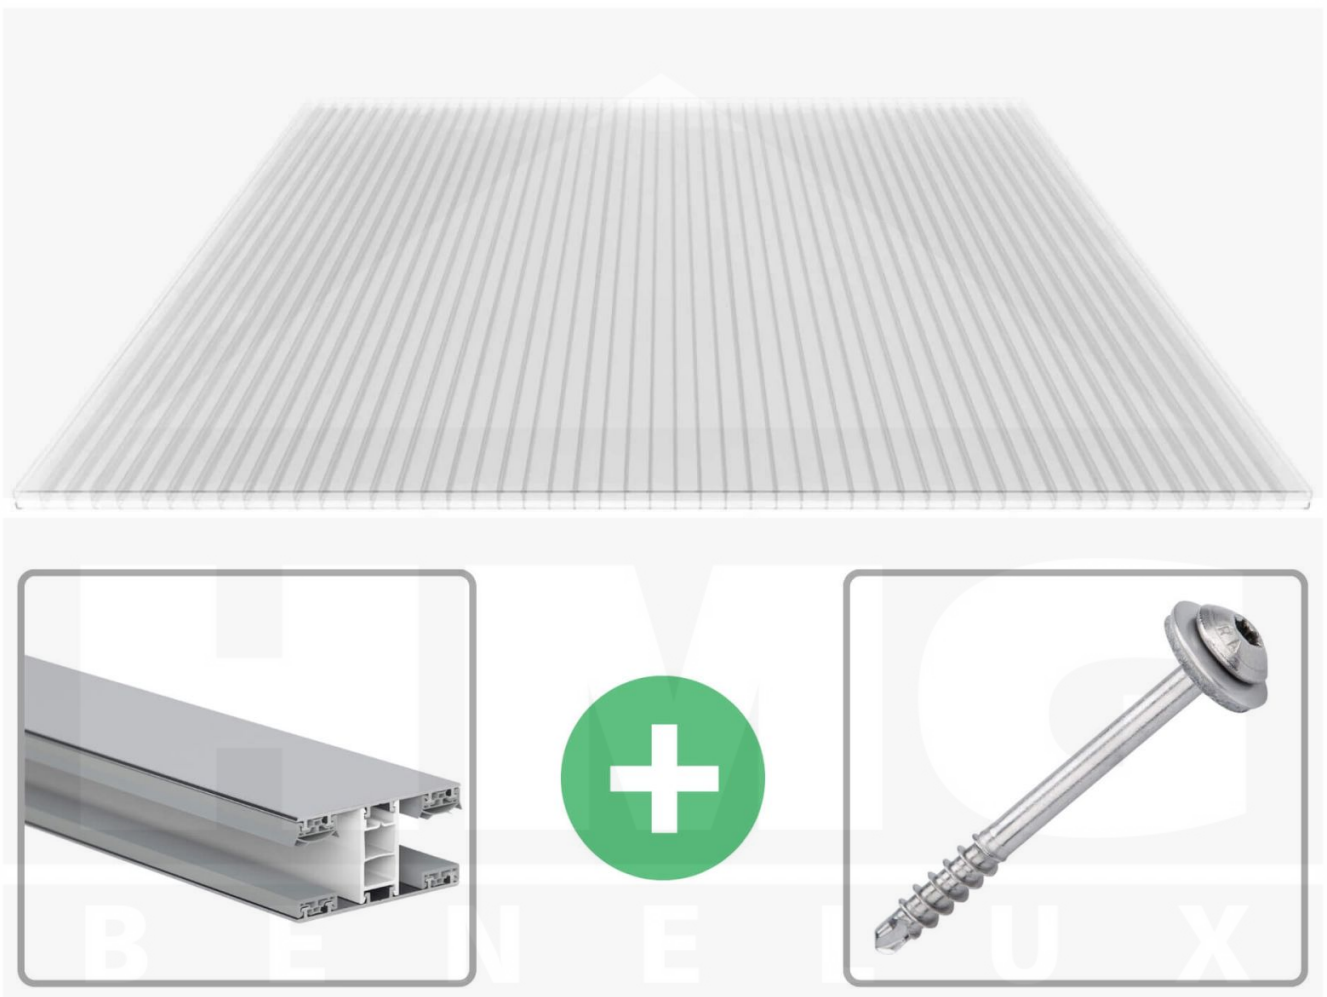

**Polycarbonaat kanaalplaat | 16 mm | Profiel Mendig | Voordeelpakket |
Plaatbreedte 980 mm | Helder | Breedte 6,12 m | Lengte 2,50 m**

Artikelnr.: 70075MCK986025

Productinfo

Polycarbonaat kanaalplaten 16 mm

Deze 3-wandige kanaalplaat heeft een dikte van 16 mm en is ook onder de naam VLF-SDP16-PC bekend. Deze polycarbonaat kanaalplaat in de kleur glashelder, laat ca. 76% licht door en is verkrijgbaar in lengtes van 2 tot 7 m. De platen worden nauwkeurig op bestelling in de lengte op maat gezaagd. Berekend wordt de hele plaat, rest stukken worden meegestuurd. De plaatbreedte is 980 mm.

Producttoepassingen

Polycarbonaat kanaalplaten zijn aan een kant UV-bestendig, zeer helder, zeer goed bestand tegen normale weersinvloeden, enorm slag- en breukvast, vormstabiel, bestand tegen hoge temperaturen en moeilijk ontvlambaar. PC kanaalplaten worden in de bouw-, tuinbouw-, agrarische (beperkt omdat niet ammoniak bestendig) en de particuliere sector als dakbedekking voor hallen, kassen, stallen, schuurtjes, fietsenstallingen, terrasoverkappingen, veranda's en carports toegepast. Ook worden Polycarbonaat kanaalplaten verticaal voor wanden en afscheidingen toegepast.

Dekkende breedte

Eerste plaat met profiel = 1070 mm, elke volgende plaat met profiel + 1010 mm

Tussenmaten mogelijk door zelf smaller te zagen.

Montage profiel Mendig Thermo / Classic

Het montage profiel Mendig is een 60 mm breed profiel en bestaat uit een mix van aluminium en hoogwaardig PVC, die door het klik-systeem heel makkelijk gemonteert kan worden. Dit montage profiel is in de kleur blank aluminium met een wit koppelstuk in lengtes van 2,00 - 7,02 m voor 10 mm tot en met 32 mm sterke kanaalplaten en massieve platen verkrijgbaar. De koppelprofielen bestaan uit 2 delen (onder- en bovenprofiel), de randprofielen uit 3 delen (onder- en bovenprofiel plus een randdeel om in te schuiven).