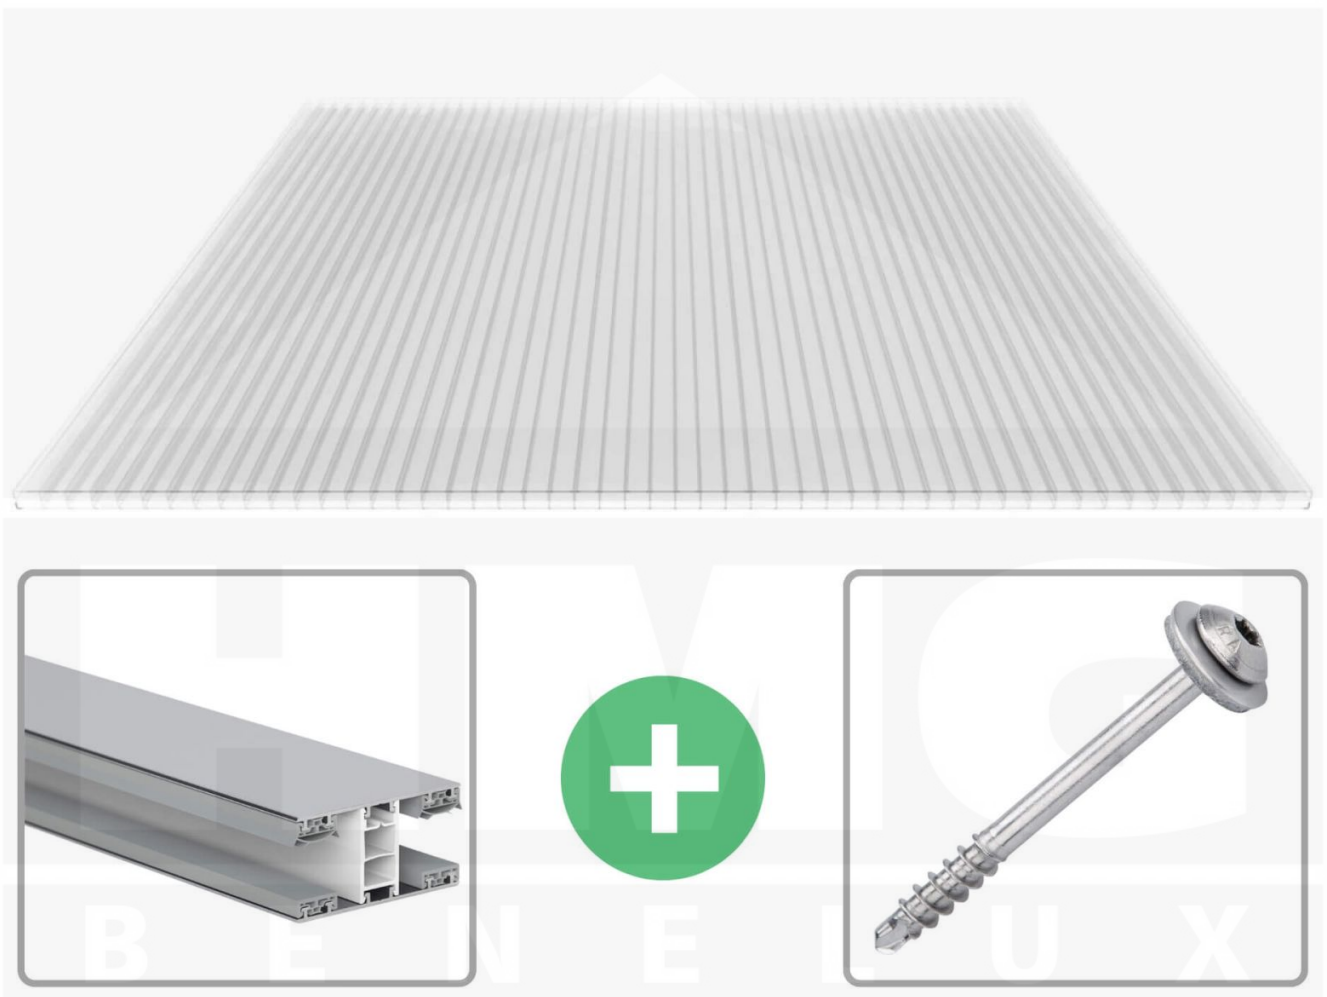

**Polycarbonaat kanaalplaat | 16 mm | Profiel Mendig | Voordeelpakket |  
Plaatbreedte 980 mm | Helder | Breedte 6,12 m | Lengte 5,00 m**

Artikelnr.: 70075MCK986050

**Direct naar het artikel:**

Scan deze barcode gewoon met uw mobiel en u komt direct aan naar het product met verdere informatie, afbeeldingen, video's, etc.

### Polycarbonaat kanaalplaten 16 mm

Deze 3-wandige kanaalplaat heeft een dikte van 16 mm en is ook onder de naam VLF-SDP16-PC bekend. Deze polycarbonaat kanaalplaat in de kleur glashelder, laat ca. 76% licht door en is verkrijgbaar in lengtes van 2 tot 7 m. De platen worden nauwkeurig op bestelling in de lengte op maat gezaagd. Berekend wordt de hele plaat, rest stukken worden meegestuurd. De plaatbreedte is 980 mm.

#### Producttoepassingen

Polycarbonaat kanaalplaten zijn aan een kant UV-bestendig, zeer helder, zeer goed bestand tegen normale weersinvloeden, enorm slag- en breukvast, vormstabiel, bestand tegen hoge temperaturen en moeilijk ontvlambaar. PC kanaalplaten worden in de bouw-, tuinbouw-, agrarische (beperkt omdat niet ammoniak bestendig) en de particuliere sector als dakbedekking voor hallen, kassen, stallen, schuurtjes, fietsenstallingen, terrasoverkappingen, veranda's en carports toegepast. Ook worden Polycarbonaat kanaalplaten verticaal voor wanden en afscheidingen toegepast.

### Montage profiel Mendig Thermo / Classic

Het montage profiel Mendig is een 60 mm breed profiel en bestaat uit een mix van aluminium en hoogwaardig PVC, die door het klik-systeem heel makkelijk gemonteert kan worden. Dit montage profiel is in de kleur blank aluminium met een wit koppelstuk in lengtes van 2,00 - 7,02 m voor 10 mm tot en met 32 mm sterke kanaalplaten en massieve platen verkrijgbaar. De koppelprofielen bestaan uit 2 delen (onder- en bovenprofiel), de randprofielen uit 3 delen (onder- en bovenprofiel plus een randdeel om in te schuiven).