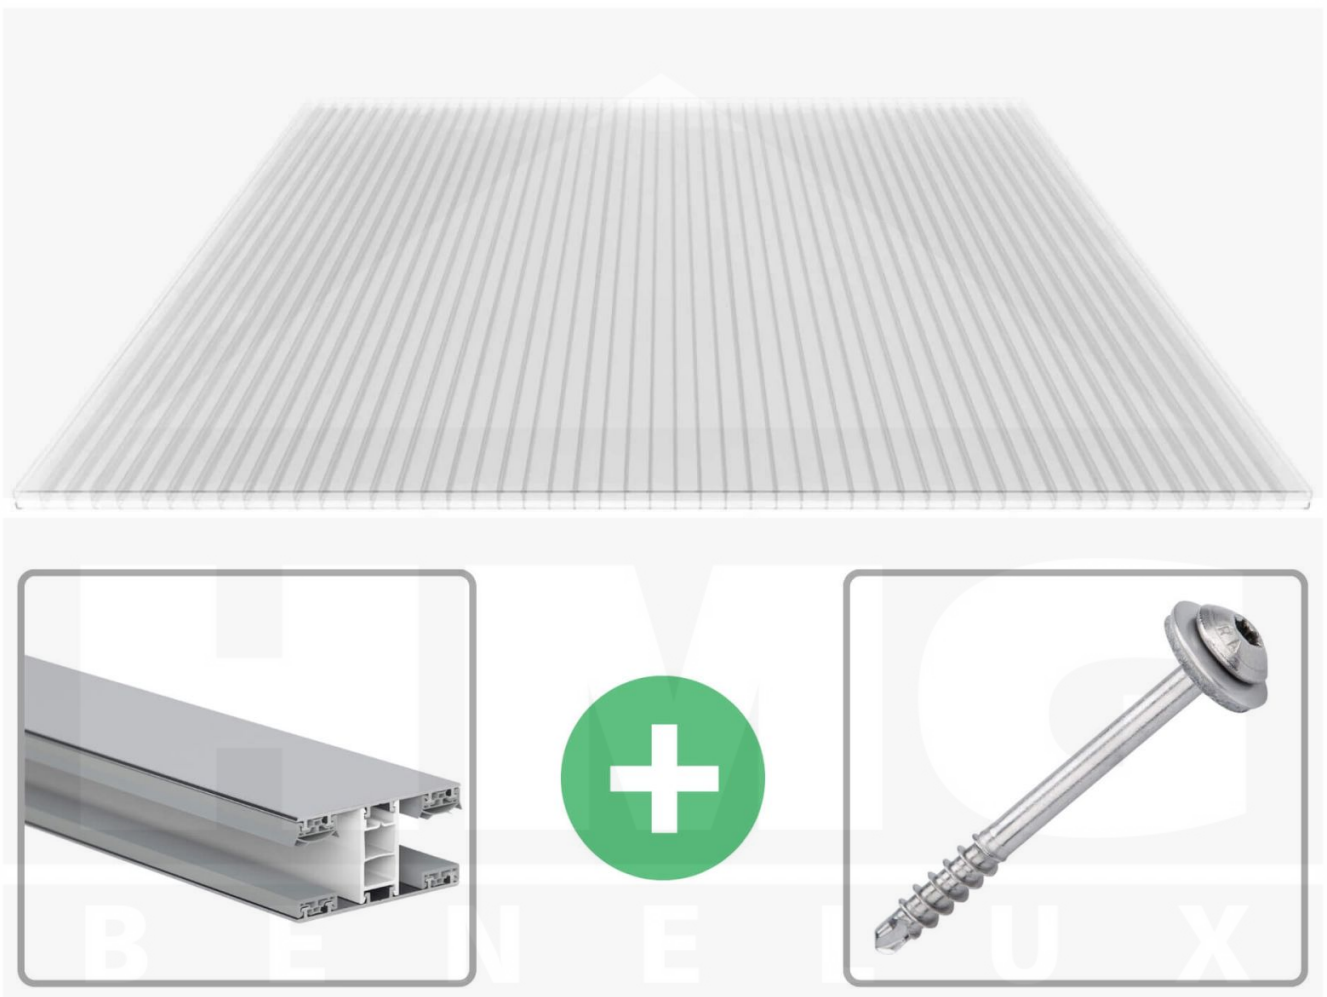

**Polycarbonaat kanaalplaat | 16 mm | Profiel Mendig | Voordeelpakket |
Plaatbreedte 980 mm | Helder | Breedte 8,14 m | Lengte 2,00 m**

Artikelnr.: 70075MCK988020

Direct naar het artikel:

Scan deze barcode gewoon met uw mobiel en u komt direct aan naar het product met verdere informatie, afbeeldingen, video's, etc.

Productinfo

Polycarbonaat kanaalplaten 16 mm

Deze 3-wandige kanaalplaat heeft een dikte van 16 mm en is ook onder de naam VLF-SDP16-PC bekend. Deze polycarbonaat kanaalplaat in de kleur glashelder, laat ca. 76% licht door en is verkrijgbaar in lengtes van 2 tot 7 m. De platen worden nauwkeurig op bestelling in de lengte op maat gezaagd. Berekend wordt de hele plaat, rest stukken worden meegestuurd. De plaatbreedte is 980 mm.

Dekkende breedte

Eerste plaat met profiel = 1070 mm, elke volgende plaat met profiel + 1010 mm

Tussenmaten mogelijk door zelf smaller te zagen.

Montage profiel Mendig Thermo / Classic

Het montage profiel Mendig is een 60 mm breed profiel en bestaat uit een mix van aluminium en hoogwaardig PVC, die door het klik-systeem heel makkelijk gemonteert kan worden. Dit montage profiel is in de kleur blank aluminium met een wit koppelstuk in lengtes van 2,00 - 7,02 m voor 10 mm tot en met 32 mm sterke kanaalplaten en massieve platen verkrijgbaar. De koppelprofielen bestaan uit 2 delen (onder- en bovenprofiel), de randprofielen uit 3 delen (onder- en bovenprofiel plus een randdeel om in te schuiven).