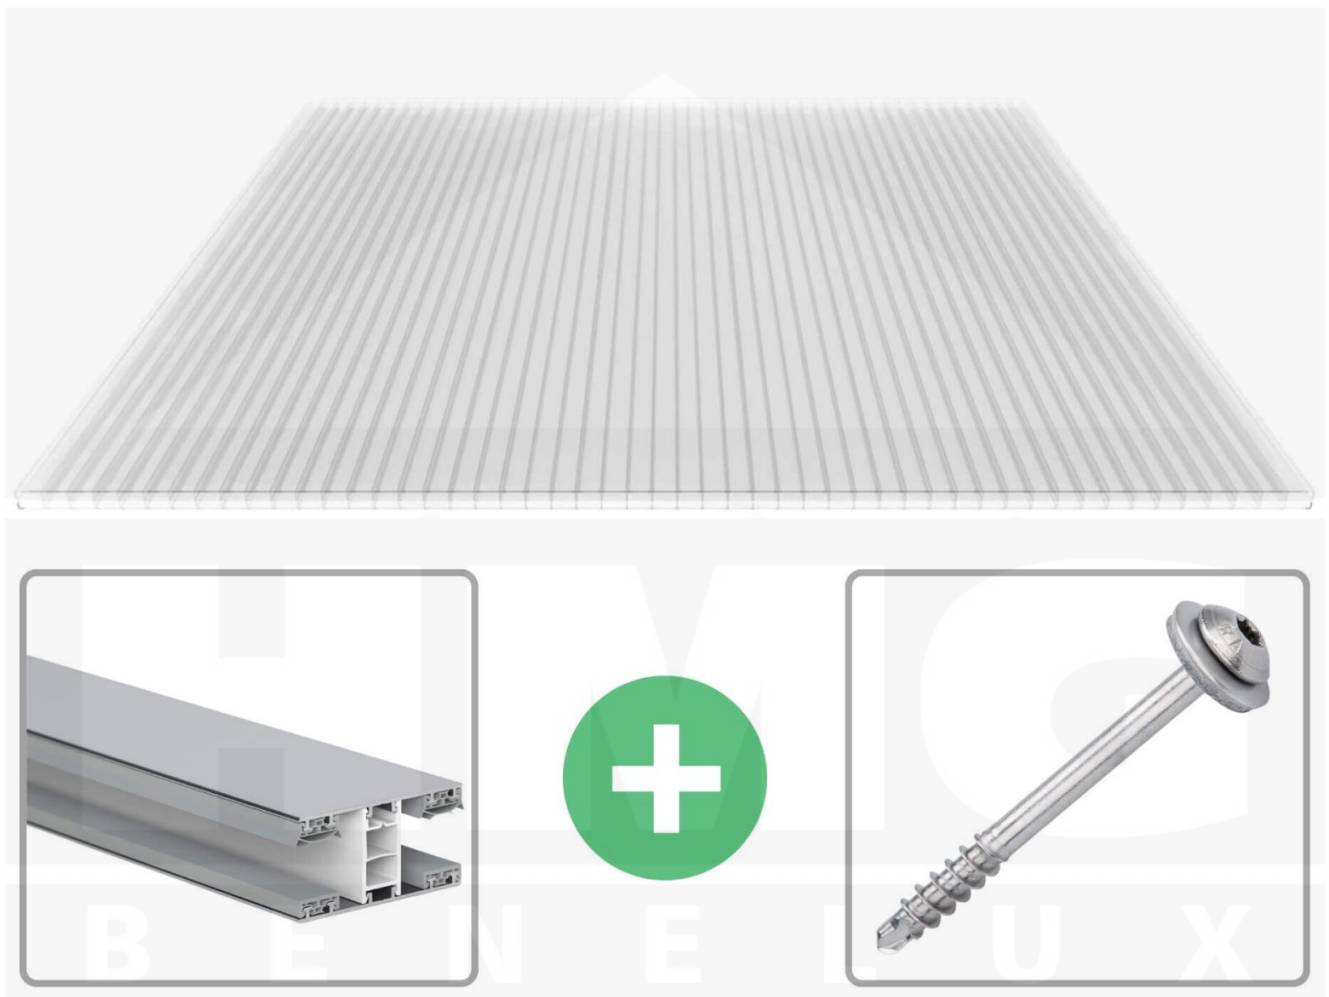

**Polycarbonaat kanaalplaat | 16 mm | Profiel Mendig | Voordeelpakket |
Plaatbreedte 980 mm | Helder | Breedte 8,14 m | Lengte 2,50 m**

Artikelnr.: 70075MCK988025

Productinfo

Polycarbonaat kanaalplaten 16 mm

Deze 3-wandige kanaalplaat heeft een dikte van 16 mm en is ook onder de naam VLF-SDP16-PC bekend. Deze polycarbonaat kanaalplaat in de kleur glashelder, laat ca. 76% licht door en is verkrijgbaar in lengtes van 2 tot 7 m. De platen worden nauwkeurig op bestelling in de lengte op maat gezaagd. Berekend wordt de hele plaat, rest stukken worden meegestuurd. De plaatbreedte is 980 mm.

Producttoepassingen

Polycarbonaat kanaalplaten zijn aan een kant UV-bestendig, zeer helder, zeer goed bestand tegen normale weersinvloeden, enorm slag- en breukvast, vormstabiel, bestand tegen hoge temperaturen en moeilijk ontvlambaar. PC kanaalplaten worden in de bouw-, tuinbouw-, agrarische (beperkt omdat niet ammoniak bestendig) en de particuliere sector als dakbedekking voor hallen, kassen, stallen, schuurtjes, fietsenstallingen, terrasoverkappingen, veranda's en carports toegepast. Ook worden Polycarbonaat kanaalplaten verticaal voor wanden en afscheidingen toegepast.

Dekkende breedte

Eerste plaat met profiel = 1070 mm, elke volgende plaat met profiel + 1010 mm

Tussenmaten mogelijk door zelf smaller te zagen.

Montage profiel Mendig Thermo / Classic

Het montage profiel Mendig is een 60 mm breed profiel en bestaat uit een mix van aluminium en hoogwaardig PVC, die door het klik-systeem heel makkelijk gemonteert kan worden. Dit montage profiel is in de kleur blank aluminium met een wit koppelstuk in lengtes van 2,00 - 7,02 m voor 10 mm tot en met 32 mm sterke kanaalplaten en massieve platen verkrijgbaar. De koppelprofielen bestaan uit 2 delen (onder- en bovenprofiel), de randprofielen uit 3 delen (onder- en bovenprofiel plus een randdeel om in te schuiven).