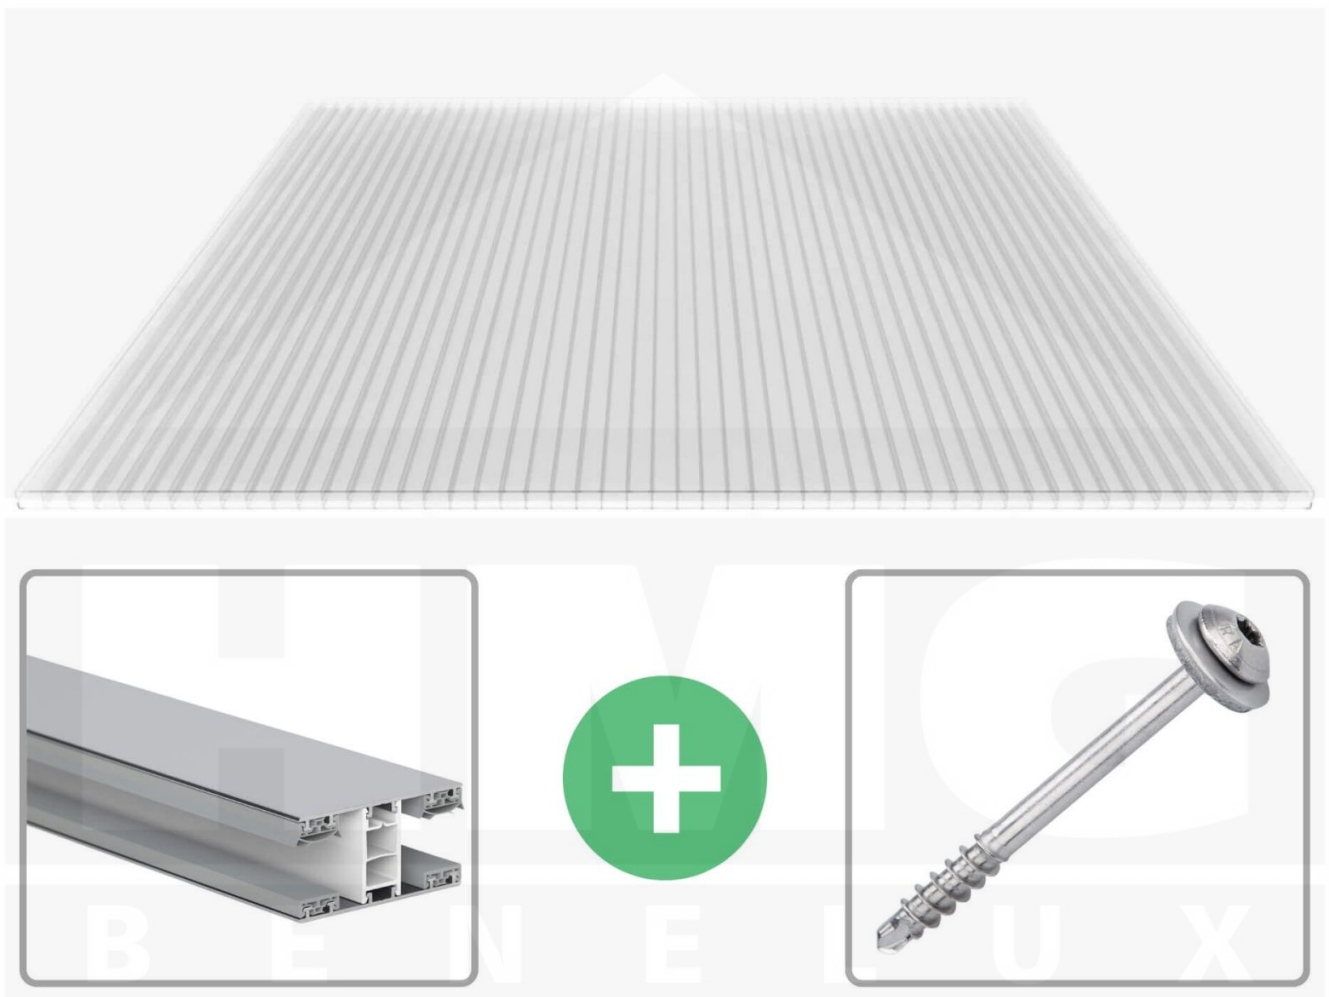

**Polycarbonaat kanaalplaat | 16 mm | Profiel Mendig | Voordeelpakket |
Plaatbreedte 980 mm | Helder | Breedte 8,14 m | Lengte 3,00 m**

Artikelnr.: 70075MCK988030

Productinfo

Polycarbonaat kanaalplaten 16 mm

Deze 3-wandige kanaalplaat heeft een dikte van 16 mm en is ook onder de naam VLF-SDP16-PC bekend. Deze polycarbonaat kanaalplaat in de kleur glashelder, laat ca. 76% licht door en is verkrijgbaar in lengtes van 2 tot 7 m. De platen worden nauwkeurig op bestelling in de lengte op maat gezaagd. Berekend wordt de hele plaat, rest stukken worden meegestuurd. De plaatbreedte is 980 mm.

Producttoepassingen

Polycarbonaat kanaalplaten zijn aan een kant UV-bestendig, zeer helder, zeer goed bestand tegen normale weersinvloeden, enorm slag- en breukvast, vormstabiel, bestand tegen hoge temperaturen en moeilijk ontvlambaar. PC kanaalplaten worden in de bouw-, tuinbouw-, agrarische (beperkt omdat niet ammoniak bestendig) en de particuliere sector als dakbedekking voor hallen, kassen, stallen, schuurtjes, fietsenstallingen, terrasoverkappingen, veranda's en carports toegepast. Ook worden Polycarbonaat kanaalplaten verticaal voor wanden en afscheidingen toegepast.

Dekkende breedte

Eerste plaat met profiel = 1070 mm, elke volgende plaat met profiel + 1010 mm

Tussenmaten mogelijk door zelf smaller te zagen.

Montage profiel Mendig Thermo / Classic

Het montage profiel Mendig is een 60 mm breed profiel en bestaat uit een mix van aluminium en hoogwaardig PVC, die door het klik-systeem heel makkelijk gemonteert kan worden. Dit montage profiel is in de kleur blank aluminium met een wit koppelstuk in lengtes van 2,00 - 7,02 m voor 10 mm tot en met 32 mm sterke kanaalplaten en massieve platen verkrijgbaar. De koppelprofielen bestaan uit 2 delen (onder- en bovenprofiel), de randprofielen uit 3 delen (onder- en bovenprofiel plus een randdeel om in te schuiven).