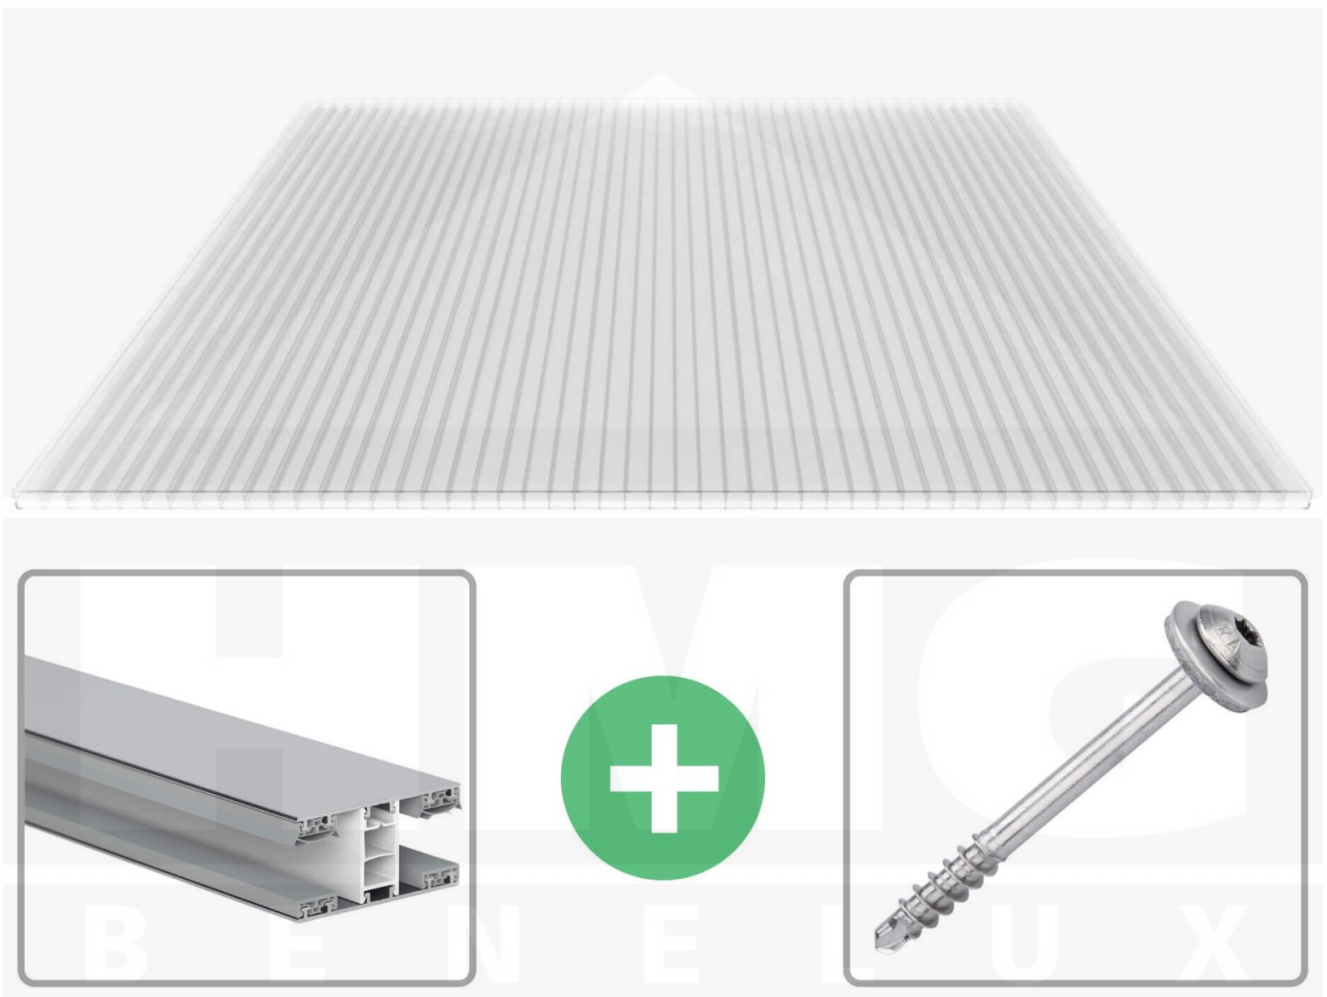

**Polycarbonaat kanaalplaat | 16 mm | Profiel Mendig | Voordeelpakket |
Plaatbreedte 980 mm | Helder | Breedte 8,14 m | Lengte 3,50 m**

Artikelnr.: 70075MCK988035

Productinfo

Polycarbonaat kanaalplaten 16 mm

Deze 3-wandige kanaalplaat heeft een dikte van 16 mm en is ook onder de naam VLF-SDP16-PC bekend. Deze polycarbonaat kanaalplaat in de kleur glashelder, laat ca. 76% licht door en is verkrijgbaar in lengtes van 2 tot 7 m. De platen worden nauwkeurig op bestelling in de lengte op maat gezaagd. Berekend wordt de hele plaat, rest stukken worden meegestuurd. De plaatbreedte is 980 mm.

Producttoepassingen

Polycarbonaat kanaalplaten zijn aan een kant UV-bestendig, zeer helder, zeer goed bestand tegen normale weersinvloeden, enorm slag- en breukvast, vormstabiel, bestand tegen hoge temperaturen en moeilijk ontvlambaar. PC kanaalplaten worden in de bouw-, tuinbouw-, agrarische (beperkt omdat niet ammoniak bestendig) en de particuliere sector als dakbedekking voor hallen, kassen, stallen, schuurtjes, fietsenstallingen, terrasoverkappingen, veranda's en carports toegepast. Ook worden Polycarbonaat kanaalplaten verticaal voor wanden en afscheidingen toegepast.

Dekkende breedte

Eerste plaat met profiel = 1070 mm, elke volgende plaat met profiel + 1010 mm

Tussenmaten mogelijk door zelf smaller te zagen.

Montage profiel Mendig Thermo / Classic

Het montage profiel Mendig is een 60 mm breed profiel en bestaat uit een mix van aluminium en hoogwaardig PVC, die door het klik-systeem heel makkelijk gemonteert kan worden. Dit montage profiel is in de kleur blank aluminium met een wit koppelstuk in lengtes van 2,00 - 7,02 m voor 10 mm tot en met 32 mm sterke kanaalplaten en massieve platen verkrijgbaar. De koppelprofielen bestaan uit 2 delen (onder- en bovenprofiel), de randprofielen uit 3 delen (onder- en bovenprofiel plus een randdeel om in te schuiven).