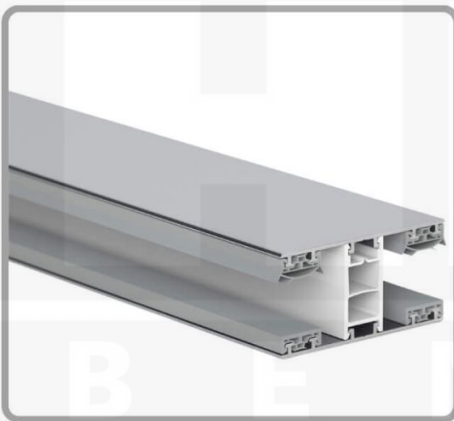

**Polycarbonaat kanaalplaat | 16 mm | Profiel Mendig | Voordeelpakket |
Plaatbreedte 980 mm | Helder | Breedte 8,14 m | Lengte 4,50 m**

Artikelnr.: 70075MCK988045

Direct naar het artikel:

Scan deze barcode gewoon met uw mobiel en u komt direct aan naar het product met verdere informatie, afbeeldingen, video's, etc.

Productinfo

Polycarbonaat kanaalplaten 16 mm

Deze 3-wandige kanaalplaat heeft een dikte van 16 mm en is ook onder de naam VLF-SDP16-PC bekend. Deze polycarbonaat kanaalplaat in de kleur glashelder, laat ca. 76% licht door en is verkrijgbaar in lengtes van 2 tot 7 m. De platen worden nauwkeurig op bestelling in de lengte op maat gezaagd. Berekend wordt de hele plaat, rest stukken worden meegestuurd. De plaatbreedte is 980 mm.

Dekkende breedte

Eerste plaat met profiel = 1070 mm, elke volgende plaat met profiel + 1010 mm

Tussenmaten mogelijk door zelf smaller te zagen.

Montage profiel Mendig Thermo / Classic

Het montage profiel Mendig is een 60 mm breed profiel en bestaat uit een mix van aluminium en hoogwaardig PVC, die door het klik-systeem heel makkelijk gemonteert kan worden. Dit montage profiel is in de kleur blank aluminium met een wit koppelstuk in lengtes van 2,00 - 7,02 m voor 10 mm tot en met 32 mm sterke kanaalplaten en massieve platen verkrijgbaar. De koppelprofielen bestaan uit 2 delen (onder- en bovenprofiel), de randprofielen uit 3 delen (onder- en bovenprofiel plus een randdeel om in te schuiven).