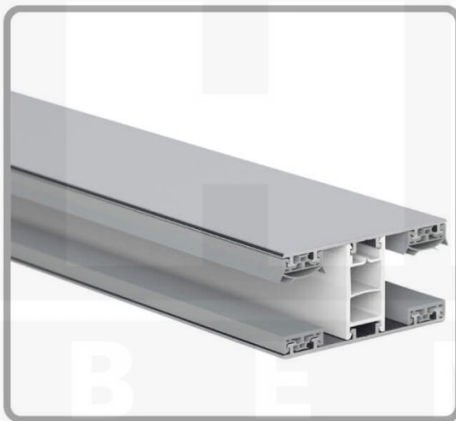

**Polycarbonaat kanaalplaat | 16 mm | Profiel Mendig | Voordeelpakket |
Plaatbreedte 980 mm | Helder | Breedte 9,15 m | Lengte 2,00 m**

Artikelnr.: 70075MCK989020

Direct naar het artikel:

Scan deze barcode gewoon met uw mobiel en u komt direct aan naar het product met verdere informatie, afbeeldingen, video's, etc.

Productinfo

Polycarbonaat kanaalplaten 16 mm

Deze 3-wandige kanaalplaat heeft een dikte van 16 mm en is ook onder de naam VLF-SDP16-PC bekend. Deze polycarbonaat kanaalplaat in de kleur glashelder, laat ca. 76% licht door en is verkrijgbaar in lengtes van 2 tot 7 m. De platen worden nauwkeurig op bestelling in de lengte op maat gezaagd. Berekend wordt de hele plaat, rest stukken worden meegestuurd. De plaatbreedte is 980 mm.

Dekkende breedte

Eerste plaat met profiel = 1070 mm, elke volgende plaat met profiel + 1010 mm

Tussenmaten mogelijk door zelf smaller te zagen.

Montage profiel Mendig Thermo / Classic

Het montage profiel Mendig is een 60 mm breed profiel en bestaat uit een mix van aluminium en hoogwaardig PVC, die door het klik-systeem heel makkelijk gemonteert kan worden. Dit montage profiel is in de kleur blank aluminium met een wit koppelstuk in lengtes van 2,00 - 7,02 m voor 10 mm tot en met 32 mm sterke kanaalplaten en massieve platen verkrijgbaar. De koppelprofielen bestaan uit 2 delen (onder- en bovenprofiel), de randprofielen uit 3 delen (onder- en bovenprofiel plus een randdeel om in te schuiven).