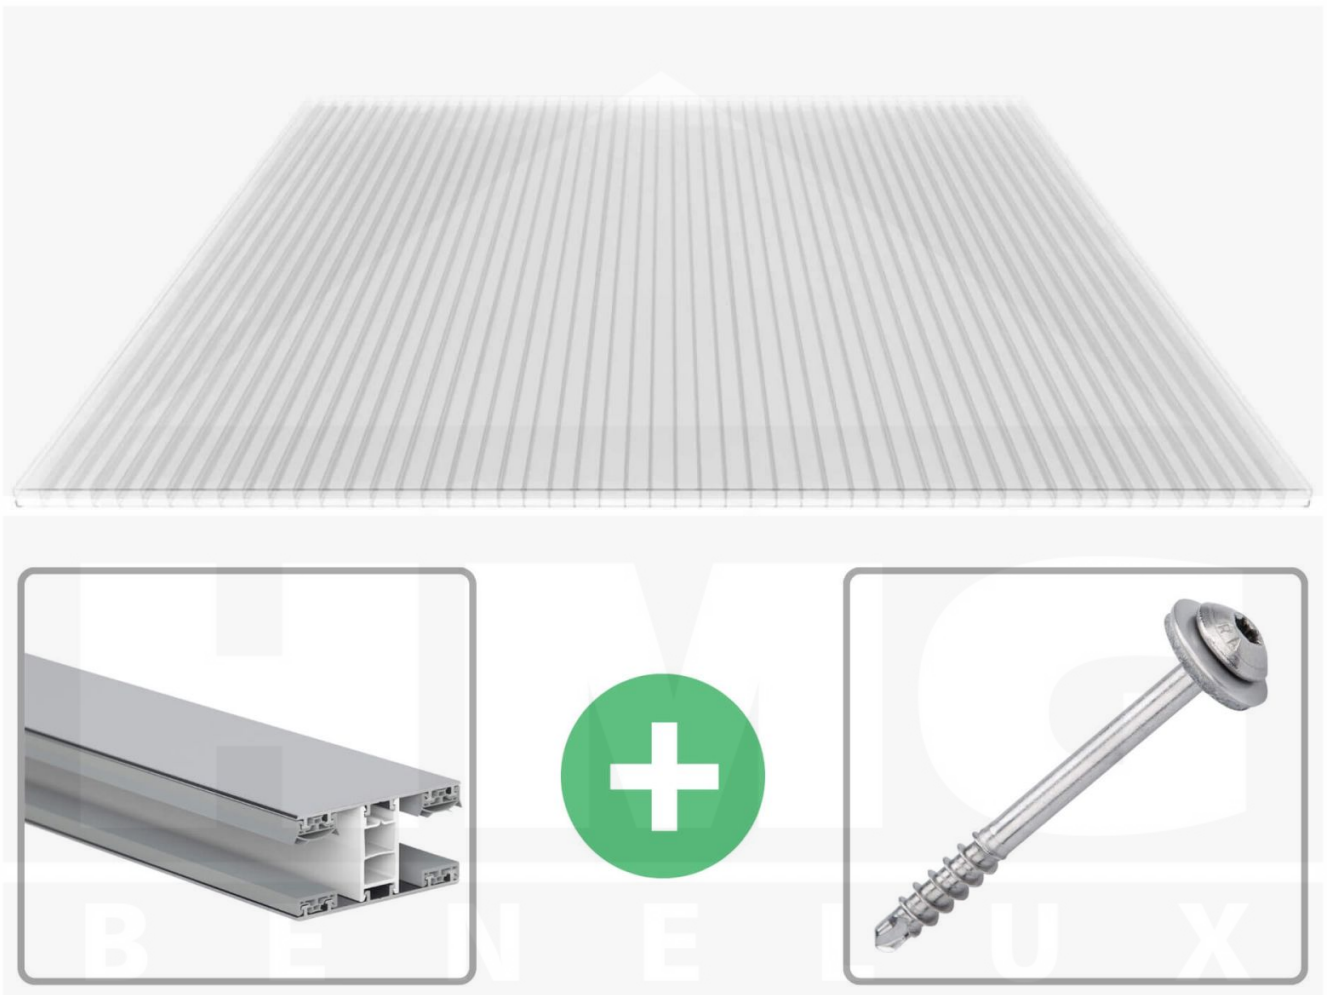

**Polycarbonaat kanaalplaat | 16 mm | Profiel Mendig | Voordeelpakket |  
Plaatbreedte 980 mm | Helder | Breedte 9,15 m | Lengte 2,50 m**

Artikelnr.: 70075MCK989025

**Direct naar het artikel:**

Scan deze barcode gewoon met uw mobiel en u komt direct aan naar het product met verdere informatie, afbeeldingen, video's, etc.

### Polycarbonaat kanaalplaten 16 mm

Deze 3-wandige kanaalplaat heeft een dikte van 16 mm en is ook onder de naam VLF-SDP16-PC bekend. Deze polycarbonaat kanaalplaat in de kleur glashelder, laat ca. 76% licht door en is verkrijgbaar in lengtes van 2 tot 7 m. De platen worden nauwkeurig op bestelling in de lengte op maat gezaagd. Berekend wordt de hele plaat, rest stukken worden meegestuurd. De plaatbreedte is 980 mm.

#### Producttoepassingen

Polycarbonaat kanaalplaten zijn aan een kant UV-bestendig, zeer helder, zeer goed bestand tegen normale weersinvloeden, enorm slag- en breukvast, vormstabiel, bestand tegen hoge temperaturen en moeilijk ontvlambaar. PC kanaalplaten worden in de bouw-, tuinbouw-, agrarische (beperkt omdat niet ammoniak bestendig) en de particuliere sector als dakbedekking voor hallen, kassen, stallen, schuurtjes, fietsenstallingen, terrasoverkappingen, veranda's en carports toegepast. Ook worden Polycarbonaat kanaalplaten verticaal voor wanden en afscheidingen toegepast.

### Montage profiel Mendig Thermo / Classic

Het montage profiel Mendig is een 60 mm breed profiel en bestaat uit een mix van aluminium en hoogwaardig PVC, die door het klik-systeem heel makkelijk gemonteert kan worden. Dit montage profiel is in de kleur blank aluminium met een wit koppelstuk in lengtes van 2,00 - 7,02 m voor 10 mm tot en met 32 mm sterke kanaalplaten en massieve platen verkrijgbaar. De koppelprofielen bestaan uit 2 delen (onder- en bovenprofiel), de randprofielen uit 3 delen (onder- en bovenprofiel plus een randdeel om in te schuiven).