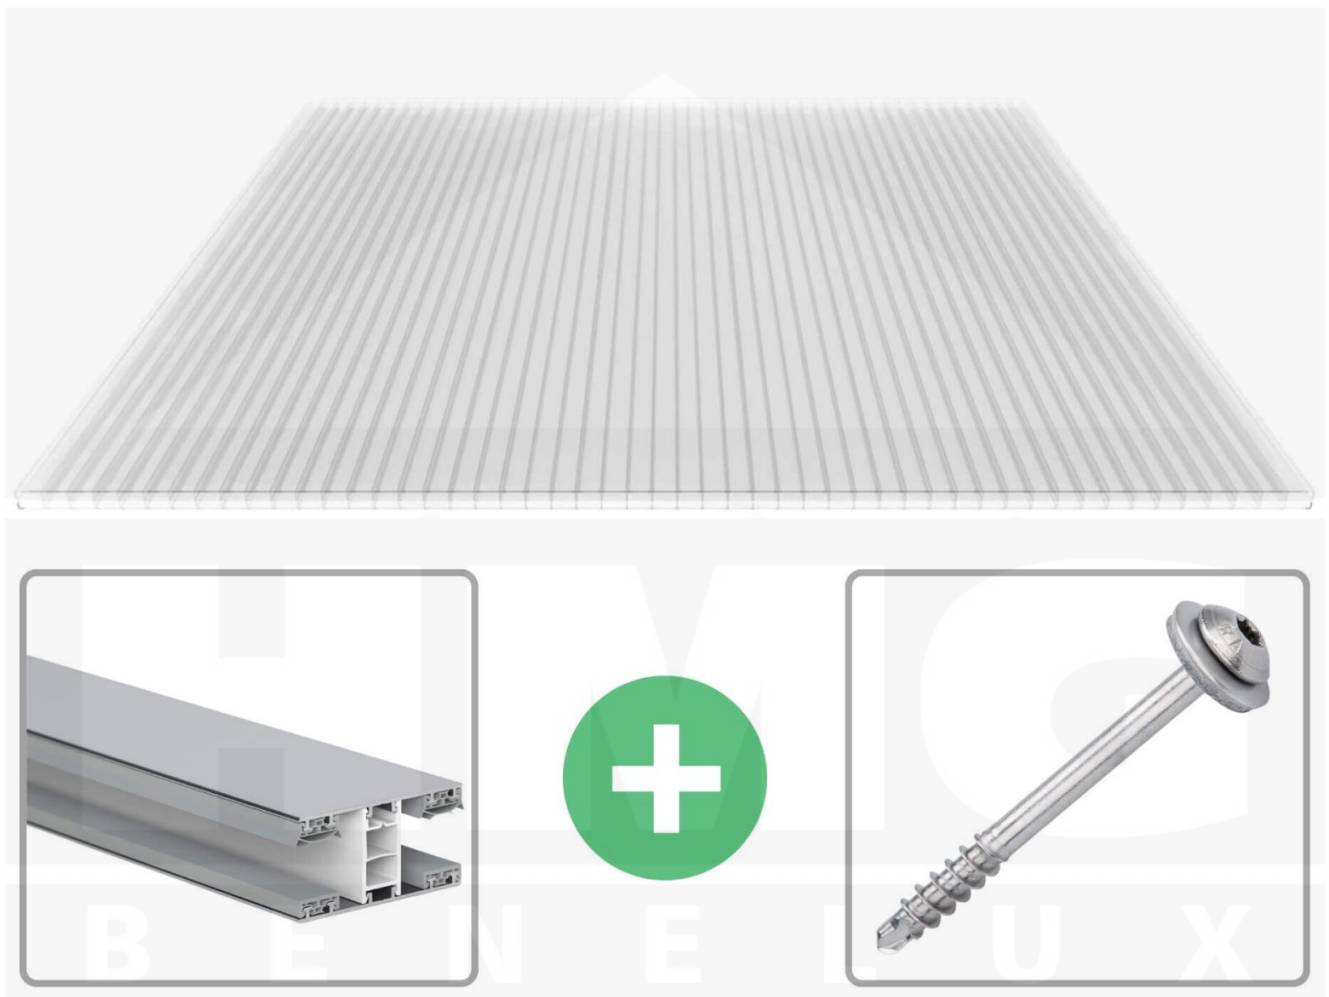

**Polycarbonaat kanaalplaat | 16 mm | Profiel Mendig | Voordeelpakket |
Plaatbreedte 980 mm | Helder | Breedte 9,15 m | Lengte 4,00 m**

Artikelnr.: 70075MCK989040

Productinfo

Polycarbonaat kanaalplaten 16 mm

Deze 3-wandige kanaalplaat heeft een dikte van 16 mm en is ook onder de naam VLF-SDP16-PC bekend. Deze polycarbonaat kanaalplaat in de kleur glashelder, laat ca. 76% licht door en is verkrijgbaar in lengtes van 2 tot 7 m. De platen worden nauwkeurig op bestelling in de lengte op maat gezaagd. Berekend wordt de hele plaat, rest stukken worden meegestuurd. De plaatbreedte is 980 mm.

Producttoepassingen

Polycarbonaat kanaalplaten zijn aan een kant UV-bestendig, zeer helder, zeer goed bestand tegen normale weersinvloeden, enorm slag- en breukvast, vormstabiel, bestand tegen hoge temperaturen en moeilijk ontvlambaar. PC kanaalplaten worden in de bouw-, tuinbouw-, agrarische (beperkt omdat niet ammoniak bestendig) en de particuliere sector als dakbedekking voor hallen, kassen, stallen, schuurtjes, fietsenstallingen, terrasoverkappingen, veranda's en carports toegepast. Ook worden Polycarbonaat kanaalplaten verticaal voor wanden en afscheidingen toegepast.

Dekkende breedte

Eerste plaat met profiel = 1070 mm, elke volgende plaat met profiel + 1010 mm

Tussenmaten mogelijk door zelf smaller te zagen.

Montage profiel Mendig Thermo / Classic

Het montage profiel Mendig is een 60 mm breed profiel en bestaat uit een mix van aluminium en hoogwaardig PVC, die door het klik-systeem heel makkelijk gemonteert kan worden. Dit montage profiel is in de kleur blank aluminium met een wit koppelstuk in lengtes van 2,00 - 7,02 m voor 10 mm tot en met 32 mm sterke kanaalplaten en massieve platen verkrijgbaar. De koppelprofielen bestaan uit 2 delen (onder- en bovenprofiel), de randprofielen uit 3 delen (onder- en bovenprofiel plus een randdeel om in te schuiven).