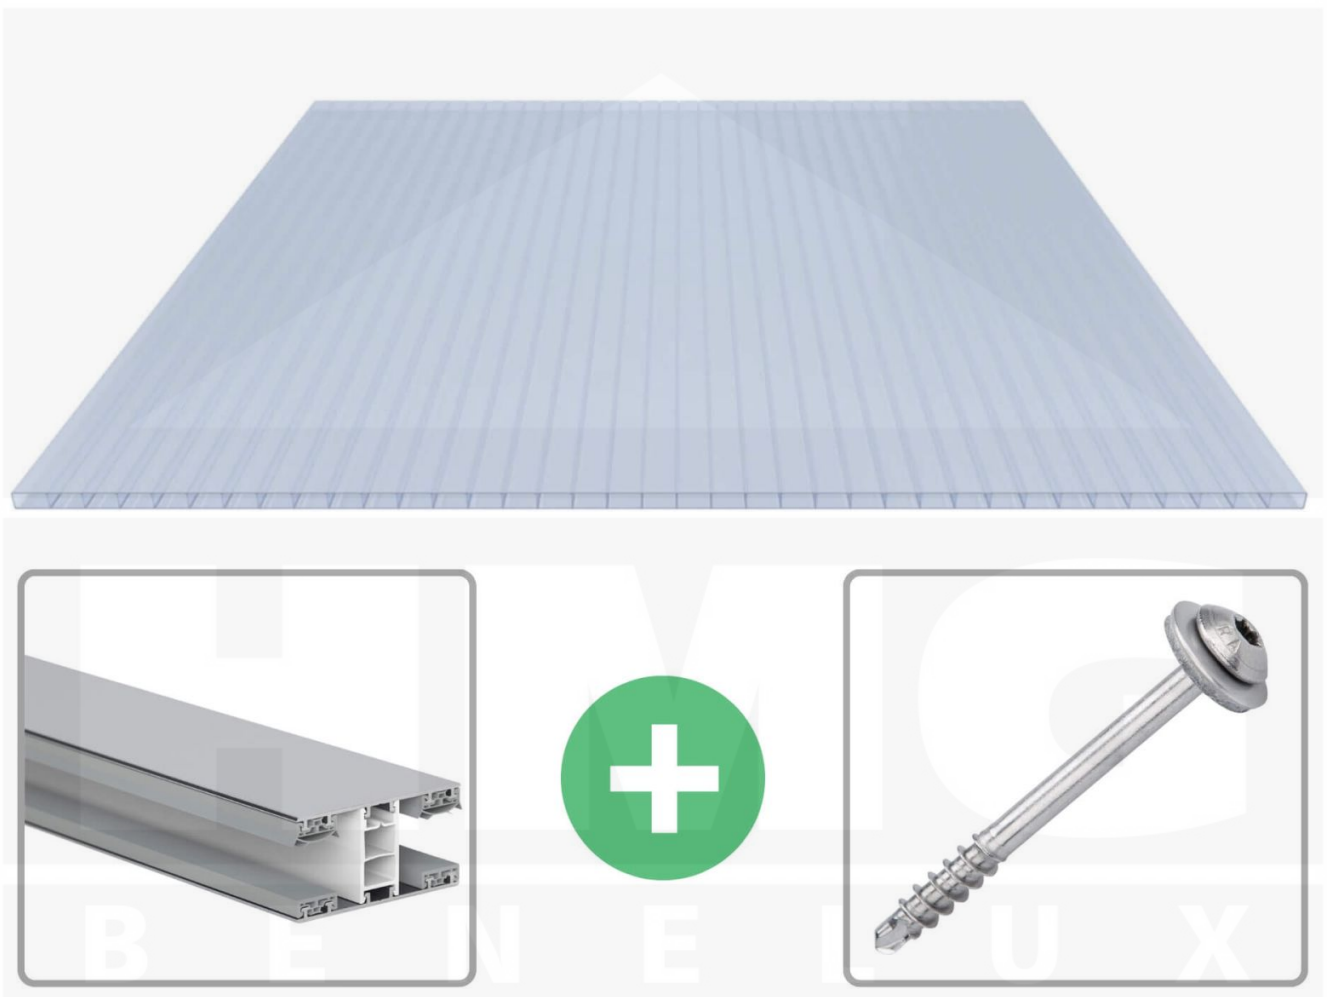

**Acrylaat kanaalplaat | 16 mm | Profiel Mendig | Voordeelpakket |
Plaatbreedte 980 mm | Kristalblauw | Breedte 3,09 m | Lengte 3,00 m**

Artikelnr.: 70075MCKA3030

Productinfo

Acrylaat kanaalplaten 16 mm

Deze 2-wandige kanaalplaat heeft een dikte van 16 mm en is ook onder de naam VLF-SDP16-ACKB Klima-Blue bekend. Deze acrylaat kanaalplaat in de kleur lichtblauw, laat ca. 21% licht door en is verkrijgbaar in lengtes van 2 tot 7 m. De platen worden nauwkeurig op bestelling in de lengte op maat gezaagd. Berekend wordt de hele plaat, rest stukken worden meegestuurd. De plaatbreedte is 980 mm.

Dekkende breedte

Eerste plaat met profiel = 1070 mm, elke volgende plaat met profiel + 1010 mm

Tussenmaten mogelijk door zelf smaller te zagen.

Montage profiel Mendig Thermo / Classic

Het montage profiel Mendig is een 60 mm breed profiel en bestaat uit een mix van aluminium en hoogwaardig PVC, die door het klik-systeem heel makkelijk gemonteert kan worden. Dit montage profiel is in de kleur blank aluminium met een wit koppelstuk in lengtes van 2,00 - 7,02 m voor 10 mm tot en met 32 mm sterke kanaalplaten en massieve platen verkrijgbaar. De koppelprofielen bestaan uit 2 delen (onder- en bovenprofiel), de randprofielen uit 3 delen (onder- en bovenprofiel plus een randdeel om in te schuiven).