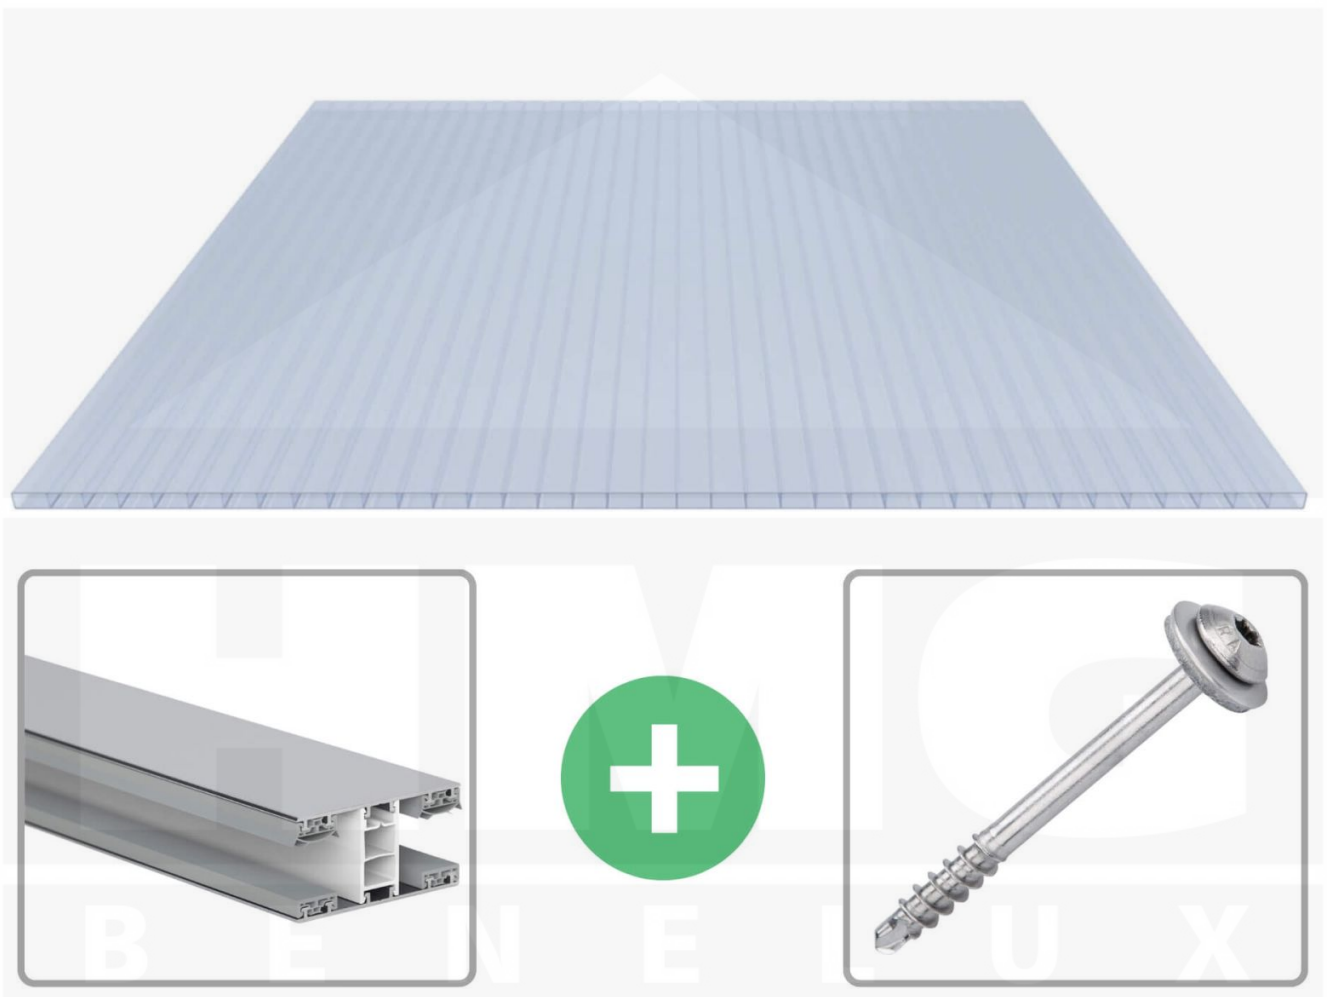

**Acrylaat kanaalplaat | 16 mm | Profiel Mendig | Voordeelpakket |
Plaatbreedte 980 mm | Kristalblauw | Breedte 4,10 m | Lengte 3,00 m**

Artikelnr.: 70075MCKA4030

Productinfo

Acrylaat kanaalplaten 16 mm

Deze 2-wandige kanaalplaat heeft een dikte van 16 mm en is ook onder de naam VLF-SDP16-ACKB Klima-Blue bekend. Deze acrylaat kanaalplaat in de kleur lichtblauw, laat ca. 21% licht door en is verkrijgbaar in lengtes van 2 tot 7 m. De platen worden nauwkeurig op bestelling in de lengte op maat gezaagd. Berekend wordt de hele plaat, rest stukken worden meegestuurd. De plaatbreedte is 980 mm.

Dekkende breedte

Eerste plaat met profiel = 1070 mm, elke volgende plaat met profiel + 1010 mm

Tussenmaten mogelijk door zelf smaller te zagen.

Montage profiel Mendig Thermo / Classic

Het montage profiel Mendig is een 60 mm breed profiel en bestaat uit een mix van aluminium en hoogwaardig PVC, die door het klik-systeem heel makkelijk gemonteert kan worden. Dit montage profiel is in de kleur blank aluminium met een wit koppelstuk in lengtes van 2,00 - 7,02 m voor 10 mm tot en met 32 mm sterke kanaalplaten en massieve platen verkrijgbaar. De koppelprofielen bestaan uit 2 delen (onder- en bovenprofiel), de randprofielen uit 3 delen (onder- en bovenprofiel plus een randdeel om in te schuiven).