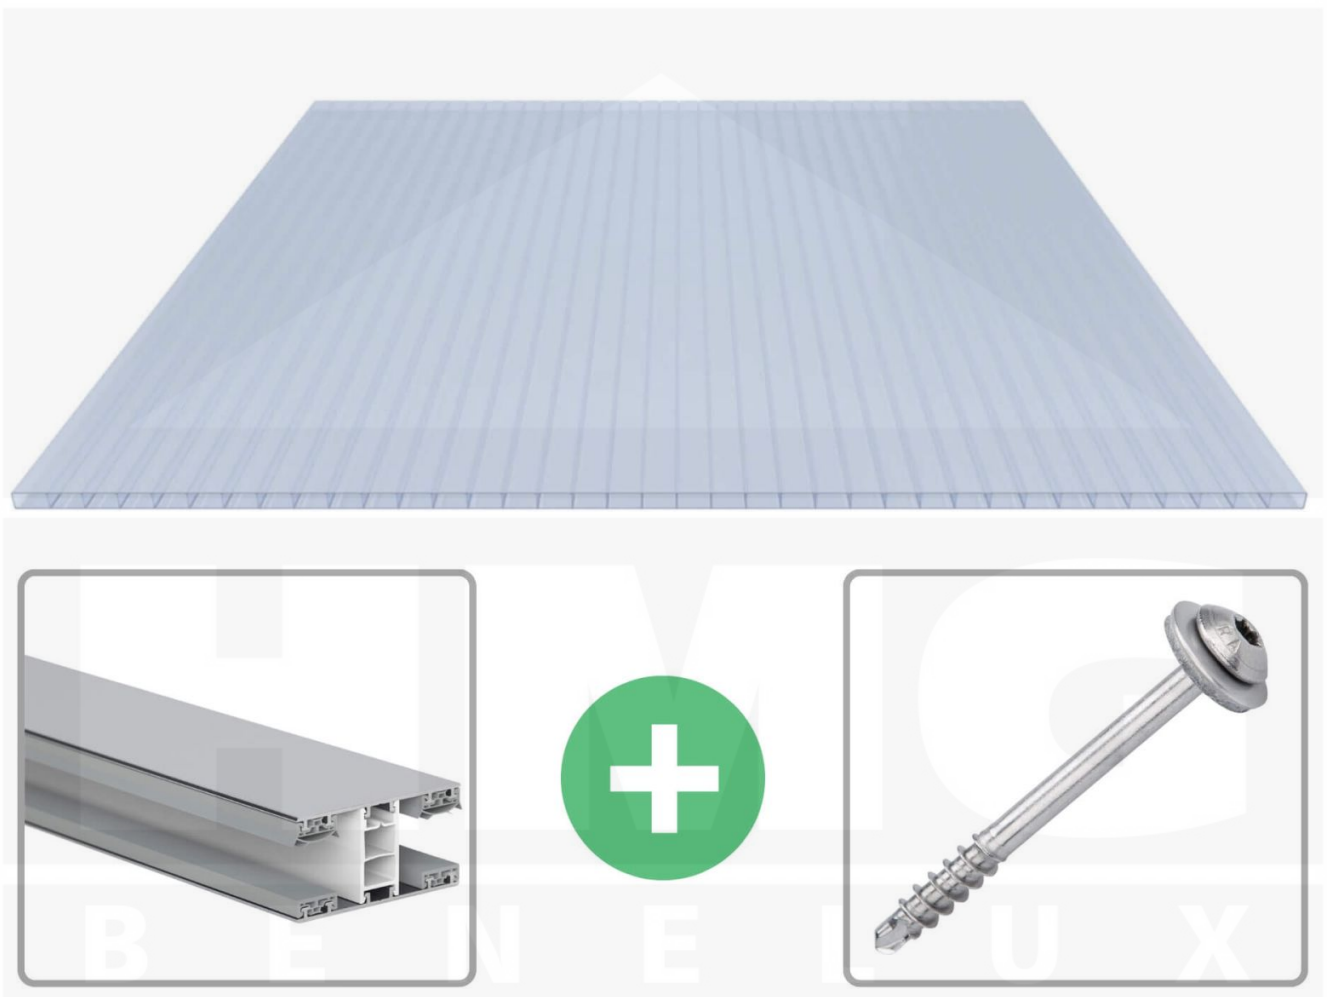

**Acrylaat kanaalplaat | 16 mm | Profiel Mendig | Voordeelpakket |  
Plaatbreedte 980 mm | Kristalblauw | Breedte 5,11 m | Lengte 2,50 m**

Artikelnr.: 70075MCKA5025

### Acrylaat kanaalplaten 16 mm

Deze 2-wandige kanaalplaat heeft een dikte van 16 mm en is ook onder de naam VLF-SDP16-ACKB Klima-Blue bekend. Deze acrylaat kanaalplaat in de kleur lichtblauw, laat ca. 21% licht door en is verkrijgbaar in lengtes van 2 tot 7 m. De platen worden nauwkeurig op bestelling in de lengte op maat gezaagd. Berekend wordt de hele plaat, rest stukken worden meegestuurd. De plaatbreedte is 980 mm.

### Montage profiel Mendig Thermo / Classic

Het montage profiel Mendig is een 60 mm breed profiel en bestaat uit een mix van aluminium en hoogwaardig PVC, die door het klik-systeem heel makkelijk gemonteert kan worden. Dit montage profiel is in de kleur blank aluminium met een wit koppelstuk in lengtes van 2,00 - 7,02 m voor 10 mm tot en met 32 mm sterke kanaalplaten en massieve platen verkrijgbaar. De koppelprofielen bestaan uit 2 delen (onder- en bovenprofiel), de randprofielen uit 3 delen (onder- en bovenprofiel plus een randdeel om in te schuiven).