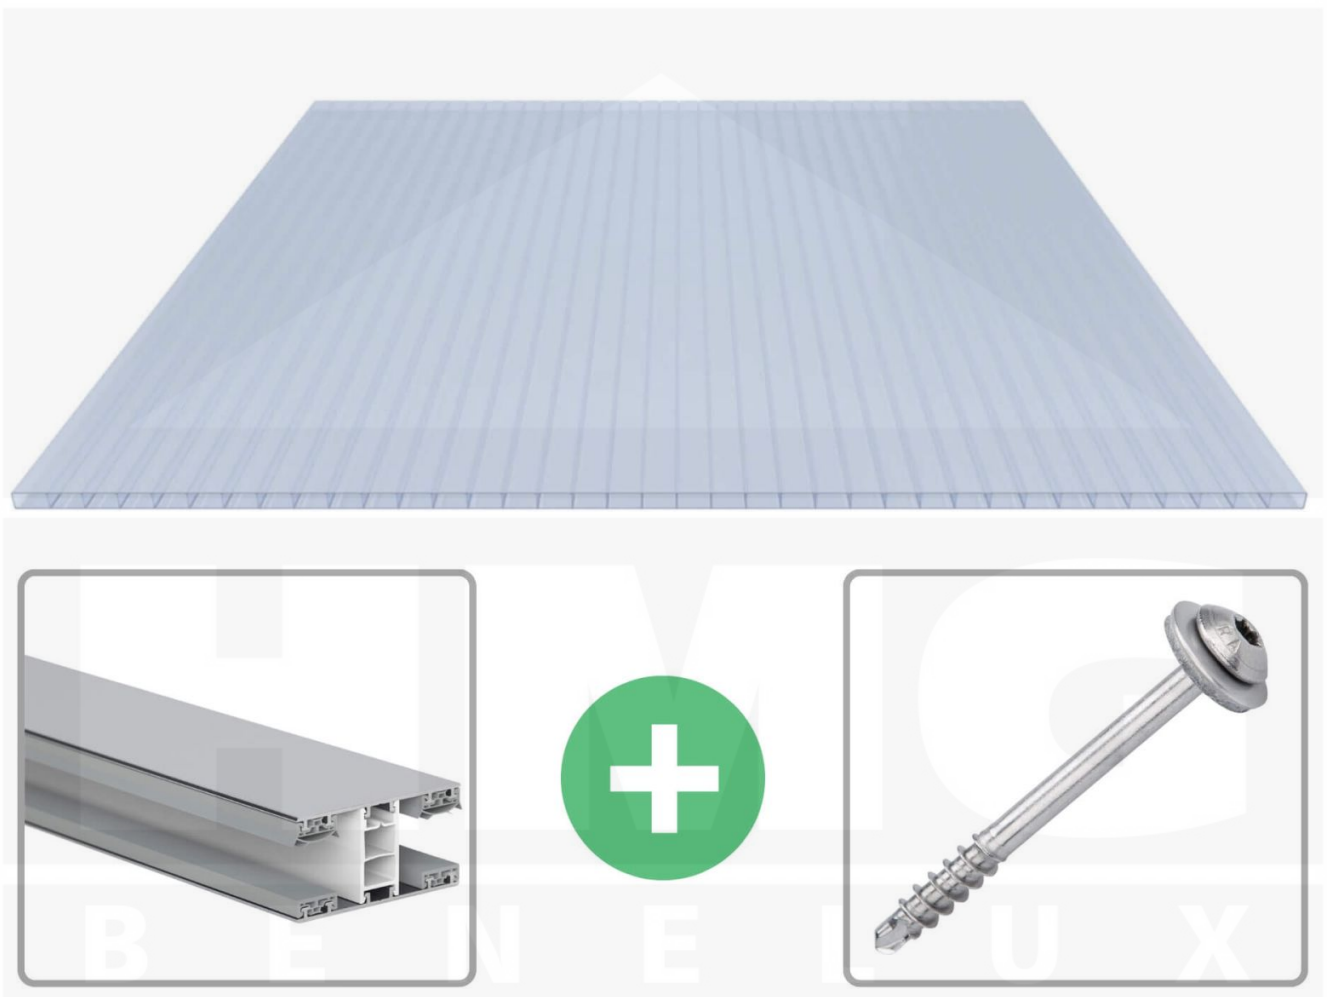

**Acrylaat kanaalplaat | 16 mm | Profiel Mendig | Voordeelpakket |
Plaatbreedte 980 mm | Kristalblauw | Breedte 5,11 m | Lengte 4,00 m**

Artikelnr.: 70075MCKA5040

Direct naar het artikel:

Scan deze barcode gewoon met uw mobiel en u komt direct aan naar het product met verdere informatie, afbeeldingen, video's, etc.

Productinfo

Acrylaat kanaalplaten 16 mm

Deze 2-wandige kanaalplaat heeft een dikte van 16 mm en is ook onder de naam VLF-SDP16-ACKB Klima-Blue bekend. Deze acrylaat kanaalplaat in de kleur lichtblauw, laat ca. 21% licht door en is verkrijgbaar in lengtes van 2 tot 7 m. De platen worden nauwkeurig op bestelling in de lengte op maat gezaagd. Berekend wordt de hele plaat, rest stukken worden meegestuurd. De plaatbreedte is 980 mm.

Dekkende breedte

Eerste plaat met profiel = 1070 mm, elke volgende plaat met profiel + 1010 mm

Tussenmaten mogelijk door zelf smaller te zagen.

Montage profiel Mendig Thermo / Classic

Het montage profiel Mendig is een 60 mm breed profiel en bestaat uit een mix van aluminium en hoogwaardig PVC, die door het klik-systeem heel makkelijk gemonteert kan worden. Dit montage profiel is in de kleur blank aluminium met een wit koppelstuk in lengtes van 2,00 - 7,02 m voor 10 mm tot en met 32 mm sterke kanaalplaten en massieve platen verkrijgbaar. De koppelprofielen bestaan uit 2 delen (onder- en bovenprofiel), de randprofielen uit 3 delen (onder- en bovenprofiel plus een randdeel om in te schuiven).