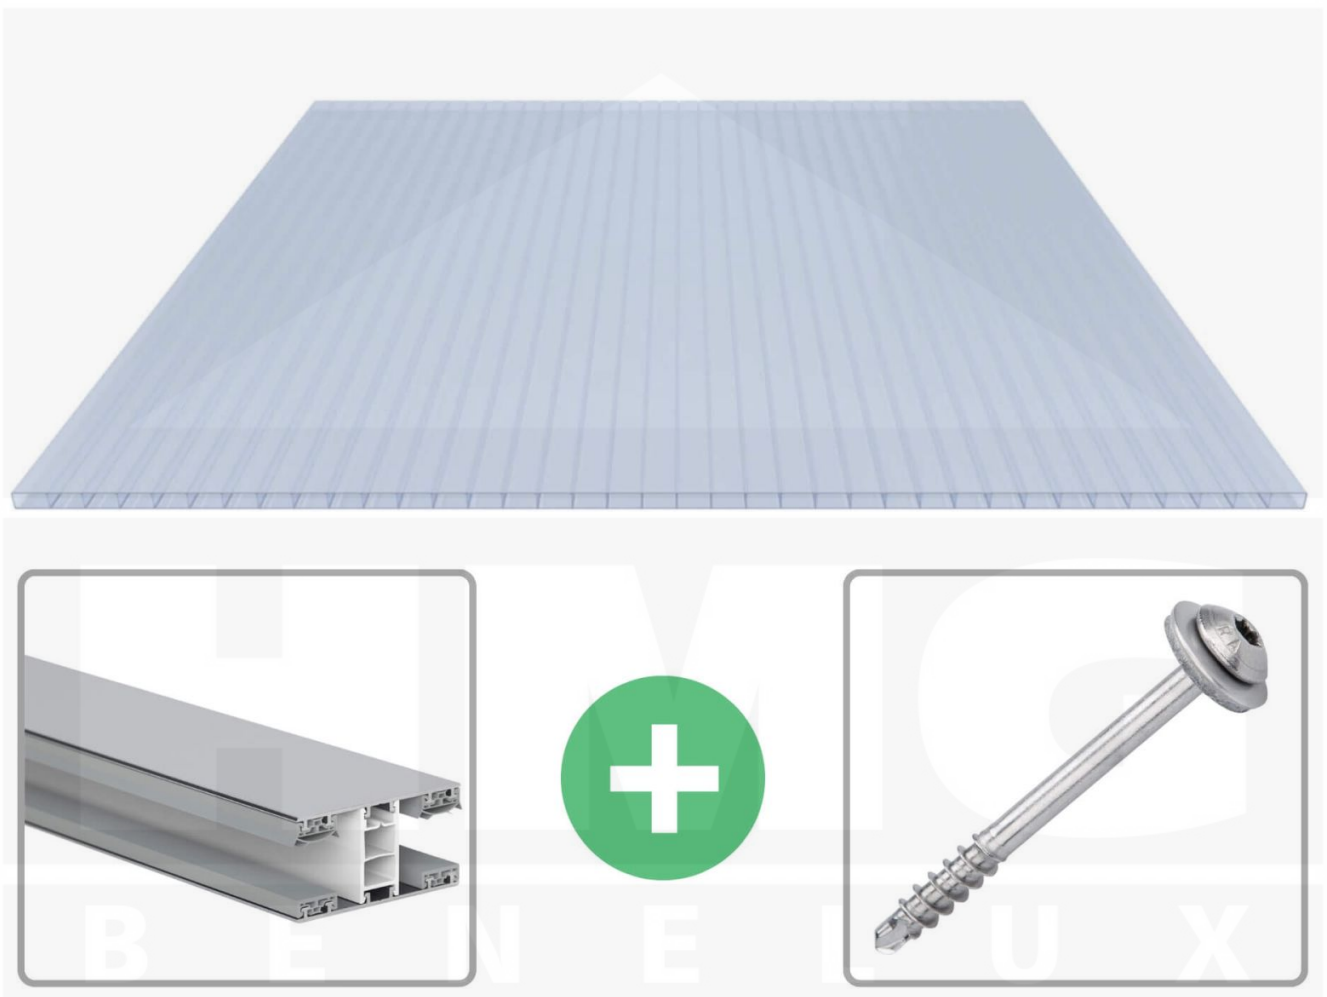

**Acrylaat kanaalplaat | 16 mm | Profiel Mendig | Voordeelpakket |
Plaatbreedte 980 mm | Kristalblauw | Breedte 5,11 m | Lengte 4,50 m**

Artikelnr.: 70075MCKA5045

Direct naar het artikel:

Scan deze barcode gewoon met uw mobiel en u komt direct aan naar het product met verdere informatie, afbeeldingen, video's, etc.

Productinfo

Acrylaat kanaalplaten 16 mm

Deze 2-wandige kanaalplaat heeft een dikte van 16 mm en is ook onder de naam VLF-SDP16-ACKB Klima-Blue bekend. Deze acrylaat kanaalplaat in de kleur lichtblauw, laat ca. 21% licht door en is verkrijgbaar in lengtes van 2 tot 7 m. De platen worden nauwkeurig op bestelling in de lengte op maat gezaagd. Berekend wordt de hele plaat, rest stukken worden meegestuurd. De plaatbreedte is 980 mm.

Dekkende breedte

Eerste plaat met profiel = 1070 mm, elke volgende plaat met profiel + 1010 mm

Tussenmaten mogelijk door zelf smaller te zagen.

Montage profiel Mendig Thermo / Classic

Het montage profiel Mendig is een 60 mm breed profiel en bestaat uit een mix van aluminium en hoogwaardig PVC, die door het klik-systeem heel makkelijk gemonteert kan worden. Dit montage profiel is in de kleur blank aluminium met een wit koppelstuk in lengtes van 2,00 - 7,02 m voor 10 mm tot en met 32 mm sterke kanaalplaten en massieve platen verkrijgbaar. De koppelprofielen bestaan uit 2 delen (onder- en bovenprofiel), de randprofielen uit 3 delen (onder- en bovenprofiel plus een randdeel om in te schuiven).