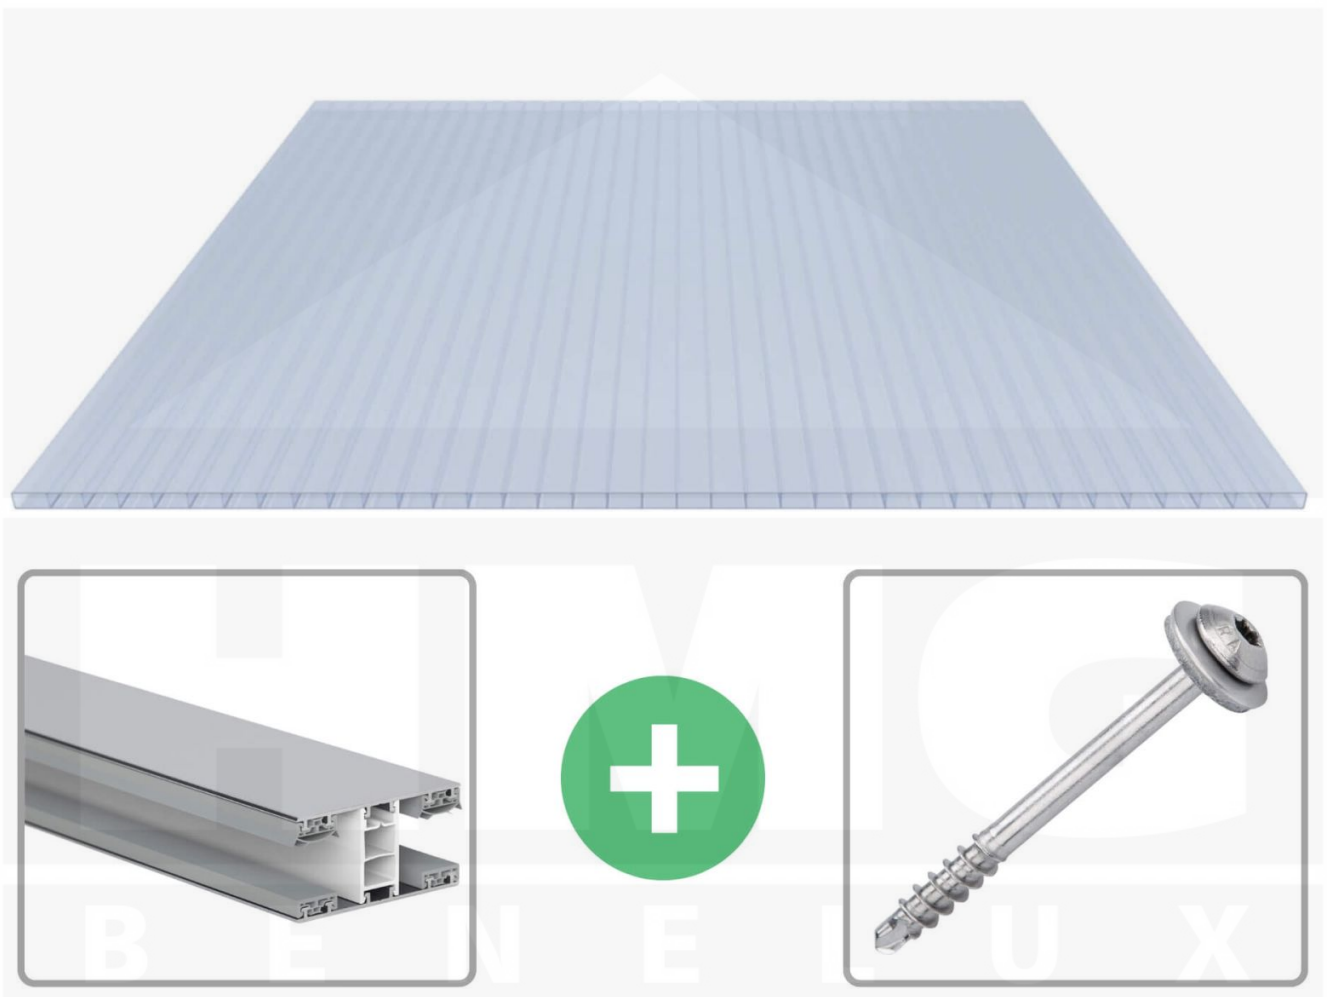

**Acrylaat kanaalplaat | 16 mm | Profiel Mendig | Voordeelpakket |  
Plaatbreedte 980 mm | Kristalblauw | Breedte 6,12 m | Lengte 2,00 m**

Artikelnr.: 70075MCKA6020

### Acrylaat kanaalplaten 16 mm

Deze 2-wandige kanaalplaat heeft een dikte van 16 mm en is ook onder de naam VLF-SDP16-ACKB Klima-Blue bekend. Deze acrylaat kanaalplaat in de kleur lichtblauw, laat ca. 21% licht door en is verkrijgbaar in lengtes van 2 tot 7 m. De platen worden nauwkeurig op bestelling in de lengte op maat gezaagd. Berekend wordt de hele plaat, rest stukken worden meegestuurd. De plaatbreedte is 980 mm.

### Montage profiel Mendig Thermo / Classic

Het montage profiel Mendig is een 60 mm breed profiel en bestaat uit een mix van aluminium en hoogwaardig PVC, die door het klik-systeem heel makkelijk gemonteert kan worden. Dit montage profiel is in de kleur blank aluminium met een wit koppelstuk in lengtes van 2,00 - 7,02 m voor 10 mm tot en met 32 mm sterke kanaalplaten en massieve platen verkrijgbaar. De koppelprofielen bestaan uit 2 delen (onder- en bovenprofiel), de randprofielen uit 3 delen (onder- en bovenprofiel plus een randdeel om in te schuiven).