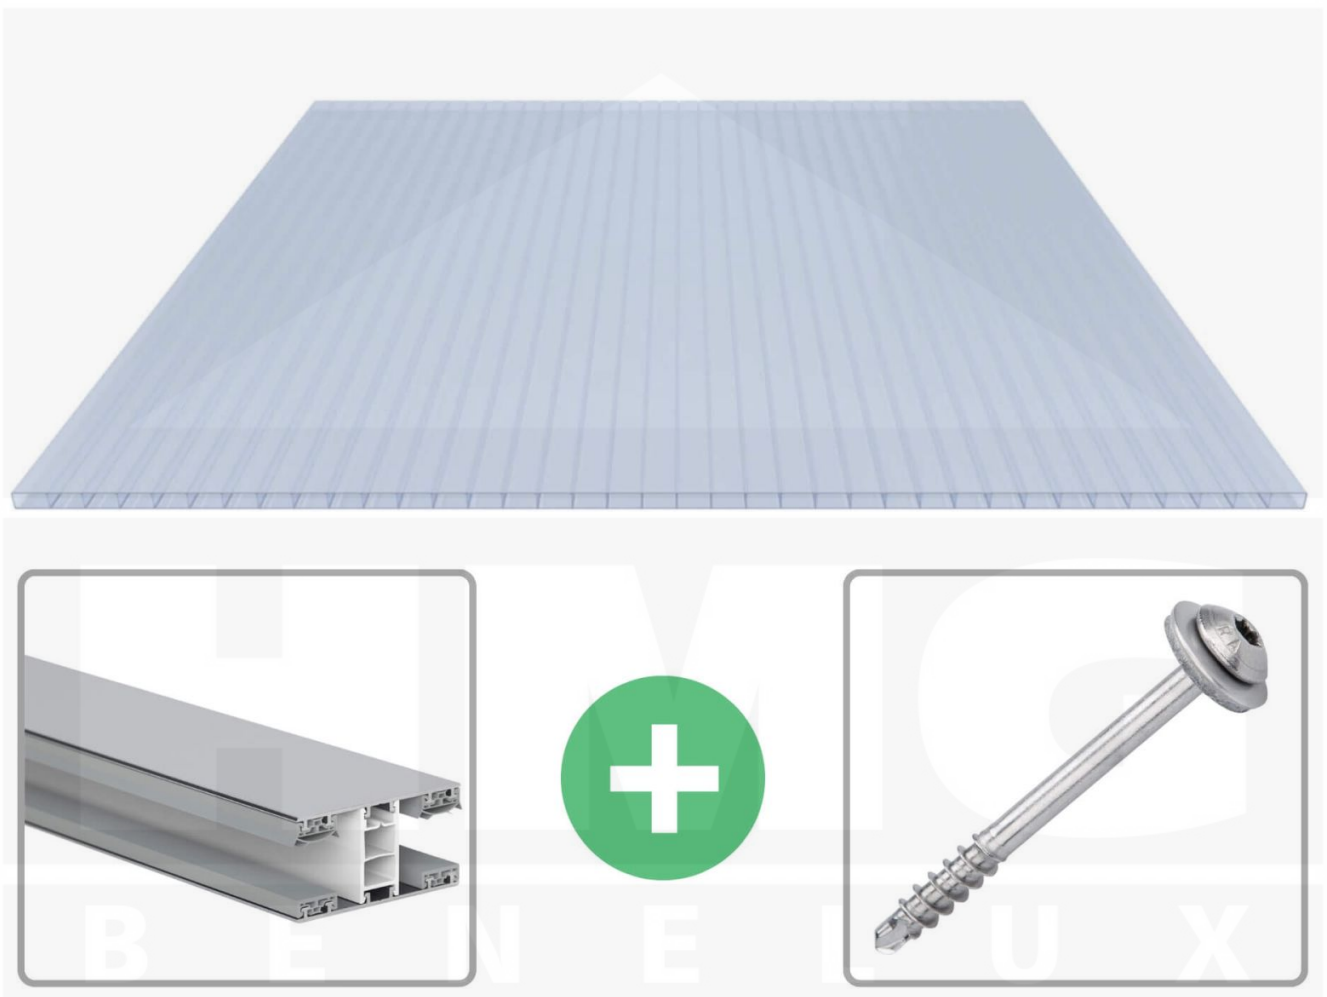

**Acrylaat kanaalplaat | 16 mm | Profiel Mendig | Voordeelpakket |  
Plaatbreedte 980 mm | Kristalblauw | Breedte 6,12 m | Lengte 3,50 m**

Artikelnr.: 70075MCKA6035

### Acrylaat kanaalplaten 16 mm

Deze 2-wandige kanaalplaat heeft een dikte van 16 mm en is ook onder de naam VLF-SDP16-ACKB Klima-Blue bekend. Deze acrylaat kanaalplaat in de kleur lichtblauw, laat ca. 21% licht door en is verkrijgbaar in lengtes van 2 tot 7 m. De platen worden nauwkeurig op bestelling in de lengte op maat gezaagd. Berekend wordt de hele plaat, rest stukken worden meegestuurd. De plaatbreedte is 980 mm.

### Montage profiel Mendig Thermo / Classic

Het montage profiel Mendig is een 60 mm breed profiel en bestaat uit een mix van aluminium en hoogwaardig PVC, die door het klik-systeem heel makkelijk gemonteert kan worden. Dit montage profiel is in de kleur blank aluminium met een wit koppelstuk in lengtes van 2,00 - 7,02 m voor 10 mm tot en met 32 mm sterke kanaalplaten en massieve platen verkrijgbaar. De koppelprofielen bestaan uit 2 delen (onder- en bovenprofiel), de randprofielen uit 3 delen (onder- en bovenprofiel plus een randdeel om in te schuiven).