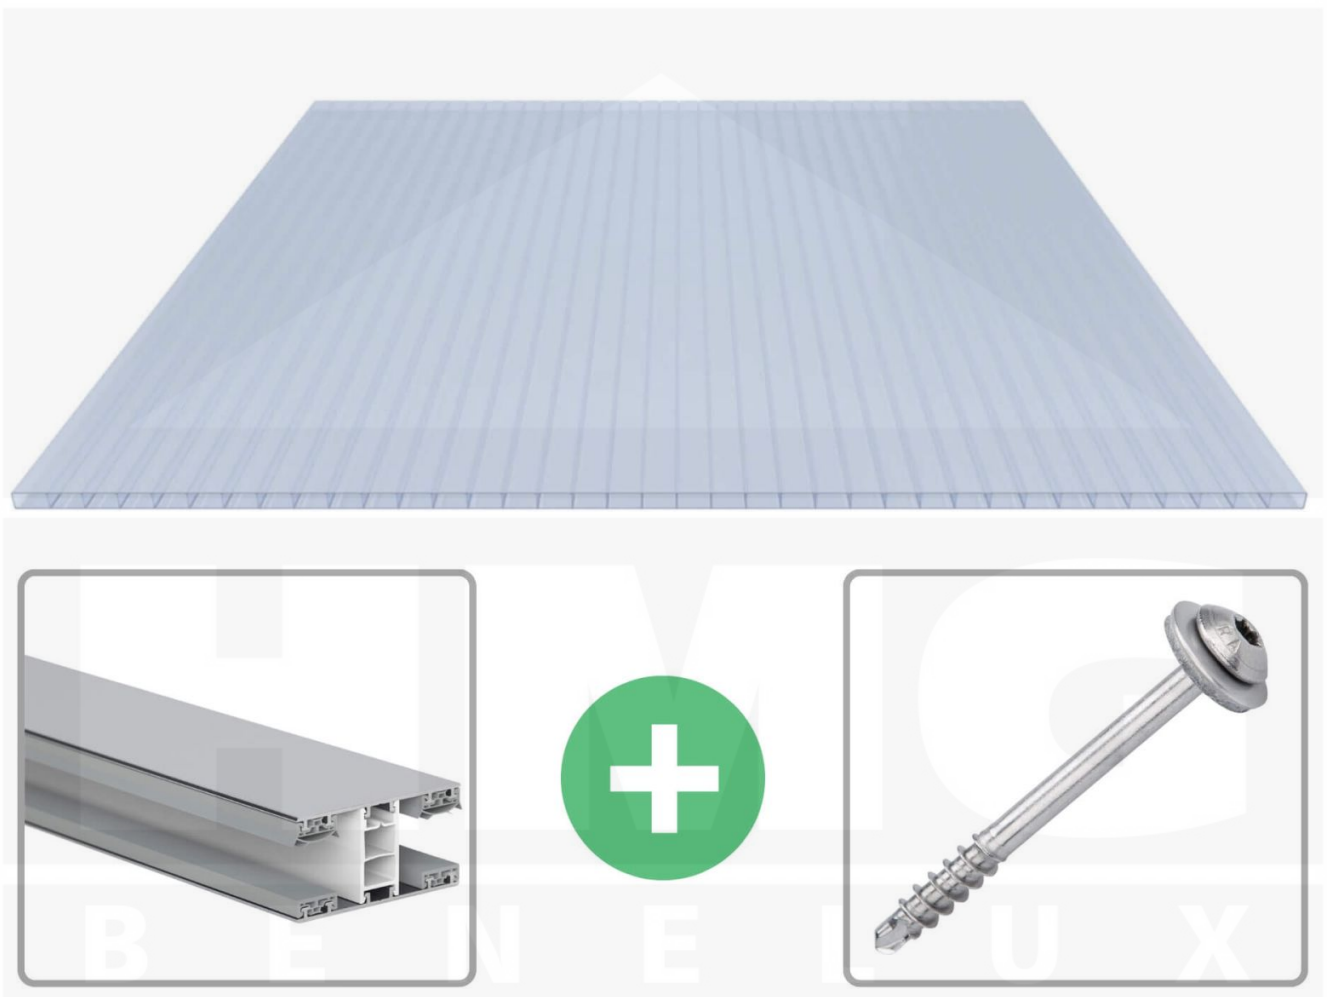

**Acrylaat kanaalplaat | 16 mm | Profiel Mendig | Voordeelpakket |  
Plaatbreedte 980 mm | Kristalblauw | Breedte 6,12 m | Lengte 4,50 m**

Artikelnr.: 70075MCKA6045

**Direct naar het artikel:**

Scan deze barcode gewoon met uw mobiel en u komt direct aan naar het product met verdere informatie, afbeeldingen, video's, etc.

### Acrylaat kanaalplaten 16 mm

Deze 2-wandige kanaalplaat heeft een dikte van 16 mm en is ook onder de naam VLF-SDP16-ACKB Klima-Blue bekend. Deze acrylaat kanaalplaat in de kleur lichtblauw, laat ca. 21% licht door en is verkrijgbaar in lengtes van 2 tot 7 m. De platen worden nauwkeurig op bestelling in de lengte op maat gezaagd. Berekend wordt de hele plaat, rest stukken worden meegestuurd. De plaatbreedte is 980 mm.

### Montage profiel Mendig Thermo / Classic

Het montage profiel Mendig is een 60 mm breed profiel en bestaat uit een mix van aluminium en hoogwaardig PVC, die door het klik-systeem heel makkelijk gemonteert kan worden. Dit montage profiel is in de kleur blank aluminium met een wit koppelstuk in lengtes van 2,00 - 7,02 m voor 10 mm tot en met 32 mm sterke kanaalplaten en massieve platen verkrijgbaar. De koppelprofielen bestaan uit 2 delen (onder- en bovenprofiel), de randprofielen uit 3 delen (onder- en bovenprofiel plus een randdeel om in te schuiven).