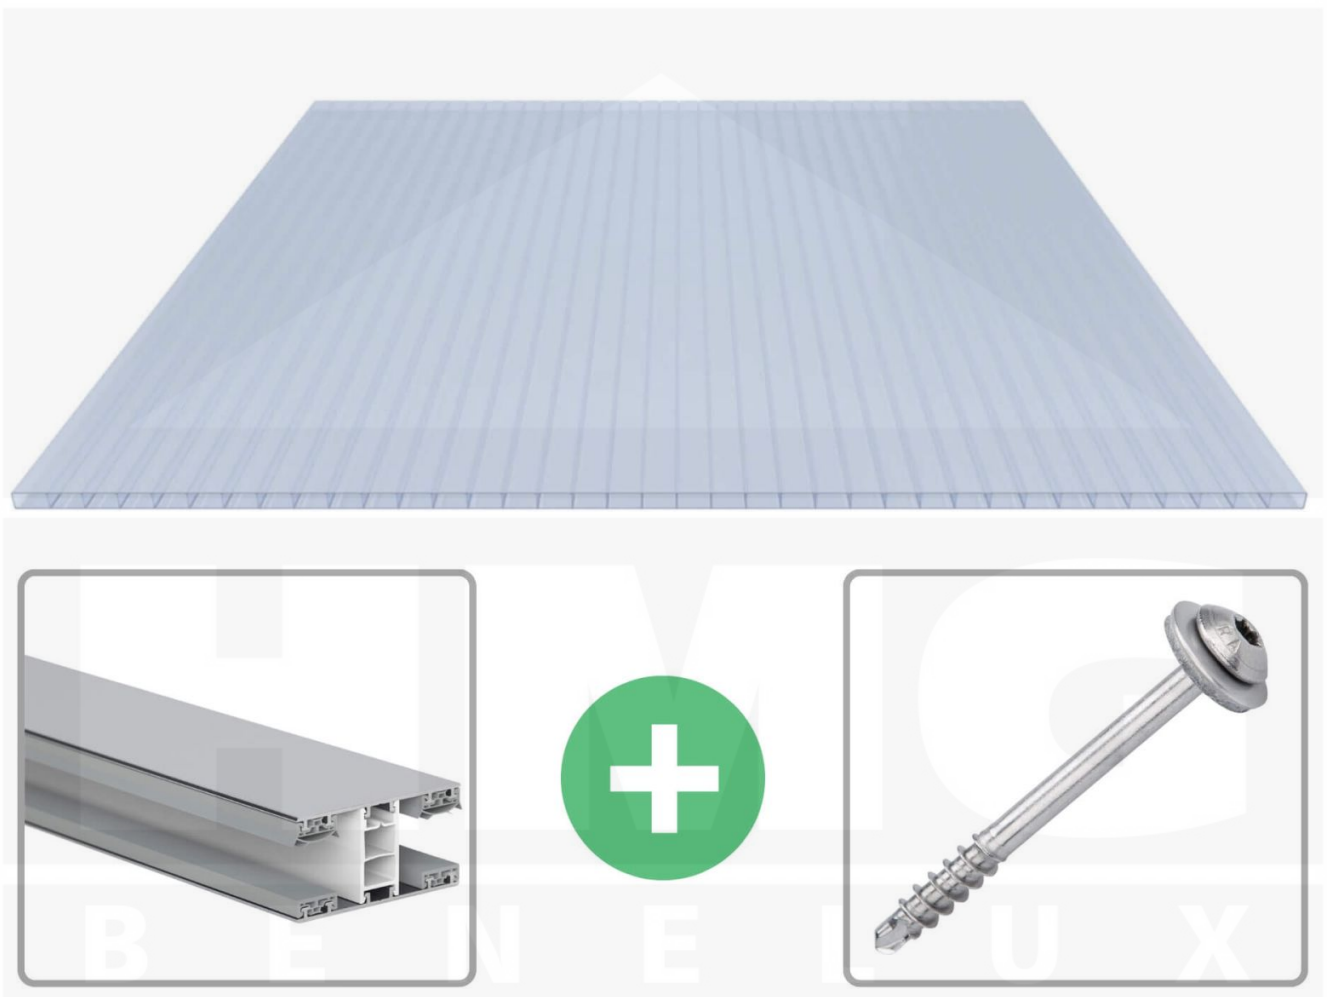

**Acrylaat kanaalplaat | 16 mm | Profiel Mendig | Voordeelpakket |
Plaatbreedte 980 mm | Kristalblauw | Breedte 7,13 m | Lengte 5,00 m**

Artikelnr.: 70075MCKA7050

Productinfo

Acrylaat kanaalplaten 16 mm

Deze 2-wandige kanaalplaat heeft een dikte van 16 mm en is ook onder de naam VLF-SDP16-ACKB Klima-Blue bekend. Deze acrylaat kanaalplaat in de kleur lichtblauw, laat ca. 21% licht door en is verkrijgbaar in lengtes van 2 tot 7 m. De platen worden nauwkeurig op bestelling in de lengte op maat gezaagd. Berekend wordt de hele plaat, rest stukken worden meegestuurd. De plaatbreedte is 980 mm.

Dekkende breedte

Eerste plaat met profiel = 1070 mm, elke volgende plaat met profiel + 1010 mm

Tussenmaten mogelijk door zelf smaller te zagen.

Montage profiel Mendig Thermo / Classic

Het montage profiel Mendig is een 60 mm breed profiel en bestaat uit een mix van aluminium en hoogwaardig PVC, die door het klik-systeem heel makkelijk gemonteert kan worden. Dit montage profiel is in de kleur blank aluminium met een wit koppelstuk in lengtes van 2,00 - 7,02 m voor 10 mm tot en met 32 mm sterke kanaalplaten en massieve platen verkrijgbaar. De koppelprofielen bestaan uit 2 delen (onder- en bovenprofiel), de randprofielen uit 3 delen (onder- en bovenprofiel plus een randdeel om in te schuiven).