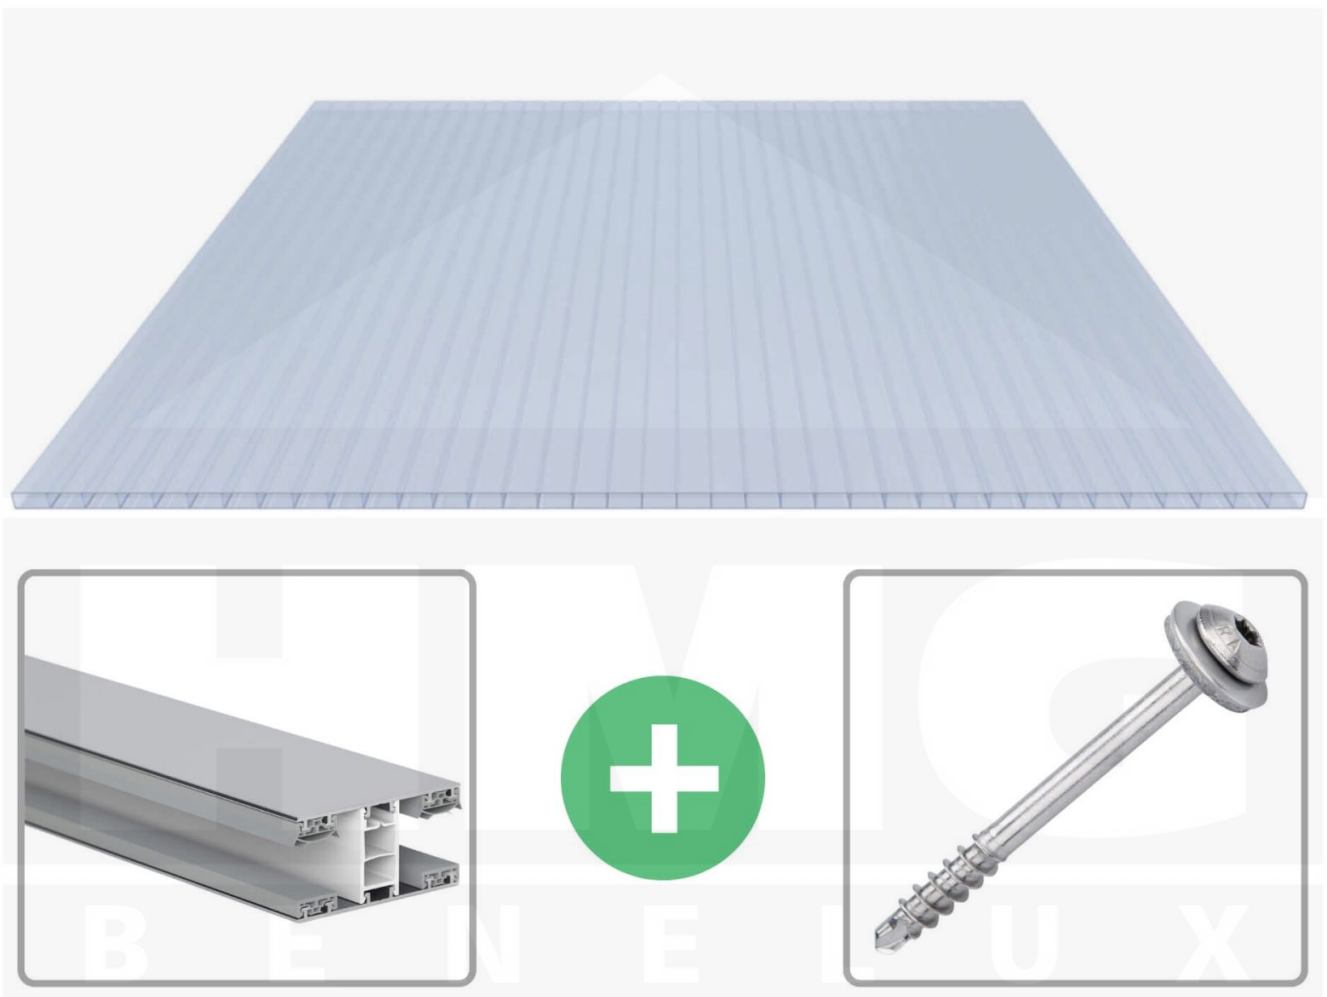

**Acrylaat kanaalplaat | 16 mm | Profiel Mendig | Voordeelpakket |
Plaatbreedte 980 mm | Kristalblauw | Breedte 8,14 m | Lengte 2,00 m**

Artikelnr.: 70075MCKA8020

Productinfo

Acrylaat kanaalplaten 16 mm

Deze 2-wandige kanaalplaat heeft een dikte van 16 mm en is ook onder de naam VLF-SDP16-ACKB Klima-Blue bekend. Deze acrylaat kanaalplaat in de kleur lichtblauw, laat ca. 21% licht door en is verkrijgbaar in lengtes van 2 tot 7 m. De platen worden nauwkeurig op bestelling in de lengte op maat gezaagd. Berekend wordt de hele plaat, rest stukken worden meegestuurd. De plaatbreedte is 980 mm.

Dekkende breedte

Eerste plaat met profiel = 1070 mm, elke volgende plaat met profiel + 1010 mm

Tussenmaten mogelijk door zelf smaller te zagen.

Montage profiel Mendig Thermo / Classic

Het montage profiel Mendig is een 60 mm breed profiel en bestaat uit een mix van aluminium en hoogwaardig PVC, die door het klik-systeem heel makkelijk gemonteert kan worden. Dit montage profiel is in de kleur blank aluminium met een wit koppelstuk in lengtes van 2,00 - 7,02 m voor 10 mm tot en met 32 mm sterke kanaalplaten en massieve platen verkrijgbaar. De koppelprofielen bestaan uit 2 delen (onder- en bovenprofiel), de randprofielen uit 3 delen (onder- en bovenprofiel plus een randdeel om in te schuiven).