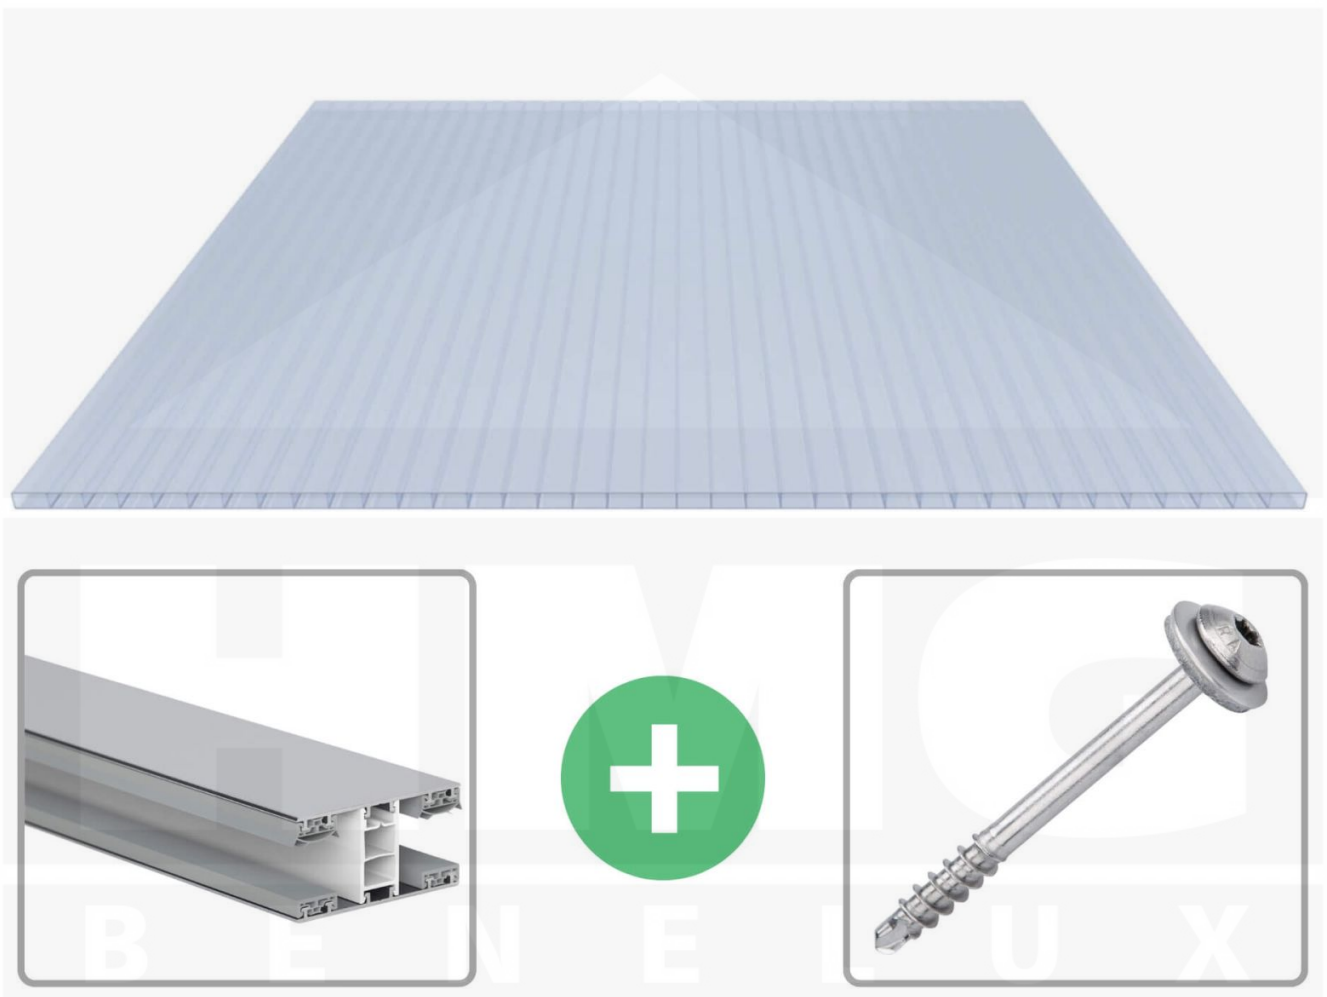

**Acrylaat kanaalplaat | 16 mm | Profiel Mendig | Voordeelpakket |
Plaatbreedte 980 mm | Kristalblauw | Breedte 8,14 m | Lengte 3,50 m**

Artikelnr.: 70075MCKA8035

Direct naar het artikel:

Scan deze barcode gewoon met uw mobiel en u komt direct aan naar het product met verdere informatie, afbeeldingen, video's, etc.

Productinfo

Acrylaat kanaalplaten 16 mm

Deze 2-wandige kanaalplaat heeft een dikte van 16 mm en is ook onder de naam VLF-SDP16-ACKB Klima-Blue bekend. Deze acrylaat kanaalplaat in de kleur lichtblauw, laat ca. 21% licht door en is verkrijgbaar in lengtes van 2 tot 7 m. De platen worden nauwkeurig op bestelling in de lengte op maat gezaagd. Berekend wordt de hele plaat, rest stukken worden meegestuurd. De plaatbreedte is 980 mm.

Dekkende breedte

Eerste plaat met profiel = 1070 mm, elke volgende plaat met profiel + 1010 mm

Tussenmaten mogelijk door zelf smaller te zagen.

Montage profiel Mendig Thermo / Classic

Het montage profiel Mendig is een 60 mm breed profiel en bestaat uit een mix van aluminium en hoogwaardig PVC, die door het klik-systeem heel makkelijk gemonteert kan worden. Dit montage profiel is in de kleur blank aluminium met een wit koppelstuk in lengtes van 2,00 - 7,02 m voor 10 mm tot en met 32 mm sterke kanaalplaten en massieve platen verkrijgbaar. De koppelprofielen bestaan uit 2 delen (onder- en bovenprofiel), de randprofielen uit 3 delen (onder- en bovenprofiel plus een randdeel om in te schuiven).