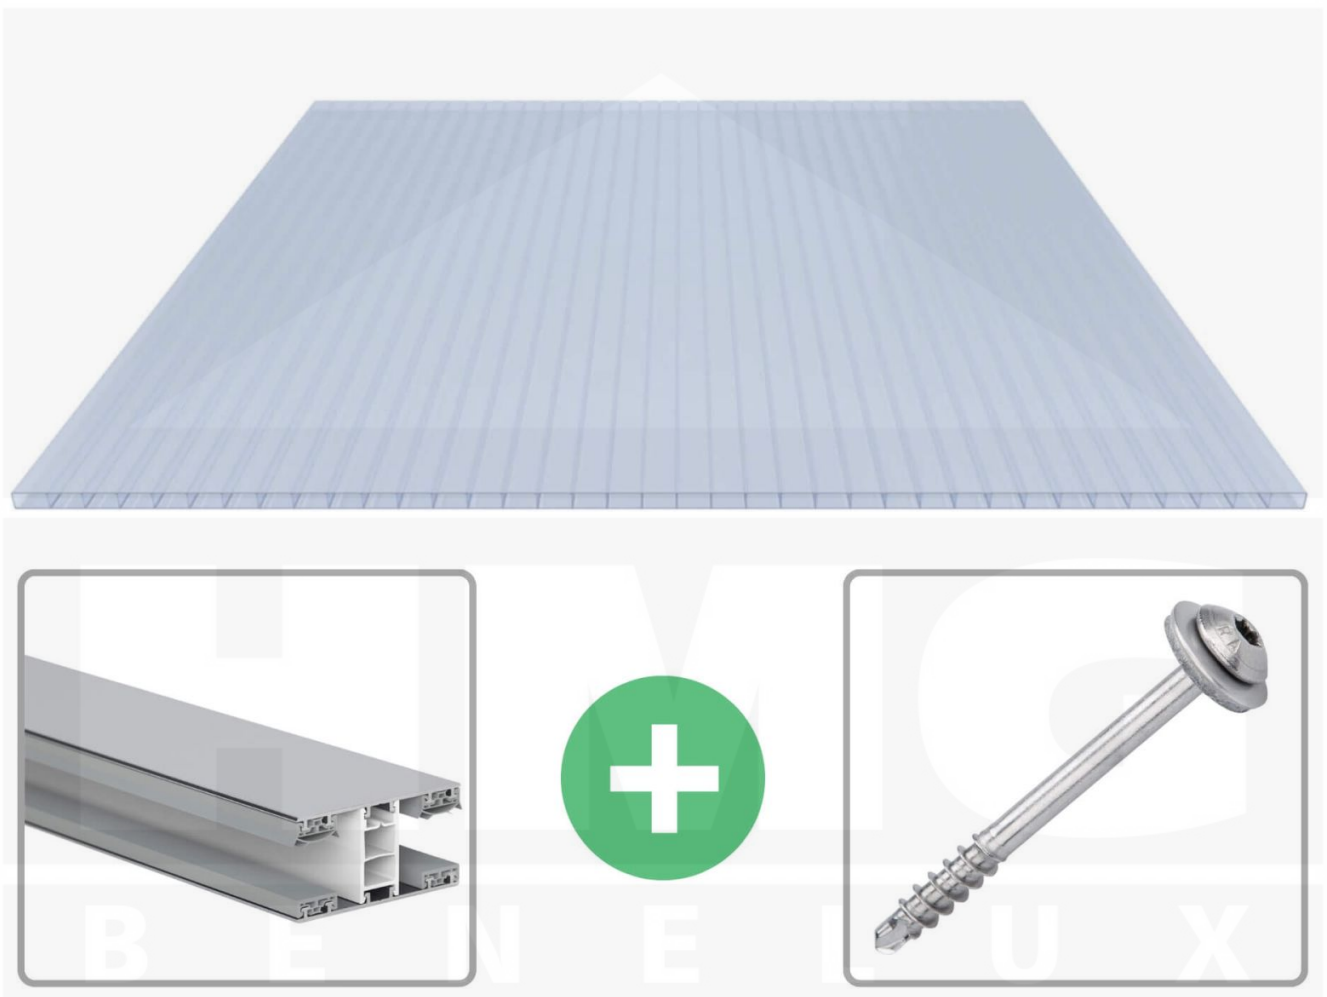

**Acrylaat kanaalplaat | 16 mm | Profiel Mendig | Voordeelpakket |
Plaatbreedte 980 mm | Kristalblauw | Breedte 8,14 m | Lengte 5,00 m**

Artikelnr.: 70075MCKA8050

Direct naar het artikel:

Scan deze barcode gewoon met uw mobiel en u komt direct aan naar het product met verdere informatie, afbeeldingen, video's, etc.

Productinfo

Acrylaat kanaalplaten 16 mm

Deze 2-wandige kanaalplaat heeft een dikte van 16 mm en is ook onder de naam VLF-SDP16-ACKB Klima-Blue bekend. Deze acrylaat kanaalplaat in de kleur lichtblauw, laat ca. 21% licht door en is verkrijgbaar in lengtes van 2 tot 7 m. De platen worden nauwkeurig op bestelling in de lengte op maat gezaagd. Berekend wordt de hele plaat, rest stukken worden meegestuurd. De plaatbreedte is 980 mm.

Dekkende breedte

Eerste plaat met profiel = 1070 mm, elke volgende plaat met profiel + 1010 mm

Tussenmaten mogelijk door zelf smaller te zagen.

Montage profiel Mendig Thermo / Classic

Het montage profiel Mendig is een 60 mm breed profiel en bestaat uit een mix van aluminium en hoogwaardig PVC, die door het klik-systeem heel makkelijk gemonteert kan worden. Dit montage profiel is in de kleur blank aluminium met een wit koppelstuk in lengtes van 2,00 - 7,02 m voor 10 mm tot en met 32 mm sterke kanaalplaten en massieve platen verkrijgbaar. De koppelprofielen bestaan uit 2 delen (onder- en bovenprofiel), de randprofielen uit 3 delen (onder- en bovenprofiel plus een randdeel om in te schuiven).