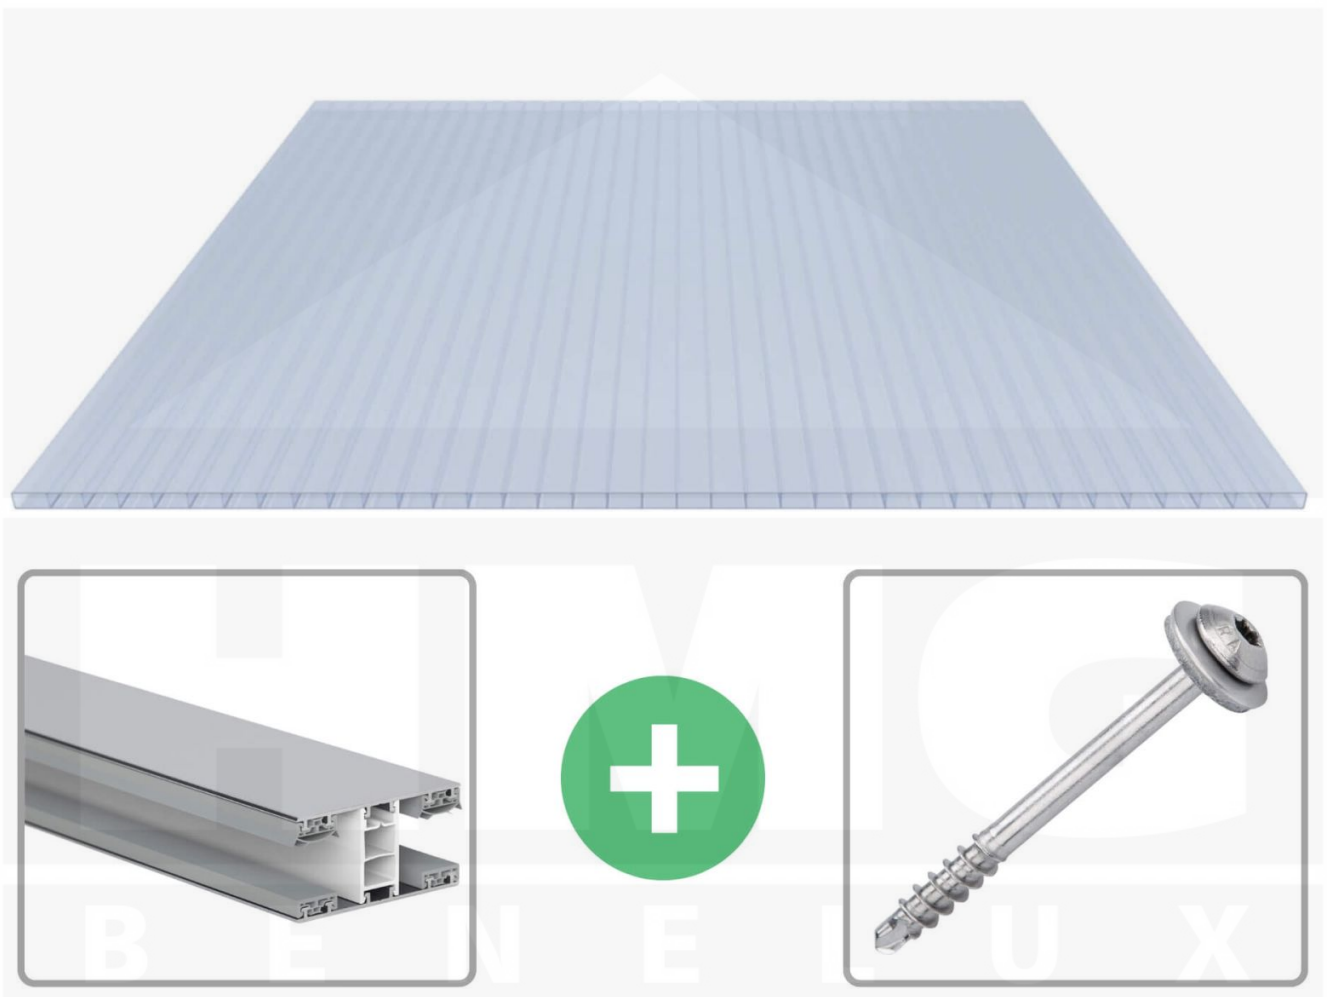

**Acrylaat kanaalplaat | 16 mm | Profiel Mendig | Voordeelpakket |
Plaatbreedte 980 mm | Kristalblauw | Breedte 9,15 m | Lengte 3,00 m**

Artikelnr.: 70075MCKA9030

Direct naar het artikel:

Scan deze barcode gewoon met uw mobiel en u komt direct aan naar het product met verdere informatie, afbeeldingen, video's, etc.

Productinfo

Acrylaat kanaalplaten 16 mm

Deze 2-wandige kanaalplaat heeft een dikte van 16 mm en is ook onder de naam VLF-SDP16-ACKB Klima-Blue bekend. Deze acrylaat kanaalplaat in de kleur lichtblauw, laat ca. 21% licht door en is verkrijgbaar in lengtes van 2 tot 7 m. De platen worden nauwkeurig op bestelling in de lengte op maat gezaagd. Berekend wordt de hele plaat, rest stukken worden meegestuurd. De plaatbreedte is 980 mm.

Dekkende breedte

Eerste plaat met profiel = 1070 mm, elke volgende plaat met profiel + 1010 mm

Tussenmaten mogelijk door zelf smaller te zagen.

Montage profiel Mendig Thermo / Classic

Het montage profiel Mendig is een 60 mm breed profiel en bestaat uit een mix van aluminium en hoogwaardig PVC, die door het klik-systeem heel makkelijk gemonteert kan worden. Dit montage profiel is in de kleur blank aluminium met een wit koppelstuk in lengtes van 2,00 - 7,02 m voor 10 mm tot en met 32 mm sterke kanaalplaten en massieve platen verkrijgbaar. De koppelprofielen bestaan uit 2 delen (onder- en bovenprofiel), de randprofielen uit 3 delen (onder- en bovenprofiel plus een randdeel om in te schuiven).