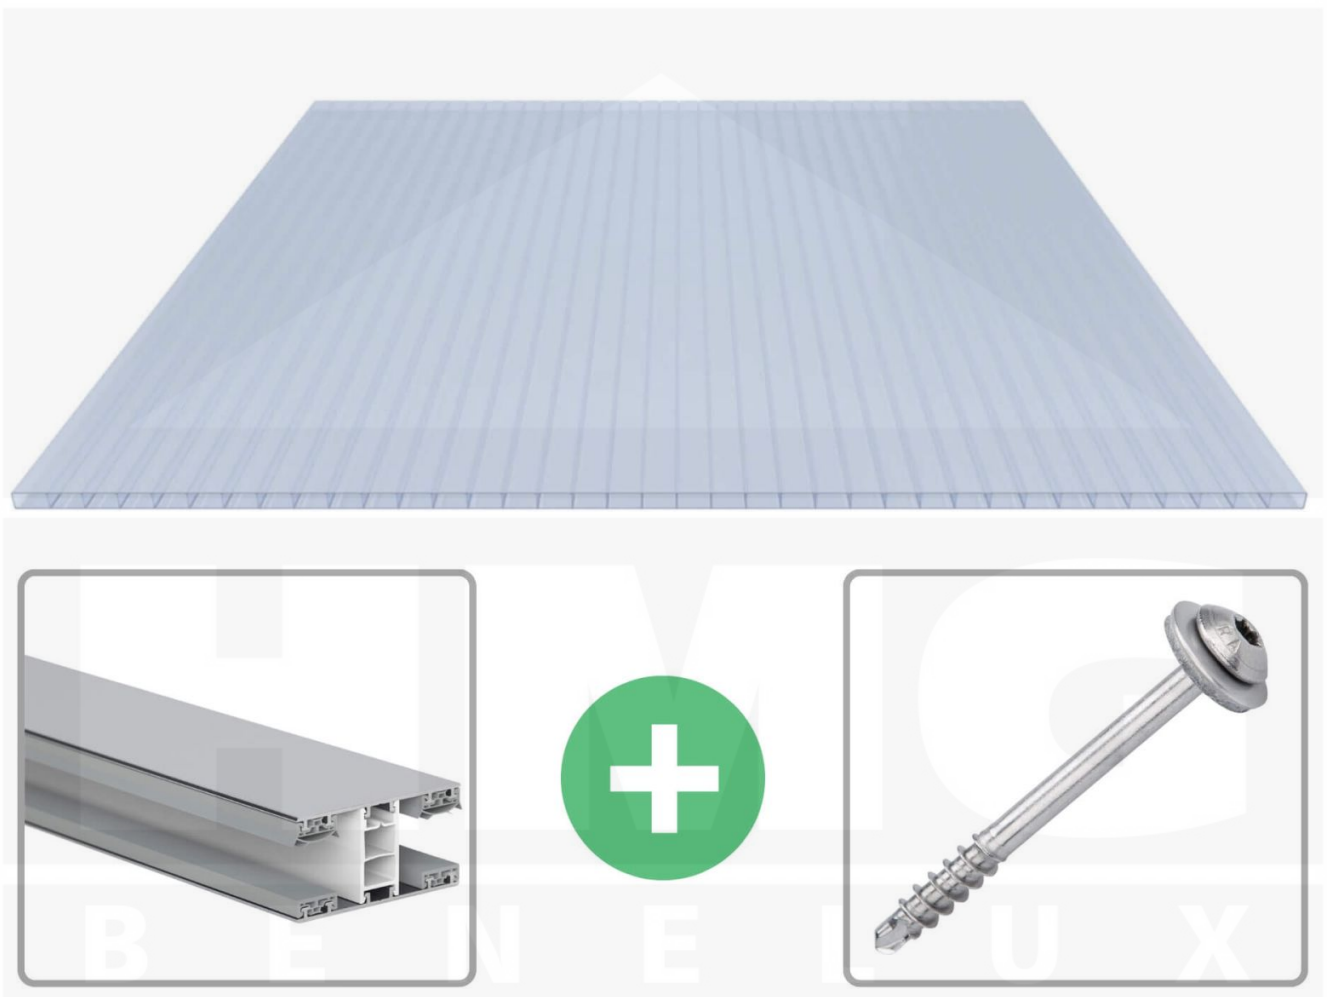

**Acrylaat kanaalplaat | 16 mm | Profiel Mendig | Voordeelpakket |
Plaatbreedte 980 mm | Kristalblauw | Breedte 9,15 m | Lengte 4,00 m**

Artikelnr.: 70075MCKA9040

Productinfo

Acrylaat kanaalplaten 16 mm

Deze 2-wandige kanaalplaat heeft een dikte van 16 mm en is ook onder de naam VLF-SDP16-ACKB Klima-Blue bekend. Deze acrylaat kanaalplaat in de kleur lichtblauw, laat ca. 21% licht door en is verkrijgbaar in lengtes van 2 tot 7 m. De platen worden nauwkeurig op bestelling in de lengte op maat gezaagd. Berekend wordt de hele plaat, rest stukken worden meegestuurd. De plaatbreedte is 980 mm.

Dekkende breedte

Eerste plaat met profiel = 1070 mm, elke volgende plaat met profiel + 1010 mm

Tussenmaten mogelijk door zelf smaller te zagen.

Montage profiel Mendig Thermo / Classic

Het montage profiel Mendig is een 60 mm breed profiel en bestaat uit een mix van aluminium en hoogwaardig PVC, die door het klik-systeem heel makkelijk gemonteert kan worden. Dit montage profiel is in de kleur blank aluminium met een wit koppelstuk in lengtes van 2,00 - 7,02 m voor 10 mm tot en met 32 mm sterke kanaalplaten en massieve platen verkrijgbaar. De koppelprofielen bestaan uit 2 delen (onder- en bovenprofiel), de randprofielen uit 3 delen (onder- en bovenprofiel plus een randdeel om in te schuiven).