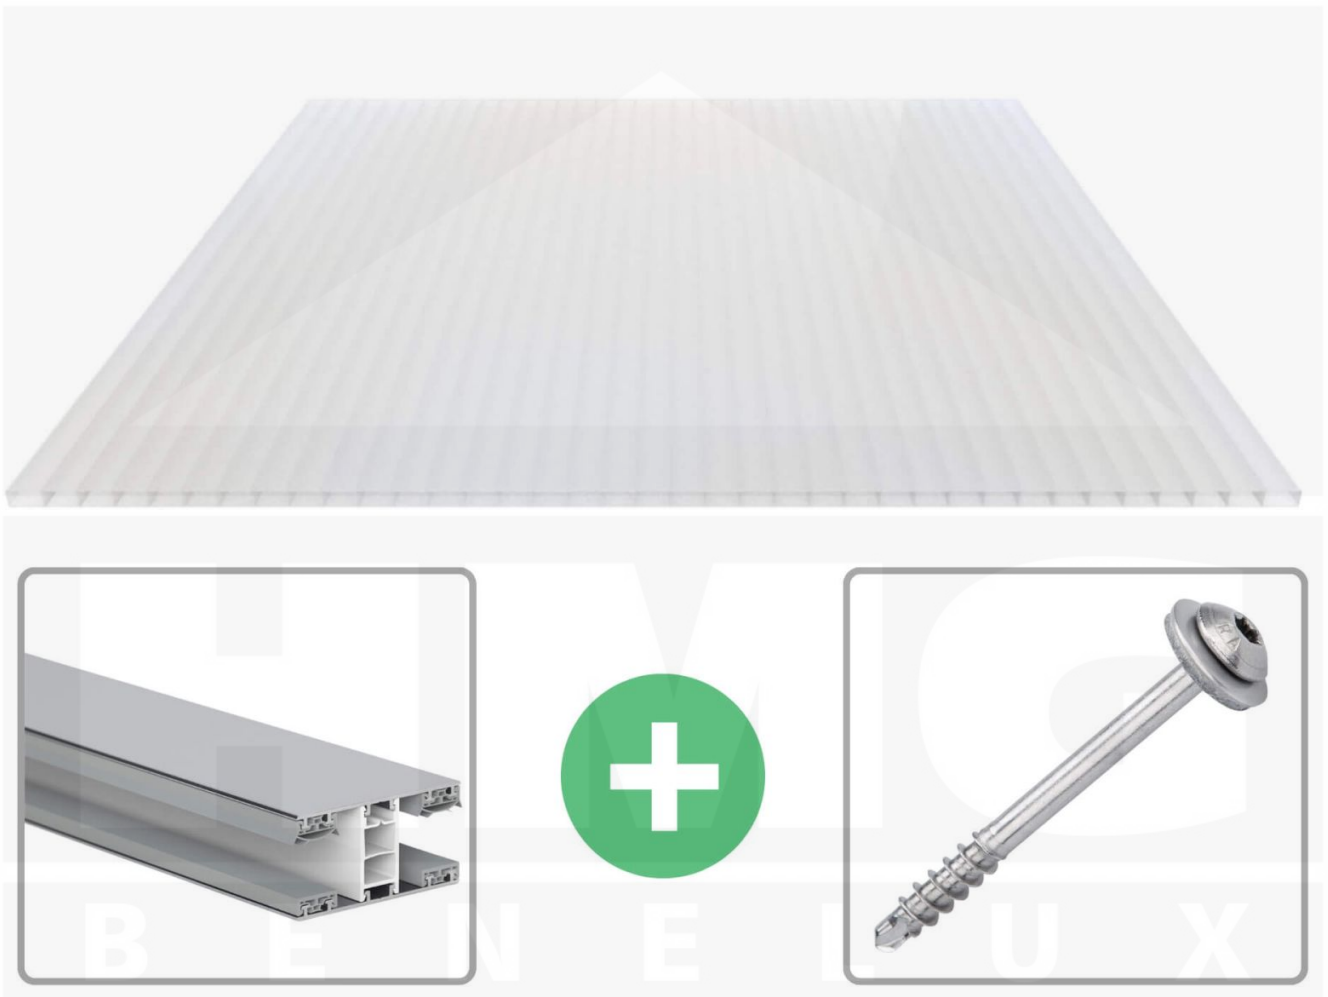

**Acrylaat kanaalplaat | 16 mm | Profiel Mendig | Voordeelpakket |
Plaatbreedte 980 mm | Opaal wit | Breedte 9,15 m | Lengte 2,00 m**

Artikelnr.: 70075MCOA9020

Productinfo

Acrylaat kanaalplaten 16 mm

Deze 2-wandige kanaalplaat heeft een dikte van 16 mm en is ook onder de naam VLF-SDP16-AC bekend. Deze acrylaat kanaalplaat in de kleur opaal wit, laat ca. 76% licht door en is verkrijgbaar in lengtes van 2 tot 7 m. De platen worden nauwkeurig op bestelling in de lengte op maat gezaagd. Berekend wordt de hele plaat, rest stukken worden meegestuurd. De plaatbreedte is 980 mm.

Producttoepassingen

Acrylaat kanaalplaten zijn UV-bestendig, vergelen niet en worden niet broos. Van wege de zeer hoge transparantie garanderen deze R.GLAS kanaalplaten de hoogste lichtdoorlatendheid en glans. Acrylaat is enorm slag- en breukvast, zeer goed bestand tegen normale weersinvloeden, hagelbestendig (Niet bij extreme weersomstandigheden - Zie garantievoorwaarden) en normaal ontvlambaar. AC kanaalplaten worden in de bouw-, tuinbouw-, agrarische en de particuliere sector als dakbedekking voor hallen, kassen, stallen, schuurtjes, fietsenstallingen, terrasoverkappingen, veranda's en carports toegepast. Ook worden dubbelwandige acrylaat kanaalplaten verticaal voor wanden en afscheidingen toegepast.

Dekkende breedte

Eerste plaat met profiel = 1070 mm, elke volgende plaat met profiel + 1010 mm

Tussenmaten mogelijk door zelf smaller te zagen.

Montage profiel Mendig Thermo / Classic

Het montage profiel Mendig is een 60 mm breed profiel en bestaat uit een mix van aluminium en hoogwaardig PVC, die door het klik-systeem heel makkelijk gemonteert kan worden. Dit montage profiel is in de kleur blank aluminium met een wit koppelstuk in lengtes van 2,00 - 7,02 m voor 10 mm tot en met 32 mm sterke kanaalplaten en massieve platen verkrijgbaar. De koppelprofielen bestaan uit 2 delen (onder- en bovenprofiel), de randprofielen uit 3 delen (onder- en bovenprofiel plus een randdeel om in te schuiven).