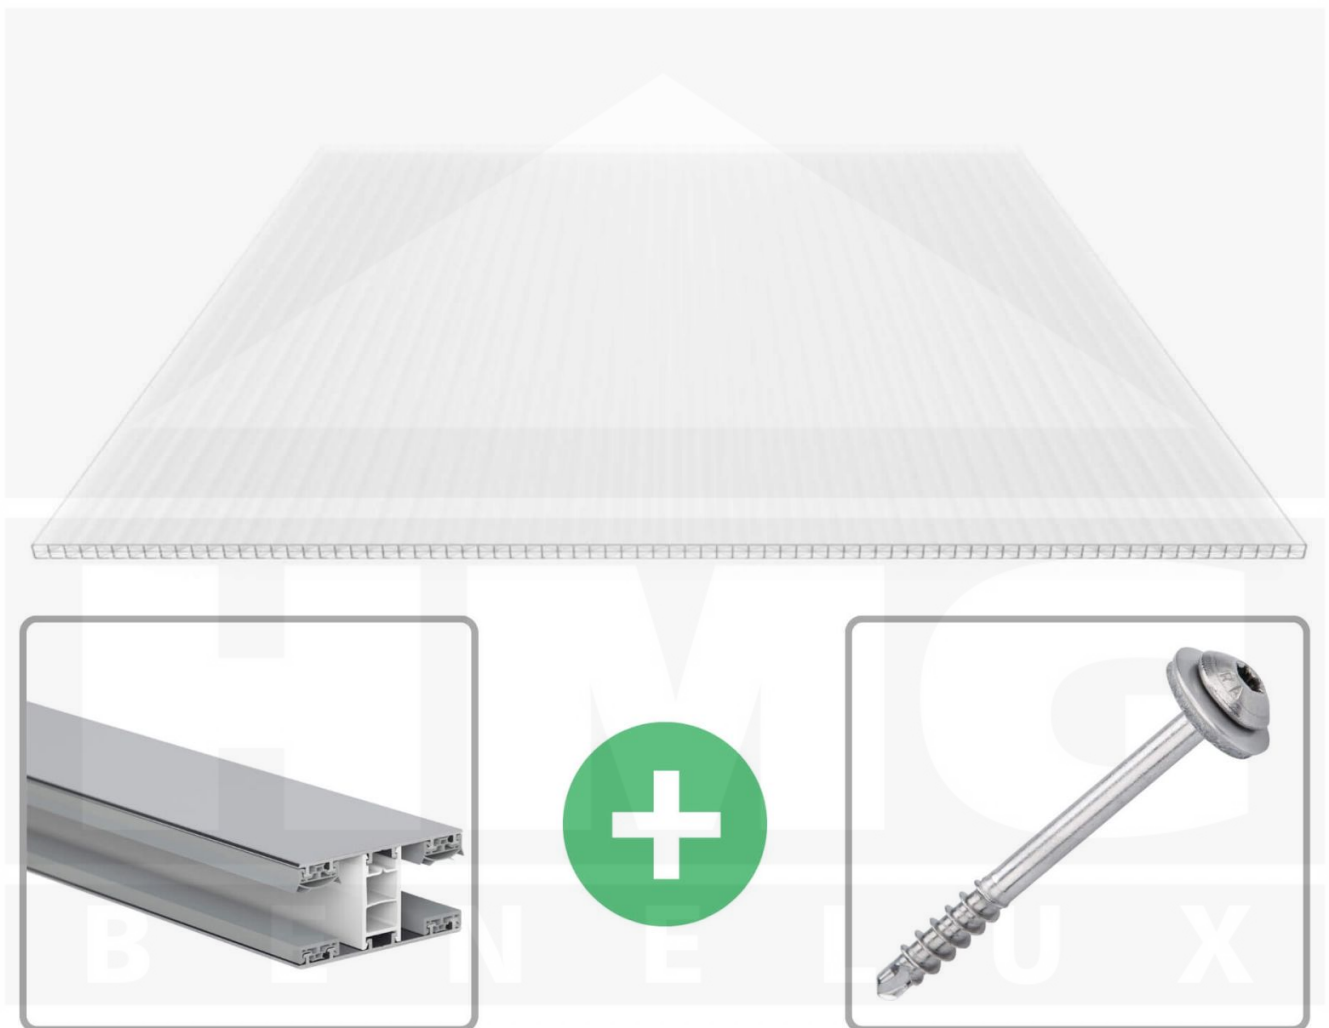

**Polycarbonaat kanaalplaat | 16 mm | Profiel Mendig | Voordeelpakket |
Plaatbreedte 980 mm | Opaal wit | Extra sterk | Breedte 9,15 m | Lengte 2,00
m**

Artikelnr.: 70075MCOX989020

Productinfo

Polycarbonaat kanaalplaten 16 mm

Deze X-structuur plaat heeft een dikte van 16 mm en is ook onder de naam VLF-SDP16-PCX bekend. Deze polycarbonaat kanaalplaat in de kleur opaal wit, laat ca. 45% licht door en is verkrijgbaar in lengtes van 2 tot 7 m. De platen worden nauwkeurig op bestelling in de lengte op maat gezaagd. Berekend wordt de hele plaat, rest stukken worden meegestuurd. De plaatbreedte is 980 mm.

Producttoepassingen

Polycarbonaat kanaalplaten zijn aan een kant UV-bestendig, zeer helder, zeer goed bestand tegen normale weersinvloeden, enorm slag- en breukvast, vormstabiel, bestand tegen hoge temperaturen en moeilijk ontvlambaar. PC kanaalplaten worden in de bouw-, tuinbouw-, agrarische (beperkt omdat niet ammoniak bestendig) en de particuliere sector als dakbedekking voor hallen, kassen, stallen, schuurtjes, fietsenstallingen, terrasoverkappingen, veranda's en carports toegepast. Ook worden Polycarbonaat kanaalplaten verticaal voor wanden en afscheidingen toegepast.

Dekkende breedte

Eerste plaat met profiel = 1070 mm, elke volgende plaat met profiel + 1010 mm

Tussenmaten mogelijk door zelf smaller te zagen.

Montage profiel Mendig Thermo / Classic

Het montage profiel Mendig is een 60 mm breed profiel en bestaat uit een mix van aluminium en hoogwaardig PVC, die door het klik-systeem heel makkelijk gemonteert kan worden. Dit montage profiel is in de kleur blank aluminium met een wit koppelstuk in lengtes van 2,00 - 7,02 m voor 10 mm tot en met 32 mm sterke kanaalplaten en massieve platen verkrijgbaar. De koppelprofielen bestaan uit 2 delen (onder- en bovenprofiel), de randprofielen uit 3 delen (onder- en bovenprofiel plus een randdeel om in te schuiven).