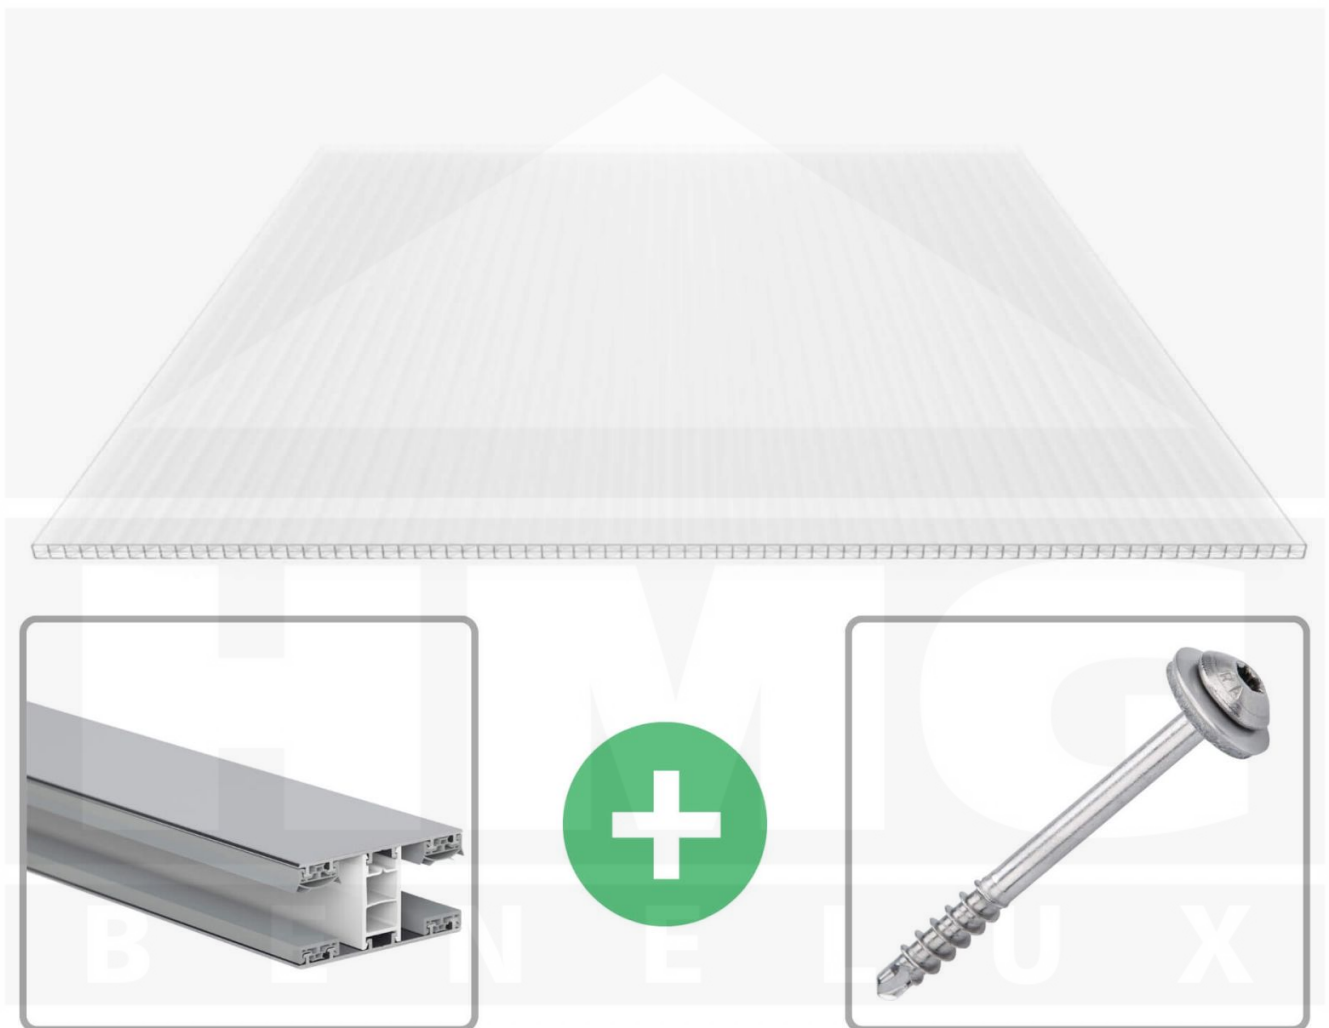

**Polycarbonaat kanaalplaat | 16 mm | Profiel Mendig | Voordeelpakket |
Plaatbreedte 980 mm | Opaal wit | Extra sterk | Breedte 9,15 m | Lengte 5,00
m**

Artikelnr.: 70075MCOX989050

Productinfo

Polycarbonaat kanaalplaten 16 mm

Deze X-structuur plaat heeft een dikte van 16 mm en is ook onder de naam VLF-SDP16-PCX bekend. Deze polycarbonaat kanaalplaat in de kleur opaal wit, laat ca. 45% licht door en is verkrijgbaar in lengtes van 2 tot 7 m. De platen worden nauwkeurig op bestelling in de lengte op maat gezaagd. Berekend wordt de hele plaat, rest stukken worden meegestuurd. De plaatbreedte is 980 mm.

Producttoepassingen

Polycarbonaat kanaalplaten zijn aan een kant UV-bestendig, zeer helder, zeer goed bestand tegen normale weersinvloeden, enorm slag- en breukvast, vormstabiel, bestand tegen hoge temperaturen en moeilijk ontvlambaar. PC kanaalplaten worden in de bouw-, tuinbouw-, agrarische (beperkt omdat niet ammoniak bestendig) en de particuliere sector als dakbedekking voor hallen, kassen, stallen, schuurtjes, fietsenstallingen, terrasoverkappingen, veranda's en carports toegepast. Ook worden Polycarbonaat kanaalplaten verticaal voor wanden en afscheidingen toegepast.

Dekkende breedte

Eerste plaat met profiel = 1070 mm, elke volgende plaat met profiel + 1010 mm

Tussenmaten mogelijk door zelf smaller te zagen.

Montage profiel Mendig Thermo / Classic

Het montage profiel Mendig is een 60 mm breed profiel en bestaat uit een mix van aluminium en hoogwaardig PVC, die door het klik-systeem heel makkelijk gemonteert kan worden. Dit montage profiel is in de kleur blank aluminium met een wit koppelstuk in lengtes van 2,00 - 7,02 m voor 10 mm tot en met 32 mm sterke kanaalplaten en massieve platen verkrijgbaar. De koppelprofielen bestaan uit 2 delen (onder- en bovenprofiel), de randprofielen uit 3 delen (onder- en bovenprofiel plus een randdeel om in te schuiven).