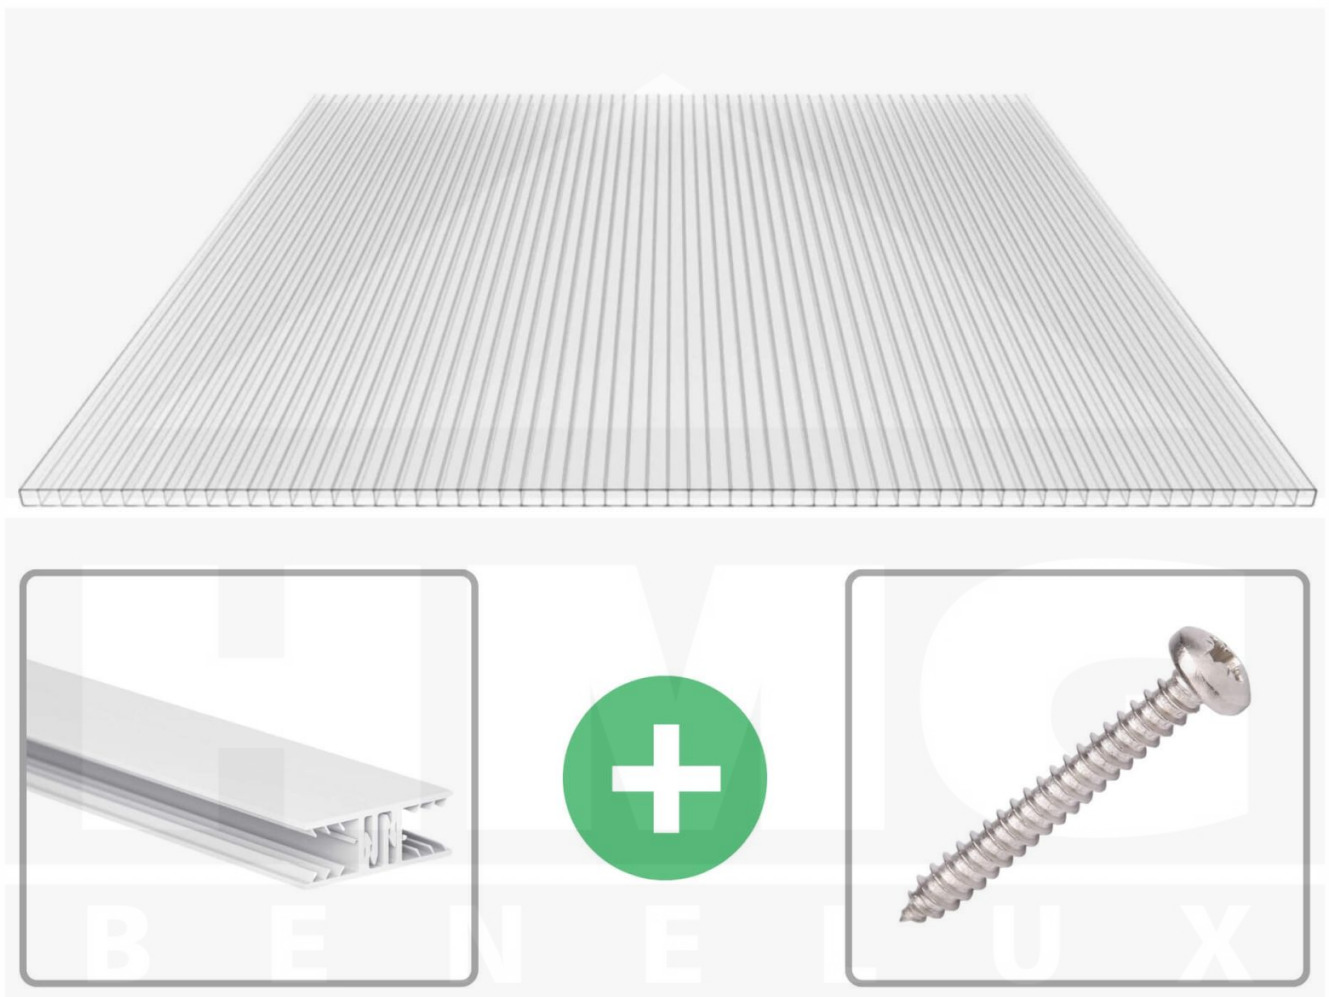

**Polycarbonaat kanaalplaat | 10 mm | Profiel Zeven | Voordeelpakket |  
Plaatbreedte 1050 mm | Helder | Breedte 3,34 m | Lengte 3,50 m**

Artikelnr.: 70075ZS103035

### Polycarbonaat kanaalplaten 10 mm

Deze 2-wandige kanaalplaat heeft een dikte van 10 mm en is ook onder de naam VLF-SDP10-PC bekend. Deze polycarbonaat kanaalplaat in de kleur glashelder, laat ca. 80% licht door en is verkrijgbaar in lengtes van 2 tot 7 m. De platen worden nauwkeurig op bestelling in de lengte op maat gezaagd. Berekend wordt de hele plaat, rest stukken worden meegestuurd. De plaatbreedte is 1050 mm.

#### Producttoepassingen

Polycarbonaat kanaalplaten zijn aan een kant UV-bestendig, zeer helder, zeer goed bestand tegen normale weersinvloeden, enorm slag- en breukvast, vormstabiel, bestand tegen hoge temperaturen en moeilijk ontvlambaar. PC kanaalplaten worden in de bouw-, tuinbouw-, agrarische (beperkt omdat niet ammoniak bestendig) en de particuliere sector als dakbedekking voor hallen, kassen, stallen, schuurtjes, fietsenstallingen, terrasoverkappingen, veranda's en carports toegepast. Ook worden Polycarbonaat kanaalplaten verticaal voor wanden en afscheidingen toegepast.

### Montage profiel Zeven

Het montage profiel Zeven is een 70 mm breed profiel en bestaat uit hoogwaardig PVC in kozijn kwaliteit, die door het klik-systeem heel makkelijk gemonteert kan worden. Dit montage profiel is in de kleur wit in lengtes van 2,00 - 7,02 m voor 10 mm en 16 mm sterke kanaalplaten en massieve platen verkrijgbaar. De koppelprofielen bestaan uit 2 delen (onder- en bovenprofiel), de randprofielen uit 3 delen (onder- en bovenprofiel plus een randdeel om in te schuiven).