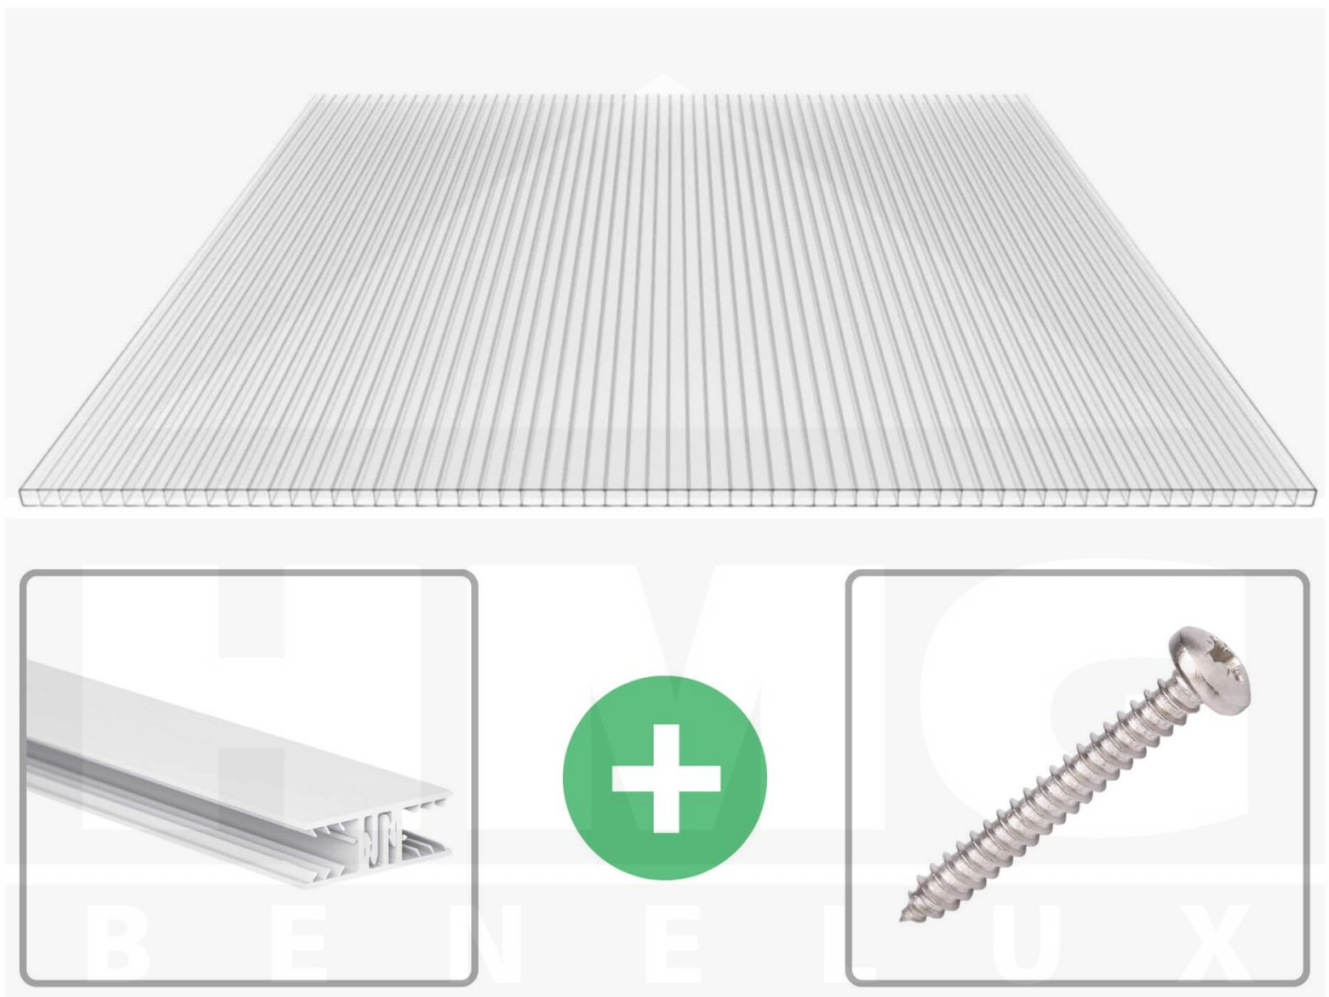

**Polycarbonaat kanaalplaat | 10 mm | Profiel Zeven | Voordeelpakket |
Plaatbreedte 1050 mm | Helder | Breedte 4,43 m | Lengte 2,50 m**

Artikelnr.: 70075ZS104025

Productinfo

Polycarbonaat kanaalplaten 10 mm

Deze 2-wandige kanaalplaat heeft een dikte van 10 mm en is ook onder de naam VLF-SDP10-PC bekend. Deze polycarbonaat kanaalplaat in de kleur glashelder, laat ca. 80% licht door en is verkrijgbaar in lengtes van 2 tot 7 m. De platen worden nauwkeurig op bestelling in de lengte op maat gezaagd. Berekend wordt de hele plaat, rest stukken worden meegestuurd. De plaatbreedte is 1050 mm.

Bijzonderheid

Zeer goede prijs-kwaliteits verhouding.

Garantie

Op 10 mm polycarbonaat kanaalplaten hebt u GEEN garantie.

Dekkende breedte

Eerste plaat met profiel = 1160 mm, elke volgende plaat met profiel + 1090 mm

Tussenmaten mogelijk door zelf smaller te zagen.

Montage profiel Zeven

Het montage profiel Zeven is een 70 mm breed profiel en bestaat uit hoogwaardig PVC in kozijn kwaliteit, die door het klik-systeem heel makkelijk gemonteert kan worden. Dit montage profiel is in de kleur wit in lengtes van 2,00 - 7,02 m voor 10 mm en 16 mm sterke kanaalplaten en massieve platen verkrijgbaar. De koppelprofielen bestaan uit 2 delen (onder- en bovenprofiel), de randprofielen uit 3 delen (onder- en bovenprofiel plus een randdeel om in te schuiven).